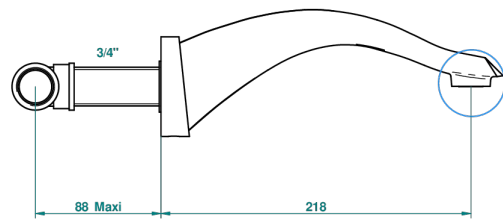

# БАГАТЕЛЬ С ЧЕРНЫМ КАМНЕМ

U3E-22G

Излив для ванны встраиваемый в стену - ГОЛИАФ

THG<sup>®</sup>  
PARIS

36718

04/02/2013