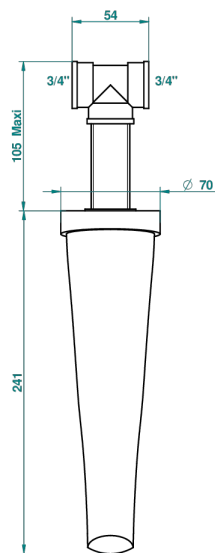

# БАГАТЕЛЬ С ЧЕРНЫМ КАМНЕМ

U3E-22G

Излив для ванны встраиваемый в стену - ГОЛИАФ

THG<sup>®</sup>  
PARIS

36718

04/02/2013