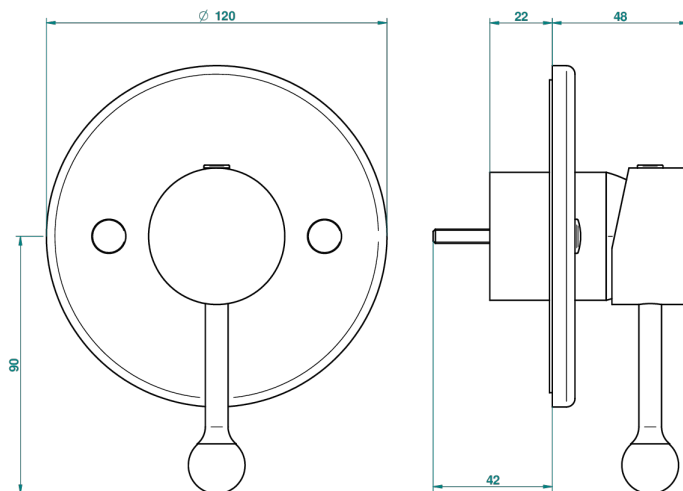

ПЕТАЛЕ DE CRISTAL, ЧЕРНЫЙ ХРУСТАЛЬ

U6D-6540B

THG[®]
PARIS

Внешняя часть смесителя для душа однорычажного встраиваемого в стену 06540

49641

05/04/2013

ХАРАКТЕРИСТИКИ

- Pétale de Cristal, черный хрусталь
- Внешняя часть смесителя для душа однорычажного встраиваемого в стену 06540

СВЯЗАННЫЕ ТОВАРНЫЕ ПОЗИЦИИ

- Ref. G00-6540A Внутренняя часть смесителя для душа однорычажного встраиваемого в стену 06540 - 2 входа 1/2" -1 выход 1/2"

ДОСТУПНЫЕ ВАРИАНТЫ ПОКРЫТИЙ

Blush PVD - H62
Graphite PVD - H64
Matt Umber PVD - H67
Matt blush PVD - H60
Matt graphite PVD - H65
Umber PVD - H66