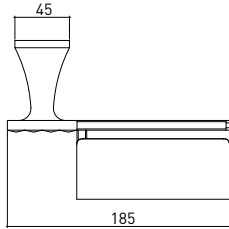

## 3020 0007 ROMA Tuvalet Kağıtlık

Teknik Çizim / Technical Drawing

Ön / Front

Yan / Side

Üst / Top

Krom  
Chrome  
Altın  
Gold