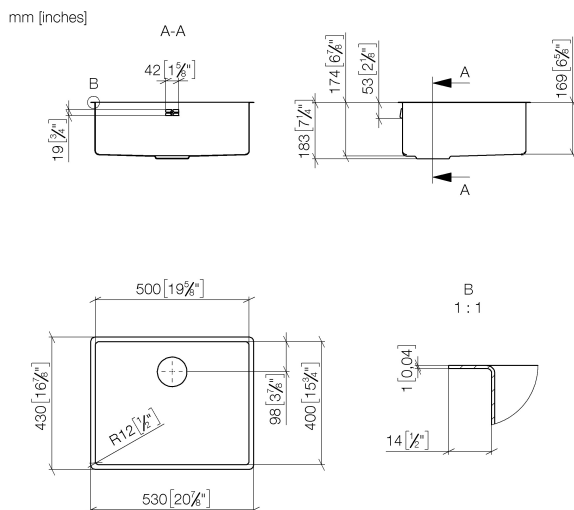

Кухня - Кухонные раковины из нержавеющей стали, полированные  
 одинарная мойка - нержавеющая сталь полированная  
 Артикульный номер: 38 500 003-85

- под столешницу
- 500 x 400 мм
- глубина умывальника 175 мм
- подходит для шкафов под умывальник 550 мм
- радиус 12 мм
- Гарнитур "слив-перелив" в объем поставки не входит. См. Требуемые комплектующие.
- Нет в наличии в США и Канаде вследствие локальных требований. Для более подробной консультации свяжитесь с нами напрямую.

нержавеющая сталь полированная

Для данного артикула требуются комплектующие.

размерный чертёж

Все величины в мм / дюймах = мм x 0,0394

Кухня - Кухонные раковины из нержавеющей стали, полированные  
одинарная мойка - нержавеющая сталь полированная  
Артикульный номер: 38 500 003-85