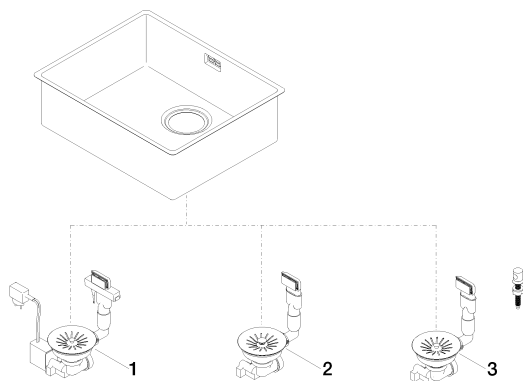

Кухня - Кухонные раковины из нержавеющей стали, полированные
одинарная мойка - нержавеющая сталь полированная
Артикульный номер: 38 500 003-85

10 400 003-85

Сливной/переливной
гарнитур закрывающийся
вручную - нержавеющая
сталь полированная

10 405 003-85

Сливной/переливной
гарнитур с кнопкой тяги -
нержавеющая сталь
полированная

10 410 003-85

Сливной/переливной
гарнитур электрическое -
нержавеющая сталь
полированная

Спецификация запасных частей

№	Артикульный №	Наименование	Расходуемое кол-во
1	10 410 003-85	Сливной/переливной гарнитур электрическое - нержавеющая сталь полированная	1
2	10 400 003-85	Сливной/переливной гарнитур закрывающийся вручную - нержавеющая сталь полированная	1
3	10 405 003-85	Сливной/переливной гарнитур с кнопкой тяги - нержавеющая сталь полированная	1