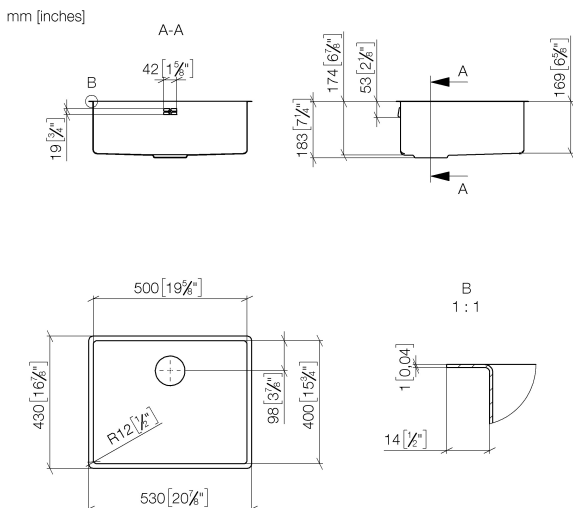

размерный чертеж