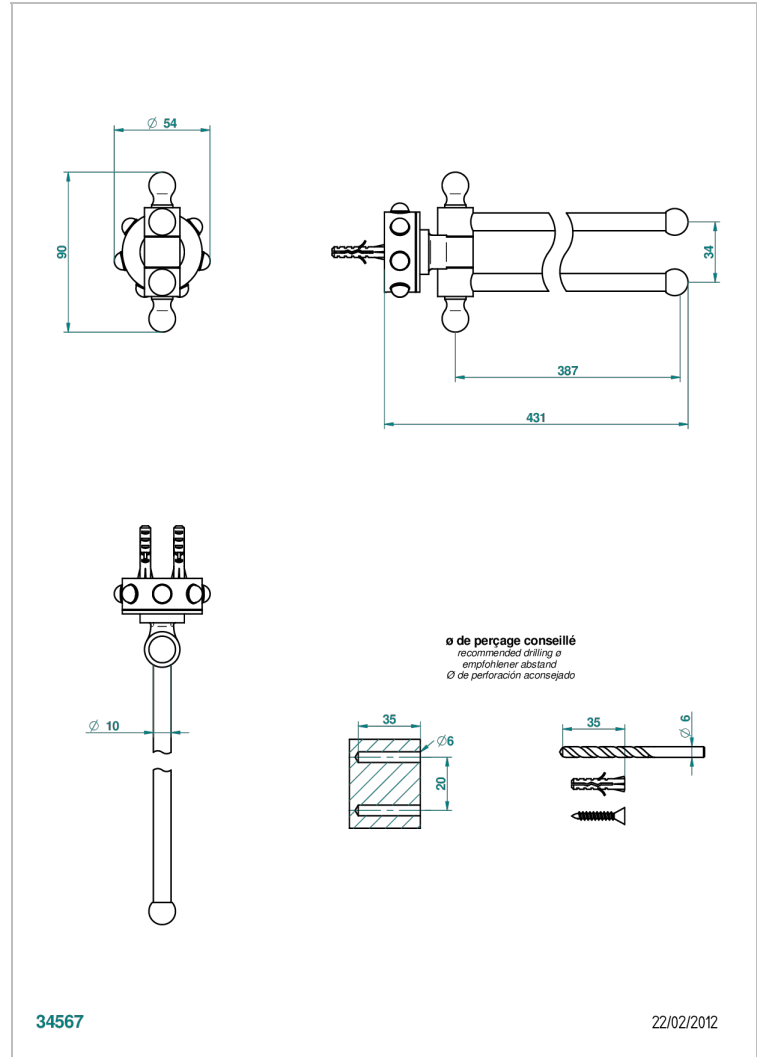

MOSSI CO СВЕТЛЫМ ХРУСТАЛЕМ

A2N-522

Полотенцедержатель двойной - 2 подвижные рейки - Д: 400 мм, диаметр : 16 мм

THG[®]
PARIS

34567

22/02/2012

ХАРАКТЕРИСТИКИ

- Mossi со светлым хрусталём
- Полотенцедержатель двойной - 2 подвижные рейки - Д: 400 мм, диаметр : 16 мм