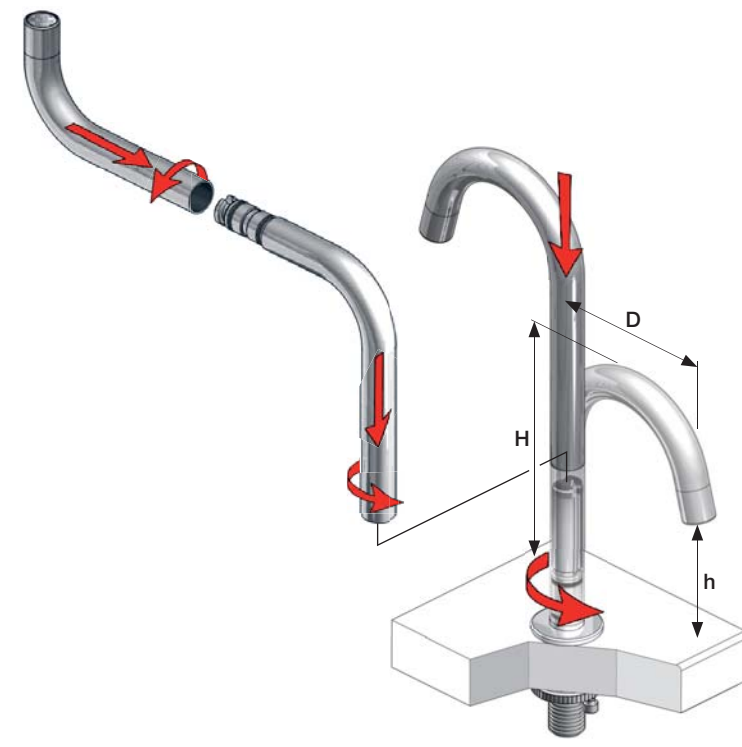

Data, 3 Bar:

	l/min.	Gal/min.
S50:	32,0	8.5
KV3:	30,0	7.9
KV4:	9,0	2.4
KV10, 15:	9,0	2.4
HV5, 8, 10:	9,0	2.4
SC2, 4 (A24):	16,0	4.2
SC6, 8, 11, 13: (C)	26,0	6.9

Max. 65°C, 150°F

- 090: KV4
- 090A: HV5
- 090B: HV8
- 090D: KV3, SC6, SC11
- 090E: KV9, SC8, SC13
- 090G: KV10
- 090H: KV15
- 090V: HV10

4A

mm:	H	D	h
090	210	200	145
090A	110	85	40
090B	185	100	114
090C	185	100	114
090D	220	200	130
090E	170	200	65
090G	185	140	105
090H	265	230	155
090I	325	230	216
090V	355	145	270

Inches:	H	D	h
090	8 1/2"	8"	5 3/4"
090A	4 1/4"	3 1/2"	1 1/2"
090B	7"	4"	4 1/2"
090C	7"	4"	4 1/2"
090D	8 3/4"	8"	5"
090E	6 3/4"	8"	2 1/2"
090G	7"	5 1/2"	4"
090H	10 1/2"	9"	6"
090I	12 3/4"	9"	8 1/2"
090V	14"	5 3/4"	10 1/2"