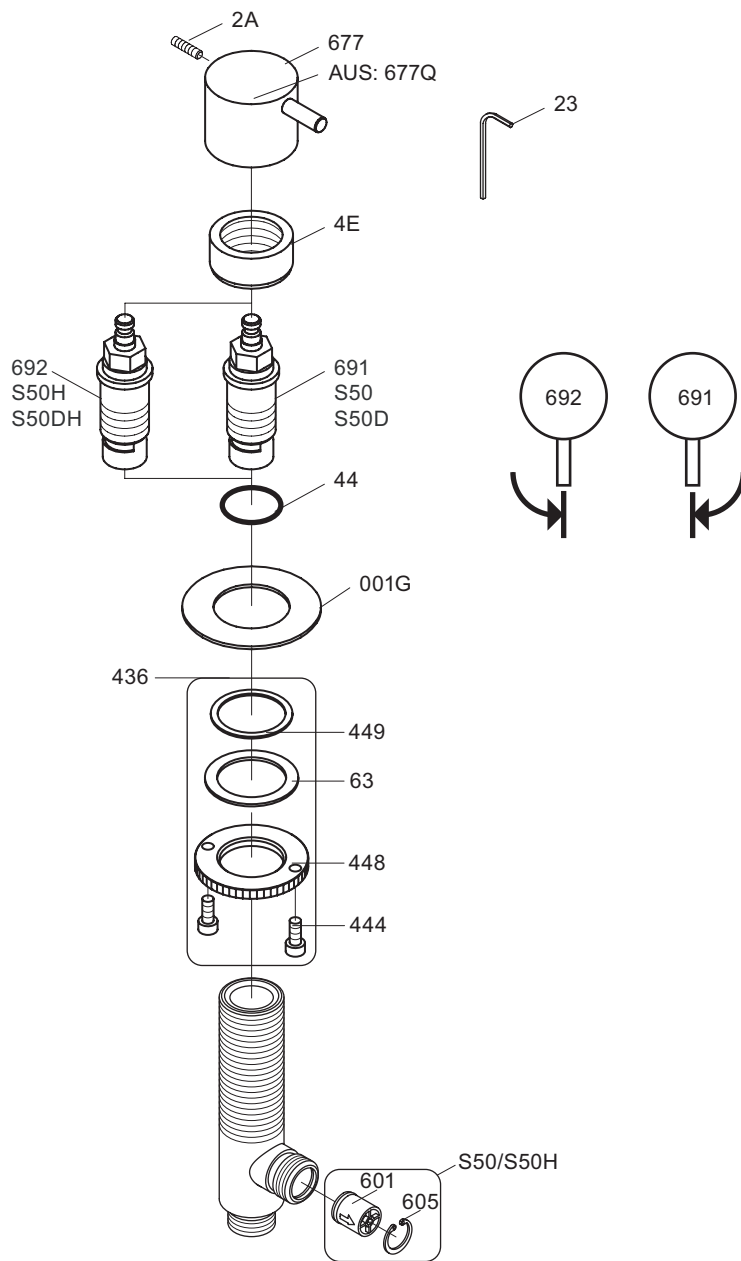

VOLA S50, S50D, S50DH
 VOLA KV3, KV4, KV9, KV10, KV15
 VOLA HV5, HV8, HV10
 VOLA SC2, SC4, SC6, SC8, SC11, SC13

Fitting instruction
 Montageanleitung
 Monteringsvejledning
 Monteringsvægledning
 Montage hanleiding
 Manuel de montage

Data, 3 Bar:

	l/min.	Gal/min.
S50:	32,0	8.5
KV3:	30,0	7.9
KV4:	9,0	2.4
KV10, 15:	9,0	2.4
HV5, 8, 10:	9,0	2.4
SC2, 4 (A24):	16,0	4.2
SC6, 8, 11, 13: (C)	26,0	6.9

Max. 65°C, 150°F

- 090: KV4
- 090A: HV5
- 090B: HV8
- 090D: KV3, SC6, SC11
- 090E: KV9, SC8, SC13
- 090G: KV10
- 090H: KV15
- 090V: HV10

4A

mm:	H	D	h
090	210	200	145
090A	110	85	40
090B	185	100	114
090C	185	100	114
090D	220	200	130
090E	170	200	65
090G	185	140	105
090H	265	230	155
090I	325	230	216
090V	355	145	270

Inches:	H	D	h
090	8 1/2"	8"	5 3/4"
090A	4 1/4"	3 1/2"	1 1/2"
090B	7"	4"	4 1/2"
090C	7"	4"	4 1/2"
090D	8 3/4"	8"	5"
090E	6 3/4"	8"	2 1/2"
090G	7"	5 1/2"	4"
090H	10 1/2"	9"	6"
090I	12 3/4"	9"	8 1/2"
090V	14"	5 3/4"	10 1/2"

VR691i: VR23, VR44, VR691
 VR692i: VR23, VR44, VR692
 VR436: VR63, 2xVR444, VR448, VR449
 NR.7: VR2A, VR23, VR677

vola
 Lunavej 2
 DK-8700 Horsens
 Tlf : + 45 7023 5500
 sales@vola.com
 www.vola.com

VOLA S50/S50H
VOLA S50D/S50DH