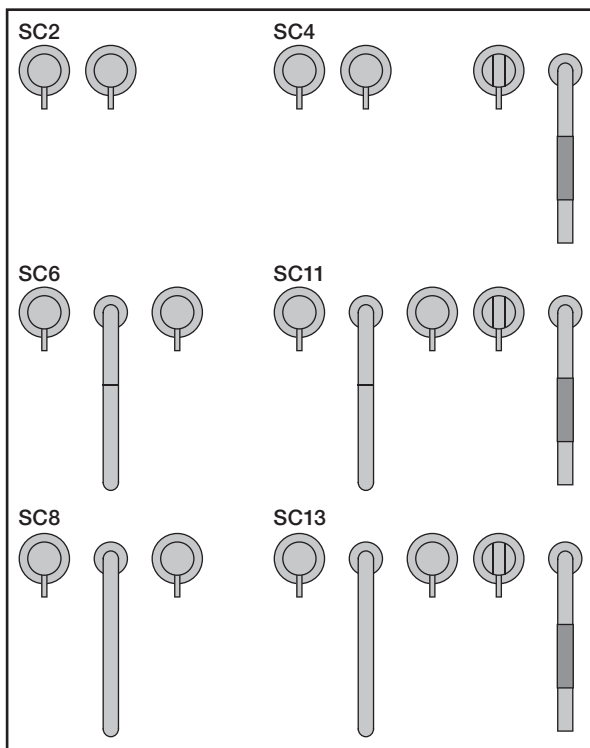

VOLA S50, S50D, S50DH
 VOLA KV3, KV4, KV9, KV10, KV15
 VOLA HV5, HV8, HV10
 VOLA SC2, SC4, SC6, SC8, SC11, SC13

Fitting instruction
 Montageanleitung
 Monteringsvejledning
 Monteringsvægledning
 Montage hanleiding
 Manuel de montage

Data, 3 Bar:

	l/min.	Gal/min.
S50:	32,0	8.5
KV3:	30,0	7.9
KV4:	9,0	2.4
KV10, 15:	9,0	2.4
HV5, 8, 10:	9,0	2.4
SC2, 4 (A24):	16,0	4.2
SC6, 8, 11, 13: (C)	26,0	6.9

Max. 65°C, 150°F

- 090: KV4
- 090A: HV5
- 090B: HV8
- 090D: KV3, SC6, SC11
- 090E: KV9, SC8, SC13
- 090G: KV10
- 090H: KV15
- 090V: HV10

4A

mm:	H	D	h
090	210	200	145
090A	110	85	40
090B	185	100	114
090C	185	100	114
090D	220	200	130
090E	170	200	65
090G	185	140	105
090H	265	230	155
090I	325	230	216
090V	355	145	270

Inches:	H	D	h
090	8 1/2"	8"	5 3/4"
090A	4 1/4"	3 1/2"	1 1/2"
090B	7"	4"	4 1/2"
090C	7"	4"	4 1/2"
090D	8 3/4"	8"	5"
090E	6 3/4"	8"	2 1/2"
090G	7"	5 1/2"	4"
090H	10 1/2"	9"	6"
090I	12 3/4"	9"	8 1/2"
090V	14"	5 3/4"	10 1/2"