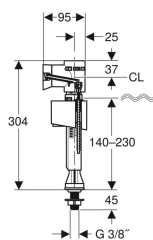

Впускной клапан Geberit тип 340, подвод воды снизу, 3/8", ниппель пластиковый

Образец

Цели применения

- Для смывных бачков наружного монтажа Geberit с подводом воды снизу
- Для керамических бачков
- Для питьевой воды
- Для подводов воды 3/8"

Характеристики

- Регулируемая высота наполнения

- Подвод воды снизу
- Нарезной ниппель из пластика

Технические характеристики

Гидравлическое давление	0.1-10 бар
Уровень шума при 3 бар	18 дБ (А)
Уровень шума при 5 бар	23 дБ (А)
Максимальная температура хранения	40 °С
Максимальная температура воды	25 °С

Арт. №	В	Н	Т
136.731.00.1	6.3 см	30.4 см	9.5 см