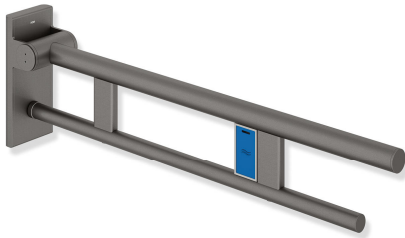

Produktdatenblatt

Mobiler Stützklappgriff Duo, Design A 900.50.42260

HEWI

Abbildung ähnlich

Mobiler Stützklappgriff Duo, Design A 900.50.42260

- zwei parallele, übereinander angeordnete runde Griffebenen
- mit Funk-Spülauslösung
- Ausführung rechts
- kann nach oben und gebremst nach unten geklappt werden
- mobil einsetzbar
- zum einfachen und flexiblen Nachrüsten auf bestehender, vormontierter Montageplatte 900.50.00160, ist separat zu bestellen
- werkzeuglose und schnelle Montage durch einfaches Einhängen des Stützklappgriffs
- gegen unbeabsichtigtes Herausziehen mit Befestigungsschraube gesichert
- blaue Taste (Wellensymbol) dient zum Auslösen der WC-Spülung
- Sendefrequenz 868,4 MHz
- passend zu Funk WC-Spülsystemen von Geberit, Mepa, Viega, Sanit, Friatec, TECE und Grohe
- Ausladung 700 mm, 210 mm hoch und 101 mm breit, Durchmesser Oberholm 33,7 mm, Durchmesser Unterholm 25 mm
- belastbar bis 100 kg
- aus hochwertigem Edelstahl, pulverbeschichtet in den HEWI Farben DX (Weiß tiefmatt), DC (Schwarz tiefmatt), AY (Hellgrau Perlglimmer tiefmatt) und SC (Dunkelgrau Perlglimmer tiefmatt)
- Bodenstützen 900.50.02060 und 900.50.02160 nachrüstbar
- wird gemäß Verordnung (EU) 2017/745 über Medizinprodukte produziert
- erfüllt die Anforderungen nach ÖNORM B1600/1601 und SIA 500