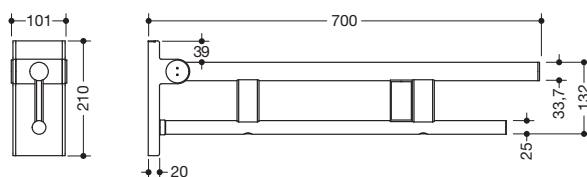

Produktdatenblatt

Mobiler Stützklappgriff Duo, Design A 900.50.42260

HEWI

Abbildung ähnlich

Mobiler Stützklappgriff Duo, Design A 900.50.42260

- zwei parallele, übereinander angeordnete runde Griffebenen
- mit Funk-Spülauslösung
- Ausführung rechts
- kann nach oben und gebremst nach unten geklappt werden
- mobil einsetzbar
- zum einfachen und flexiblen Nachrüsten auf bestehender, vormontierter Montageplatte 900.50.00160, ist separat zu bestellen
- werkzeuglose und schnelle Montage durch einfaches Einhängen des Stützklappgriffs
- gegen unbeabsichtigtes Herausziehen mit Befestigungsschraube gesichert
- blaue Taste (Wellensymbol) dient zum Auslösen der WC-Spülung
- Sendefrequenz 868,4 MHz
- passend zu Funk WC-Spülsystemen von Geberit, Mepa, Viega, Sanit, Friatec, TECE und Grohe
- Ausladung 700 mm, 210 mm hoch und 101 mm breit, Durchmesser Oberholm 33,7 mm, Durchmesser Unterholm 25 mm
- belastbar bis 100 kg
- aus hochwertigem Edelstahl, pulverbeschichtet in den HEWI Farben DX (Weiß tiefmatt), DC (Schwarz tiefmatt), AY (Hellgrau Perlglimmer tiefmatt) und SC (Dunkelgrau Perlglimmer tiefmatt)
- Bodenstützen 900.50.02060 und 900.50.02160 nachrüstbar
- wird gemäß Verordnung (EU) 2017/745 über Medizinprodukte produziert
- erfüllt die Anforderungen nach ÖNORM B1600/1601 und SIA 500

CE

Abmessungen in mm

Oberflächen/Farben

Die Farbe AY läuft zum 31.03.2023 aus

Alternative Oberflächen

Technische Änderungen vorbehalten, 29.03.2022

HEWI Heinrich Wilke GmbH
Postfach 1260
D-34442 Bad Arolsen