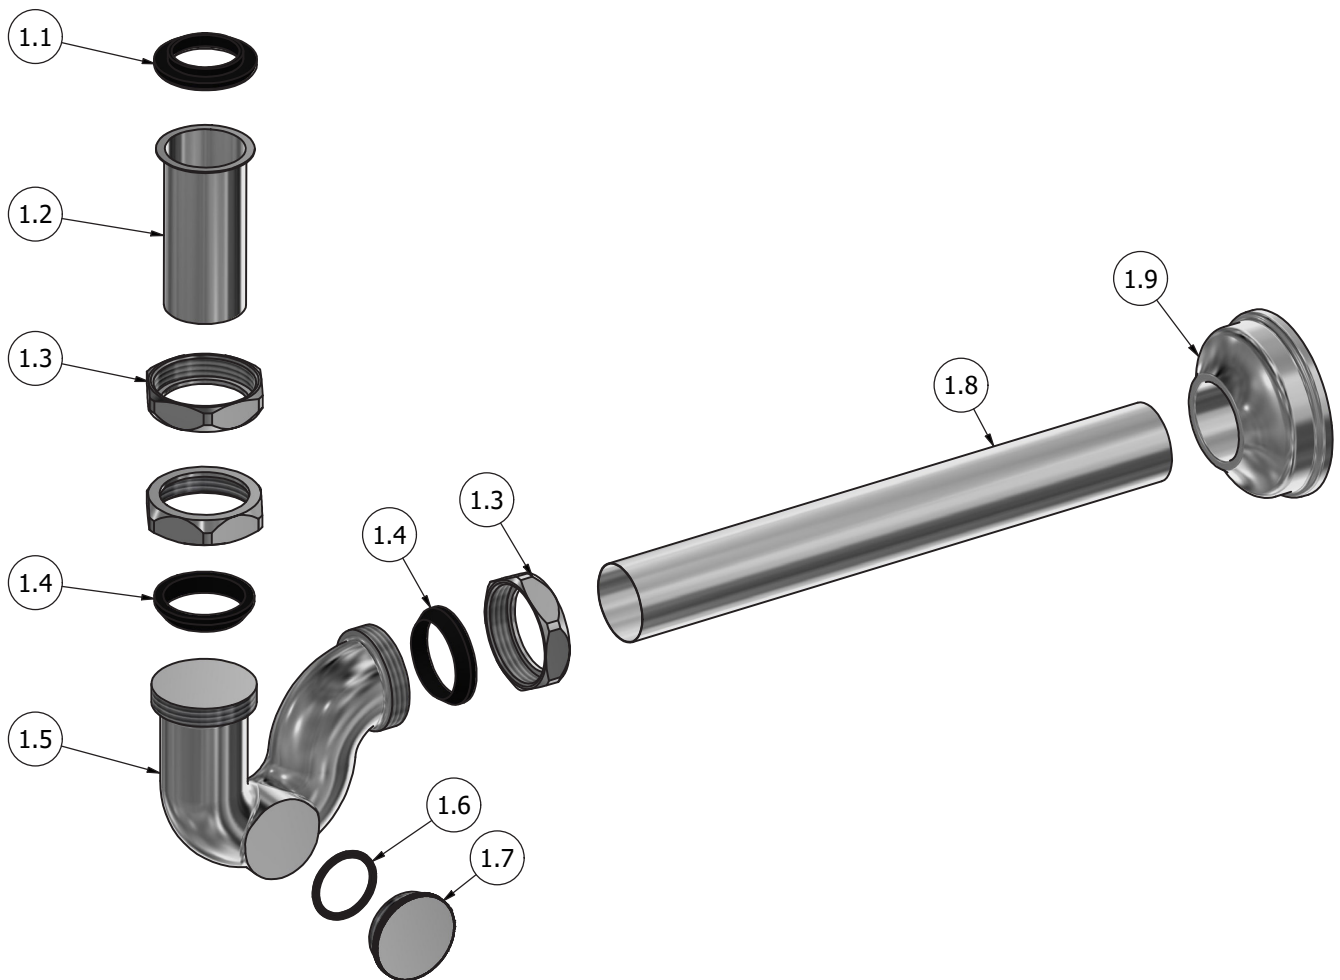

Dimensions

Cartridge

-

Threaded fitting

G1"1/4 female

Aerator

-

Flow Rate (+/-10%)

T. +39 030 802101
F. +39 030 803097
info@weareib.it

P.IVA 01785230986
capitale sociale
€420.000,00 i.v.

www.weareib.it

WE ARE IB

ELENCO PARTI			
ELEMENTO	CODICE	DESCRIZIONE	QTÀ
1	AQ0014135	Easy bottle trap	1
1.1	AQ0014135_1	Gasket Ø38x30x2	1
1.2	AQ0014135_2	Pipe Ø32 L72	1
1.3	AQ0014135_3	Nut 1 1/4"	3
1.4	AQ0014135_4	Gasket Ø38x32x8	2
1.5	AQ0014135_5	Body 1 1/4"	1
1.6	AQ0014135_6	O-Ring 24x2.5 NBR 70 SH	1
1.7	AQ0014135_7	Tappo	1
1.8	AQ0014135_8	Pipe Ø32 L245	1
1.9	AQ0014135_9	Ceiling Ø75	1