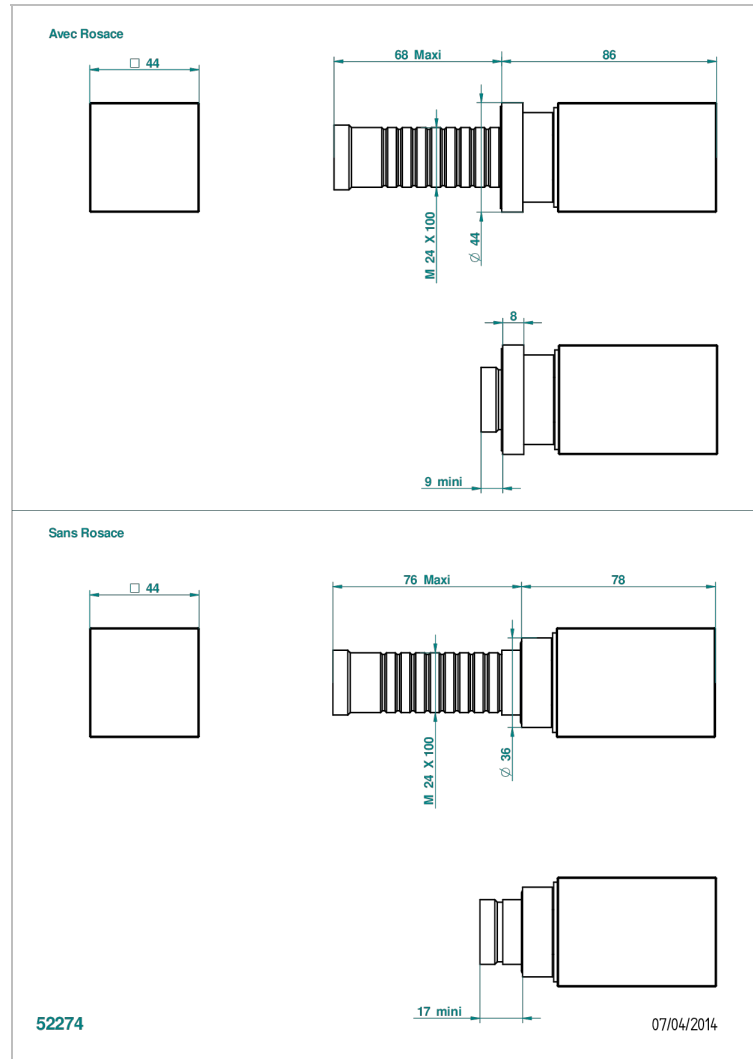

BEYOND CRYSTAL С КРАСНЫМ ХРУСТАЛЕМ

U6H-30B

Маховик для встраиваемого в стену вентиля

THG®
PARIS

ХАРАКТЕРИСТИКИ

- Beyond crystal с красным хрусталём
- Маховик для встраиваемого в стену вентиля

СВЯЗАННЫЕ ТОВАРНЫЕ ПОЗИЦИИ

- Ref. G00-30/CA Корпус вентиля 1/2" встраиваемый в стену для холодной воды
- Ref. G00-30/HA Корпус вентиля 1/2" встраиваемый в стену для горячей воды
- Ref. G00-32/CA Корпус вентиля 3/4" встраиваемый в стену для холодной воды
- Ref. G00-32/HA Корпус вентиля 3/4" встраиваемый в стену для горячей воды

ДОСТУПНЫЕ ВАРИАНТЫ ПОКРЫТИЙ

Blush PVD - H62
Graphite PVD - H64
Matt Umber PVD - H67
Matt blush PVD - H60
Matt graphite PVD - H65
Umber PVD - H66

Аранья (чёрный никель) - D24
Золото - F01
Матовое золото - F07
Матовое светлое золото - F31
Матовый хром - C02
Покрытие PVD бронза - F33

Покрытие PVD золотистый цвет - H52
Покрытие PVD латунь - H49
Покрытие PVD матовая бронза - F34
Покрытие PVD матовая латунь - H50
Покрытие PVD матовый золотистый - H53
Покрытие PVD матовый никель - H56

Покрытие PVD никель - H55
Розовое золото - F27
Сатинированное золото - F03
Сатинированный хром - C03
Светлое золото - F30
Серебро с родием - F18

Состаренный никель - H28
Хром - A02
Хром/золото - G02