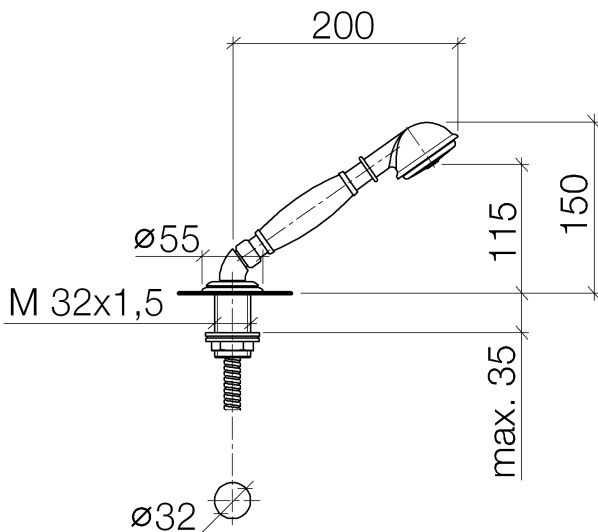

Ванна - Madison

Душевой гарнитур со шлангом для монтажа на борту ванны или на краю плитки - латунь

Артикулный номер: 27 703 360-09

- душевая насадка Ø 64 мм
- нормальная струя
- с системой защиты от известковых отложений
- розетка Ø 55 мм
- диаметр сверлёного отверстия 32 мм
- металлический душевой шланг 1750 мм со встроенной защитой от перекручивания
- расход макс. 6,8 л/мин
- Простая замена шланга без демонтажа смесителя благодаря разъемной конструкции.
- Защищён от обратного потока.

латунь

размерный чертёж

Все величины в мм / дюймах = мм x 0,0394