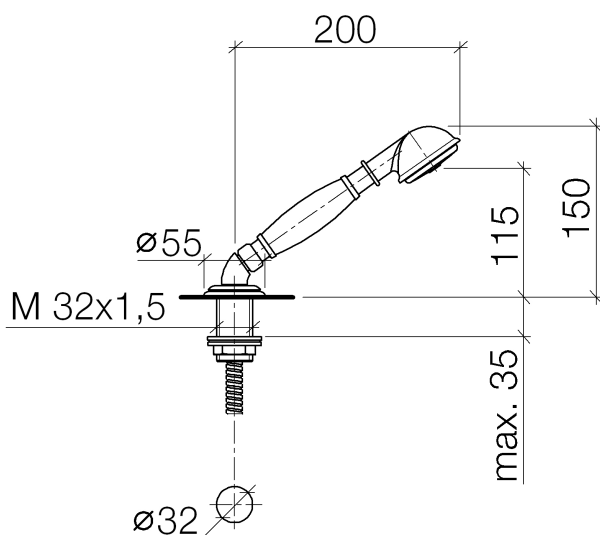

Ванна - Madison

Душевой гарнитур со шлангом для монтажа на борту ванны или на краю плитки - латунь
 Артикульный номер: 27 703 360-09

- душевая насадка Ø 64 мм
- нормальная струя
- с системой защиты от известковых отложений
- розетка Ø 55 мм
- диаметр сверлёного отверстия 32 мм
- металлический душевой шланг 1750 мм со встроенной защитой от перекручивания
- расход макс. 6,8 л/мин
- Простая замена шланга без демонтажа смесителя благодаря разъемной конструкции.
- Защищён от обратного потока.

латунь

размерный чертёж

Все величины в мм / дюймах = мм x 0,0394

Ванна - Madison

Душевой гарнитур со шлангом для монтажа на борту ванны или на краю плитки - латунь

Артикулный номер: 27 703 360-09

график расхода

Ванна - Madison

Душевой гарнитур со шлангом для монтажа на борту ванны или на краю плитки - латунь
Артикулльный номер: 27 703 360-09

Другие варианты поверхностей

хром
27 703 360-00

платина матовая
27 703 360-06