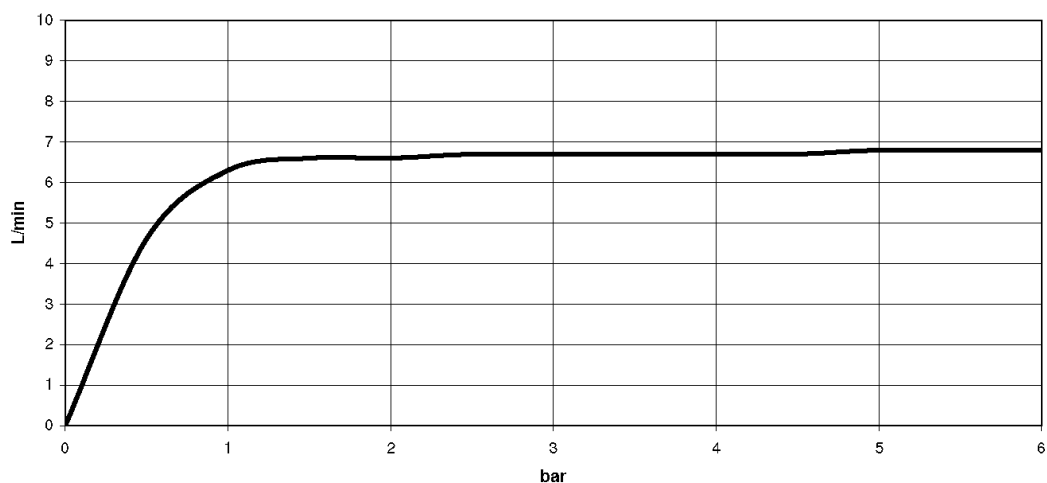

Ванна - Madison

Душевой гарнитур со шлангом для монтажа на борту ванны или на краю плитки - латунь
 Артикульный номер: 27 703 360-09

- душевая насадка Ø 64 мм
- нормальная струя
- с системой защиты от известковых отложений
- розетка Ø 55 мм
- диаметр сверлёного отверстия 32 мм
- металлический душевой шланг 1750 мм со встроенной защитой от перекручивания
- расход макс. 6,8 л/мин
- Простая замена шланга без демонтажа смесителя благодаря разъемной конструкции.
- Защищён от обратного потока.

латунь

размерный чертёж

Все величины в мм / дюймах = мм x 0,0394

Ванна - Madison

Душевой гарнитур со шлангом для монтажа на борту ванны или на краю плитки - латунь

Артикулный номер: 27 703 360-09

график расхода