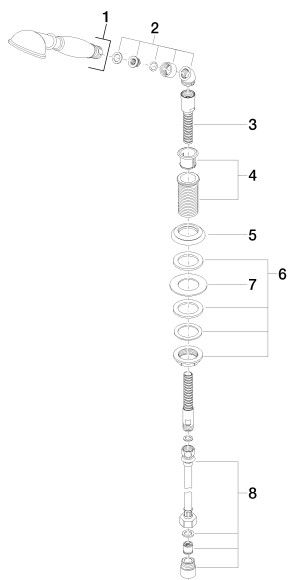

Ванна - Madison

Душевой гарнитур со шлангом для монтажа на борту ванны или на краю плитки -

Артикульный номер: 27 703 360-09

Спецификация запасных частей

№	Артикульный №	Наименование	Расходуемое кол-во
1	28 002 970-09 0010	Металлический ручной душ с ручкой из фарфора (белый) - латунь	1
2	28 411 970-09	колено - латунь	1
3	28 322 970-09	Металлический шланг для душа 1/2" x 3/8" x 1750 мм - латунь	1
4	04 24 04 018 00-09	гильза Ø 36 x 69 мм - латунь	1
5	крышка Ø 55 x 10 мм - латунь	1	
6	04 23 10 009 00 90	Крепление M32 x 1,5 -	1
7	09 30 11 060 90	диск 60 x 34 x 2 мм -	1
8	12 505 970 90	Напорный шланг 1/2" x 3/8" x 500 мм -	1