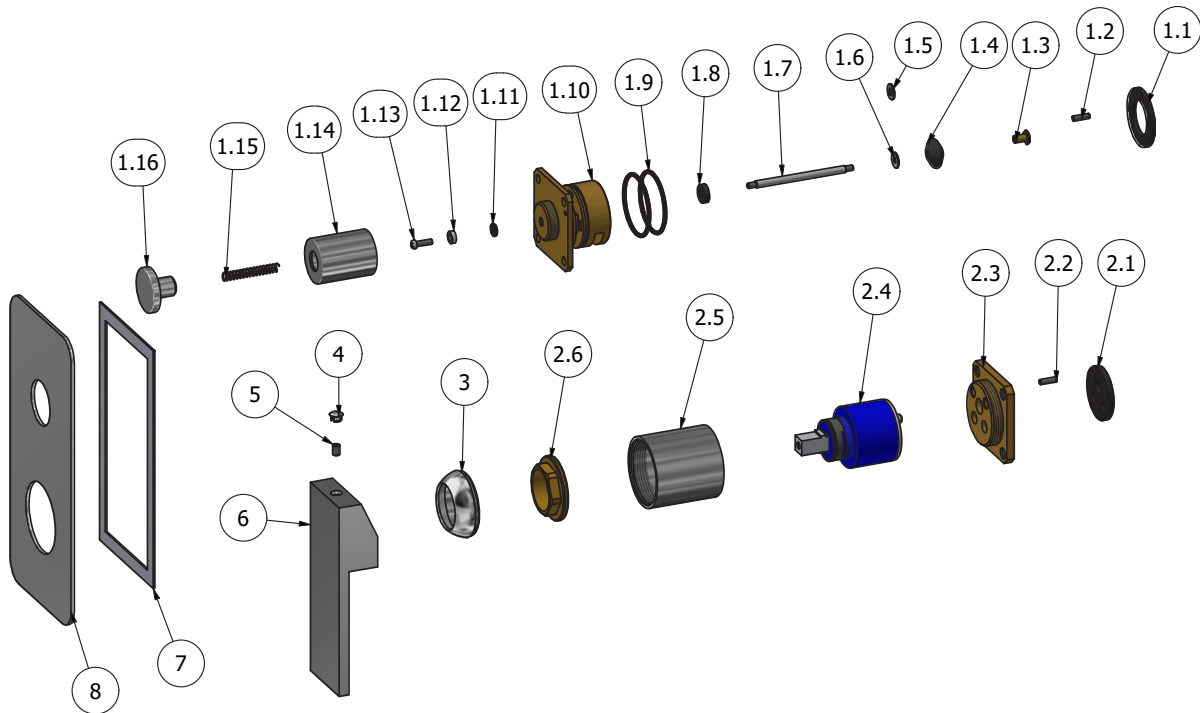

Dimensions

Cartridge

**Ø35 ceramic cartridge**

Threaded fitting

Aerator

Flow Rate (+/-10%)

**1 BAR**  
**9.2 l/min**

**2 BAR**  
**12.8 l/min**

T. +39 030 802101  
F. +39 030 803097  
info@weareib.it

P.IVA 01785230986  
capitale sociale  
€420.000,00 i.v.

[www.weareib.it](http://www.weareib.it)

WE ARE IB

Parts list			
ELEM.	CODE	DESCRIPTION	QTÀ
1	CPDEV24CCXN_1	Diverter	1
1.1	AQ0015685_1	Rubber Ø33.8 Ø21 H2.5	1
1.2	AQ0015357	Grubscrew M3x10 flat point	1
1.3	AS0011816	Screw M3 L9	1
1.4	AQ0013871	Biconic rubber Ø17x3.75x8	1
1.5	AS0011840	Washer UNI 6592 M4	1
1.6	AS0011839	Washer UNI 6593 M3	1
1.7	AL0011819	Diverter's rod Ø4 M3 L64.5	1
1.8	AQ0016708	Gaco Ø10.7 Ø3.4 H3 x asta Ø4	1
1.9	AQ0008026	OR 33.05x1.78 NBR 70 SH	2
1.10	AS0013043	Diverter body 47x47 H34.8	1
1.11	AQ0007122	OR 3.69x1.78 NBR 70 SH	1
1.12	AQ0009727	Antifriction ring Ø7 H2.5	1
1.13	AQ0012206	Inox screw M3x10	1
1.14	AC0013054	Ring Ø26 M22x1 F H33	1
1.15	AQ0013884	Spring De5, Di4.2, Df0.4, St15, Lo38	1
1.16	AC0013041	Knob Ø26 H17 M3 F	1
2	CPIN206CC-19	Mixer 47x47 x recessed	1
2.1	AQ0015684	Gasket Ø31 H3.5 Ø7 Ø7.5	1
2.2	AQ0015357	Grubscrew M3x10 flat point	1
2.3	AS0013040	Insert 47x47 H11 M37x1.5	1
2.4	AQ0004095	Ceramic cartridge Ø35 9x9 (K35A)	1
2.5	AC0010445	Ring for recessed shower mixer	1
2.6	AQ0001040	Cartridge ring nut M37x1.5 H9	1
3	AQ0012068	Chromed cover nut Ø38,2 M37x1,5	1
4	AQ0006650	Plug cover Ø7	1
5	AQ0001081	Grubscrew M4x6 flat point	1
6	AQ0013277	Zamack square handle 40x40x23.5x115	1
7	AQ0012239	Rubber packing double-sided tape 145x75x8x1	1
8	AC0013101	Plate 175x85 x2 312-310	1