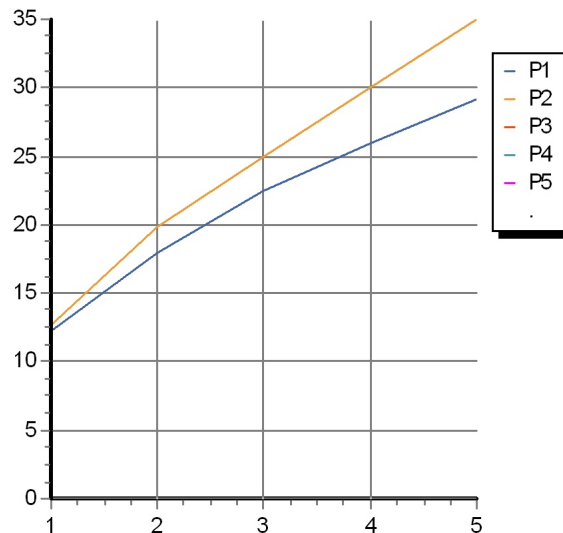

AGORÀ

ZAM486

Esplosi / Exploded

AGORÀ

ZAM486

Portate / Flowrates (lt/min)

PRESSIONE PRESSURE	1 BAR	2 BAR	3 BAR	4 BAR	5 BAR
<i>P1</i> DOCCETTA HANDSHOWER	12,7	19,9	25	30	35
<i>P2</i> BOCCA VASCA WALL SPOUT	12,2	18	22,4	26	29,2
<i>P3</i>					
<i>P4</i>					
<i>P5</i>					

AGORÀ

ZAM486

Pesi e Misure / Weights and Sizes

Peso (Kg) Weight (lb)	5,60 (Kg)	12,35 (lb)
Volume test (dc3) - (in3)	13,34 (dc3)	814,06 (in3)
h (mm) - (in)	90,00 (mm)	3,54 (in)
L1 (mm) - (in)	285,00 (mm)	11,22 (in)
L2 (mm) - (in)	520,00 (mm)	20,47 (in)