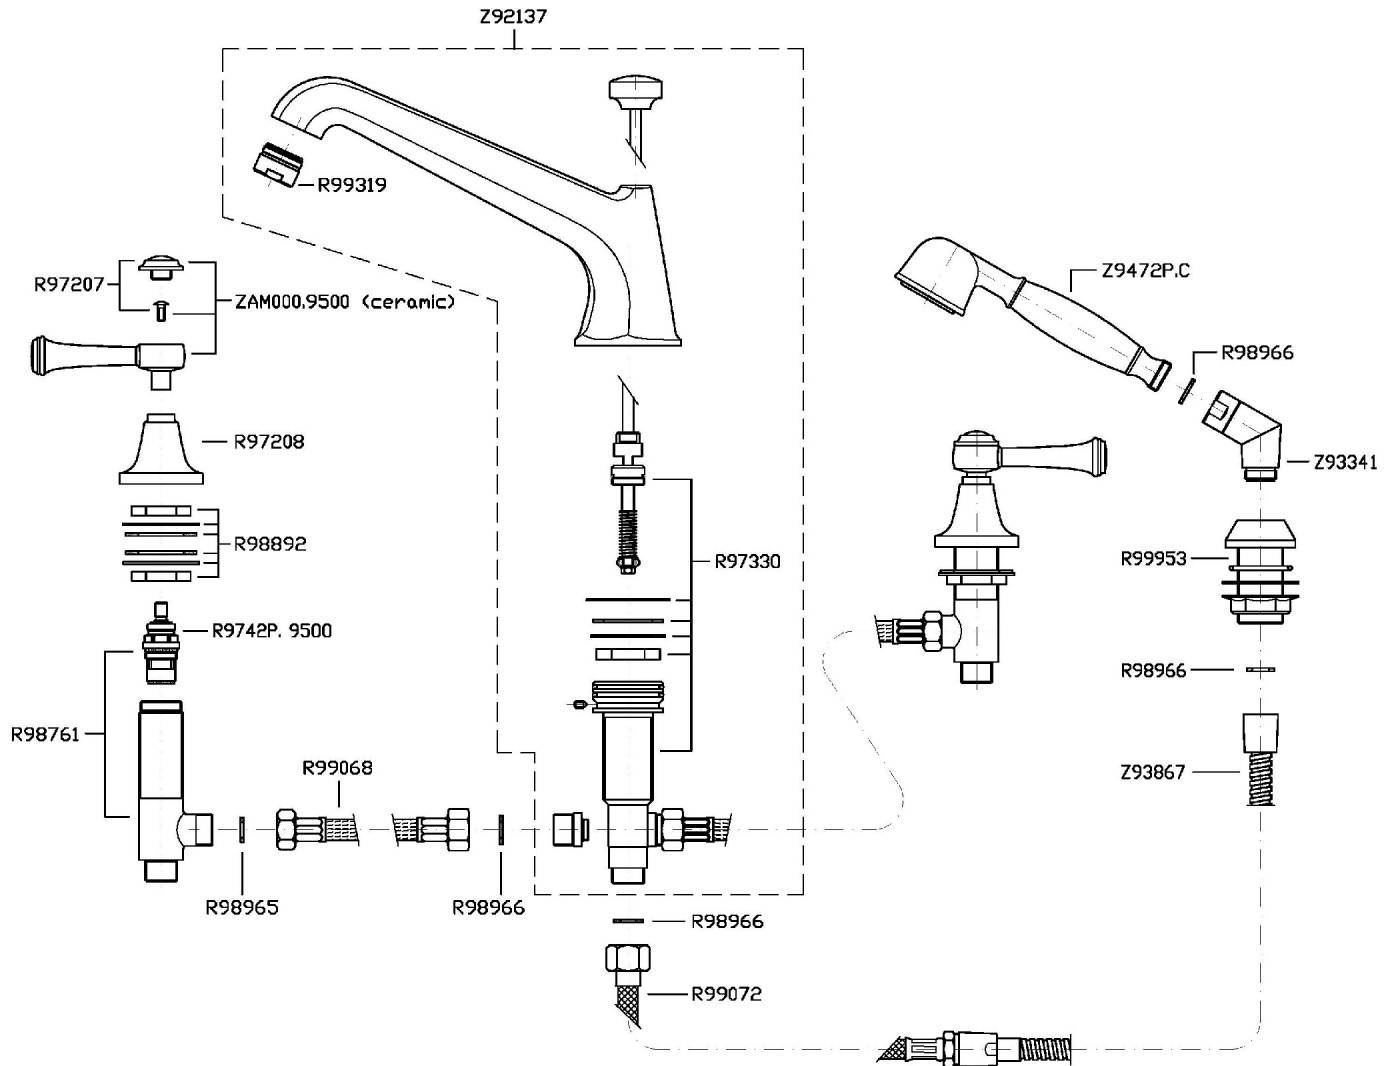

Marchio / Brand ZUCCHETTI

Classe / Class WW

AGORÀ

ZAM486

Batteria bordo-vasca 4 fori. / 4 hole bath-mixer.

Batteria bordo-vasca 4 fori, bocca con deviatore, doccia estraibile Z9472P.C, flessibile da 1500mm.

4 hole bath-mixer, spout with diverter pull out handshower Z9472P.C, 1500 mm flexible hose.

Finiture / Finishes

		C8		C40		C41
Cromo / Chrome	Nickel Lucido / Polished Nickel		Oro / Gold		Oro spazzolato / Brushed Gold	

AGORÀ

ZAM486

Esplosi / Exploded

AGORÀ

ZAM486

Portate / Flowrates (lt/min)

PRESSIONE PRESSURE	1 BAR	2 BAR	3 BAR	4 BAR	5 BAR
<i>P1</i> DOCCETTA HANDSHOWER	12,7	19,9	25	30	35
<i>P2</i> BOCCA VASCA WALL SPOUT	12,2	18	22,4	26	29,2
<i>P3</i>					
<i>P4</i>					
<i>P5</i>					

AGORÀ

ZAM486

Pesi e Misure / Weights and Sizes

Peso (Kg) Weight (lb)	5,60 (Kg)	12,35 (lb)
Volume test (dc3) - (in3)	13,34 (dc3)	814,06 (in3)
h (mm) - (in)	90,00 (mm)	3,54 (in)
L1 (mm) - (in)	285,00 (mm)	11,22 (in)
L2 (mm) - (in)	520,00 (mm)	20,47 (in)