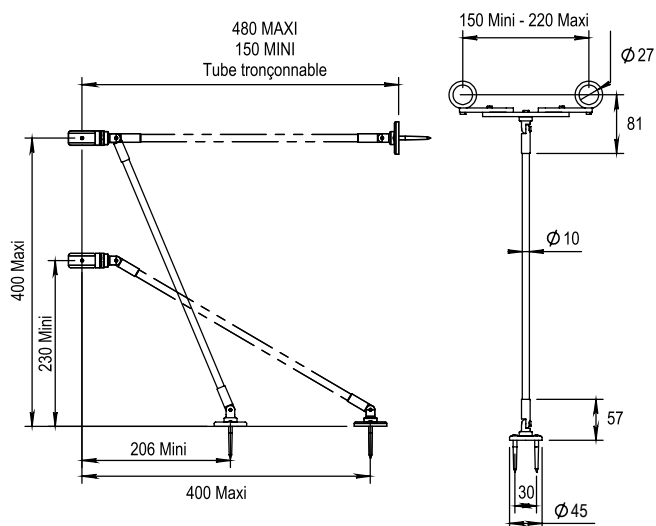

## Te de liaison fixation au sol pour colonne

## CARACTÉRISTIQUES

Te de liaison fixation au sol pour colonne

*T connection to be installed onto the floor, for stand pipes*