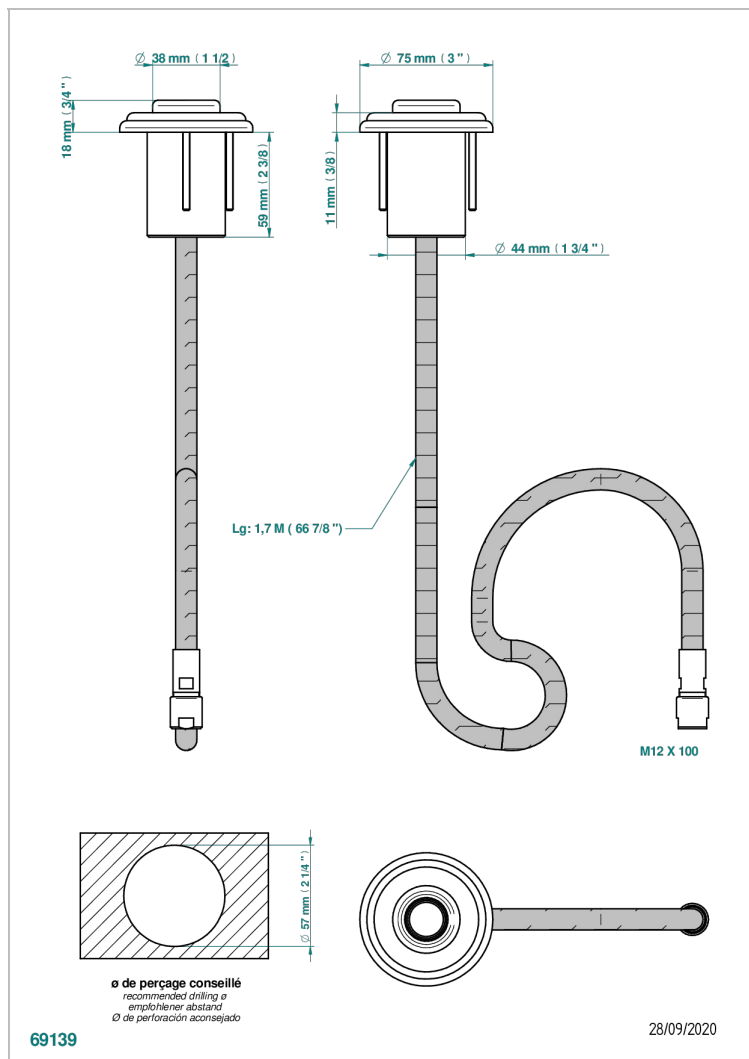

PANTHERE CO СВЕТЛЫМ ХРУСТАЛЕМ

A2H-5598E/B

Накладная гарнитура для емкости под ванну для арт. 5598E

THG[®]
PARIS

ХАРАКТЕРИСТИКИ

- Panthere со светлым хрусталём
- Накладная гарнитура для емкости под ванну для арт. 5598E

СВЯЗАННЫЕ ТОВАРНЫЕ ПОЗИЦИИ

- Ref. G00-5598E/A Емкость под ванну для арт. 5598E

ДОСТУПНЫЕ ВАРИАНТЫ ПОКРЫТИЙ

Blush PVD - H62
Graphite PVD - H64
Matt Umber PVD - H67
Matt blush PVD - H60
Matt graphite PVD - H65
Umber PVD - H66

Аранья (чёрный никель) - D24
Бронза - D01
Золото - F01
Матовая красная старинная медь - H07
Матовое золото - F07
Матовое светлое золото - F31

Матовый никель - C01
Матовый хром - C02
Никель - B01
Покрытие PVD бронза - F33
Покрытие PVD золотистый цвет - H52
Покрытие PVD латунь - H49