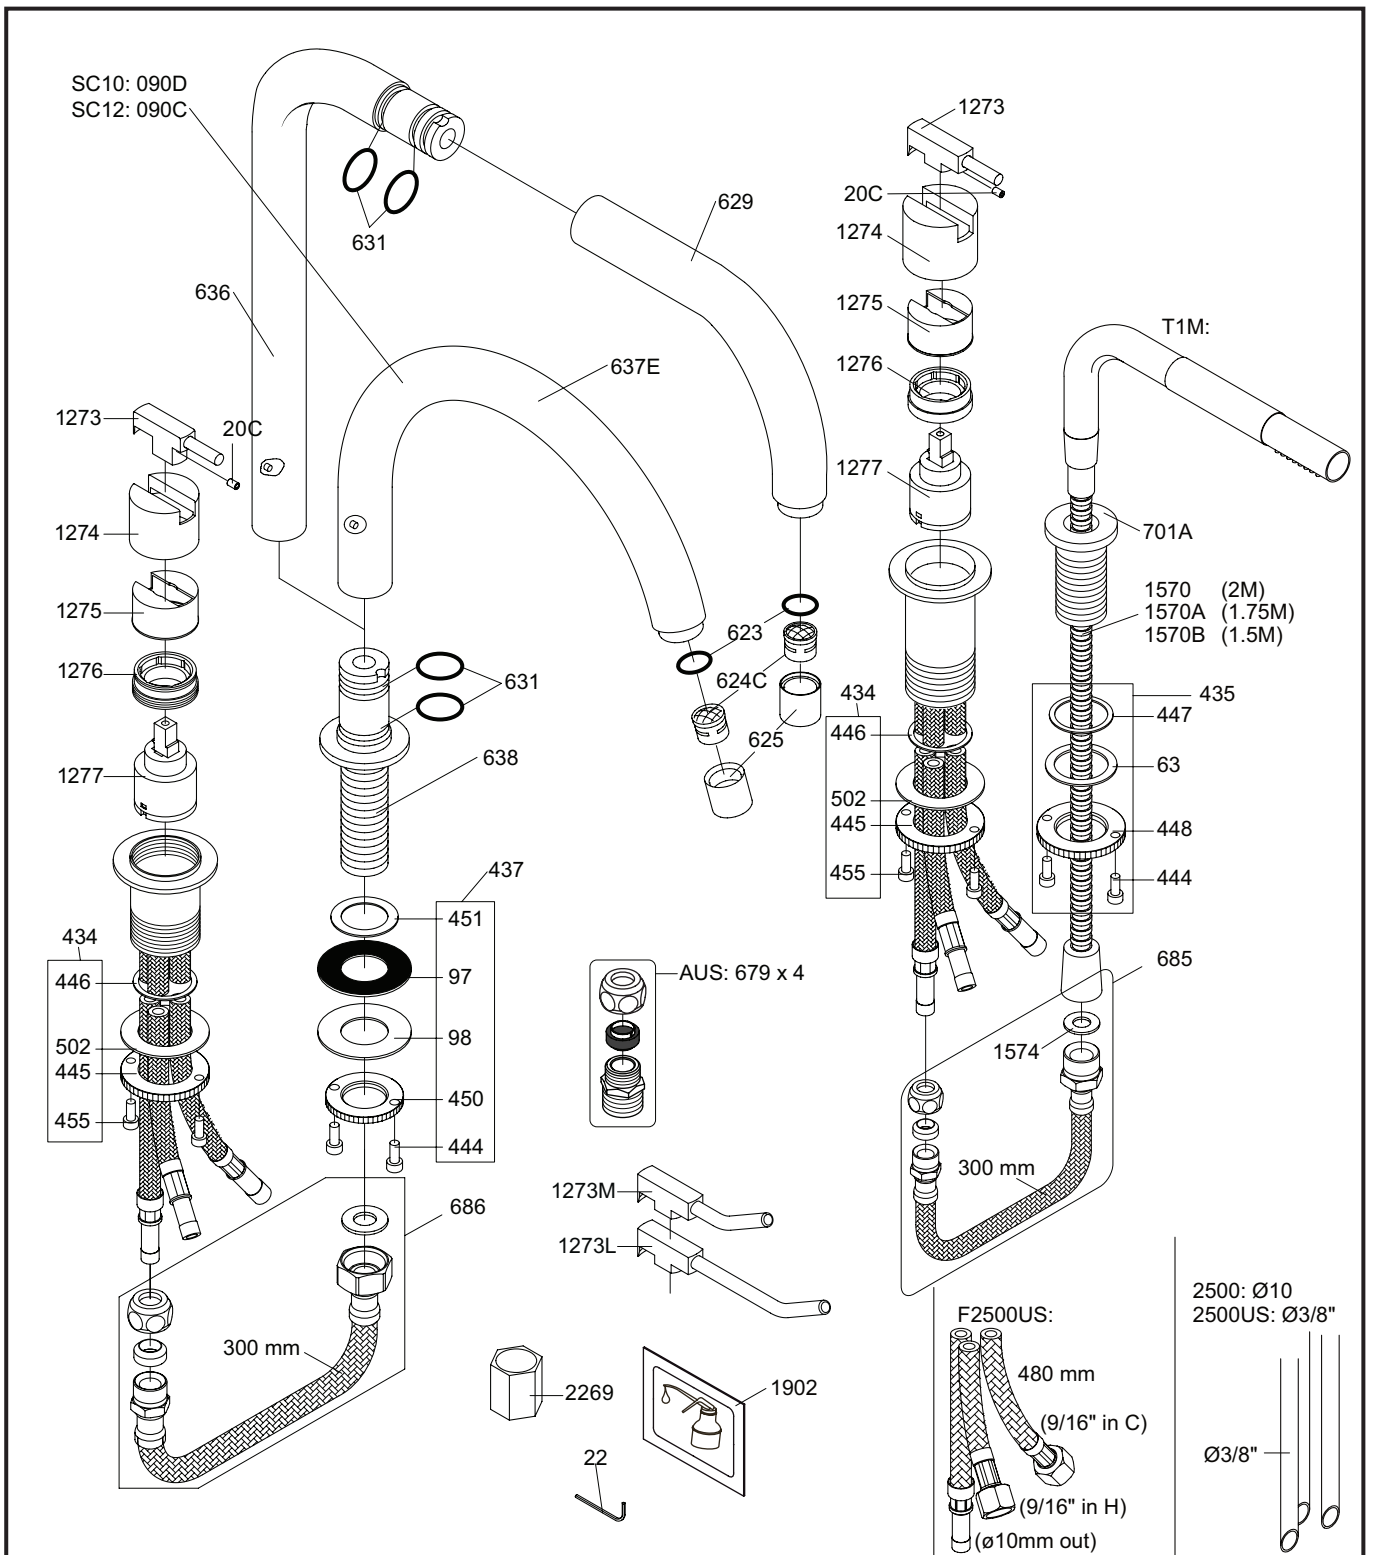

Inches:	H	D	h
090	8 1/2"	8"	5 3/4"
090A	4 1/4"	3 1/2"	1 1/2"
090B	7"	4"	4 1/2"
090C	7"	4"	4 1/2"
090D	8 3/4"	8"	5"
090E	6 3/4"	8"	2 1/2"
090G	7"	5 1/2"	4"
090H	10 1/2"	9"	6"
090I	12 3/4"	9"	8 1/2"
090V	14"	5 3/4"	10 1/2"

Fitting instruction
 Montageanleitung
 Monteringsvejledning
 Monteringsvægledning
 Montage hanleiding
 Manuel de montage

3

4

5

- VR1277K: VR22, VR2269, VR1277
 VR090D/C: VR623, VR624C, 4xVR631, VR1902
 VR434: VR261, VR263, VR440, VR442, 2xVR455
 VR435: VR63, 2xVR444, VR447, VR448
 VR437: VR97, VR98, 2xVR444, VR450, VR451
 NR. 11: VR20, VR22, VR1273, VR1274, VR1275

vola
 Lunavej 2
 DK-8700 Horsens
 Tlf : + 45 7023 5500
 sales@vola.com
 www.vola.com

VOLA SC10, SC12

Date
Jun. 16

Rev.
3

Sheet
SB 27.68

VR090D/C: VR623, VR624C, 4xVR631, VR1902
 VR090D/C-40: VR623, VR624C, 2xVR631, 2xVR632, VR1902
 VR437: VR98, 2xVR444, VR450, VR451