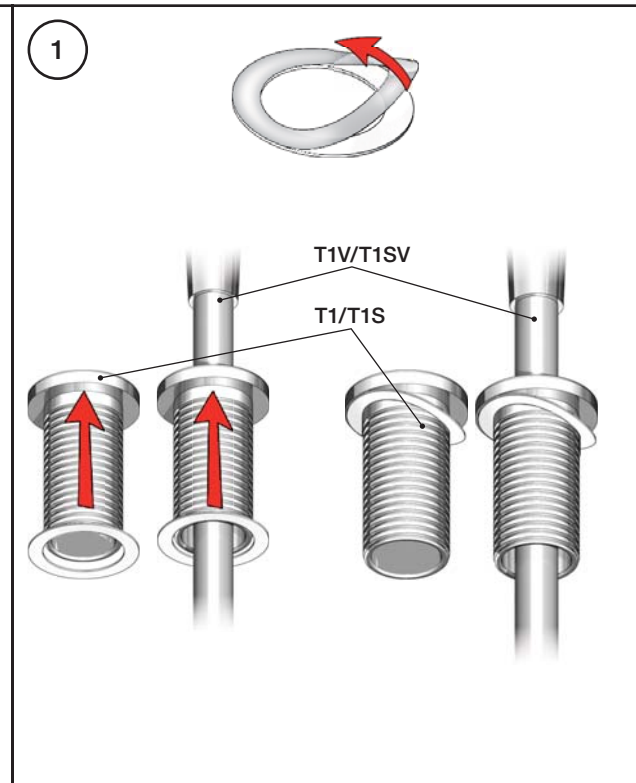

Inches:	H	D	h
090	8 1/2"	8"	5 3/4"
090A	4 1/4"	3 1/2"	1 1/2"
090B	7"	4"	4 1/2"
090C	7"	4"	4 1/2"
090D	8 3/4"	8"	5"
090E	6 3/4"	8"	2 1/2"
090G	7"	5 1/2"	4"
090H	10 1/2"	9"	6"
090I	12 3/4"	9"	8 1/2"
090V	14"	5 3/4"	10 1/2"

www.vola.com

vola

mnt_090_V3_40999824

VOLA 500, 590, 500T1
 VOLA 2500
 VOLA SC1, SC3, SC5, SC7, SC9, SC10, SC12

Fitting instruction
 Montageanleitung
 Monteringsvejledning
 Monteringsvægledning
 Montage hanleiding
 Manuel de montage

Fitting instruction
 Montageanleitung
 Monteringsvejledning
 Monteringsvægledning
 Montage hanleiding
 Manuel de montage

3

4

5

- VR1277K: VR22, VR2269, VR1277
 VR090D/C: VR623, VR624C, 4xVR631, VR1902
 VR434: VR261, VR263, VR440, VR442, 2xVR455
 VR435: VR63, 2xVR444, VR447, VR448
 VR437: VR97, VR98, 2xVR444, VR450, VR451
 NR. 11: VR20, VR22, VR1273, VR1274, VR1275