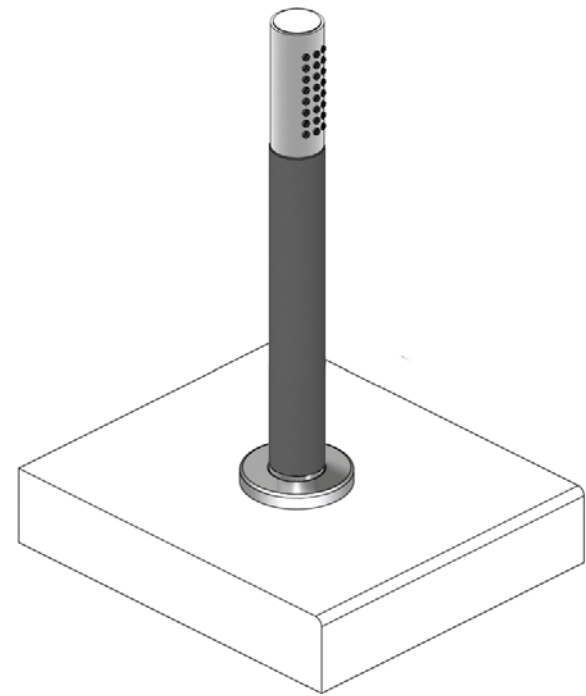

Fitting instruction
 Montageanleitung
 Monteringsvejledning
 Monteringsvægledning
 Montage hanleiding
 Manuel de montage

3

4

5

- VR1277K: VR22, VR2269, VR1277
 VR090D/C: VR623, VR624C, 4xVR631, VR1902
 VR434: VR261, VR263, VR440, VR442, 2xVR455
 VR435: VR63, 2xVR444, VR447, VR448
 VR437: VR97, VR98, 2xVR444, VR450, VR451
 NR. 11: VR20, VR22, VR1273, VR1274, VR1275