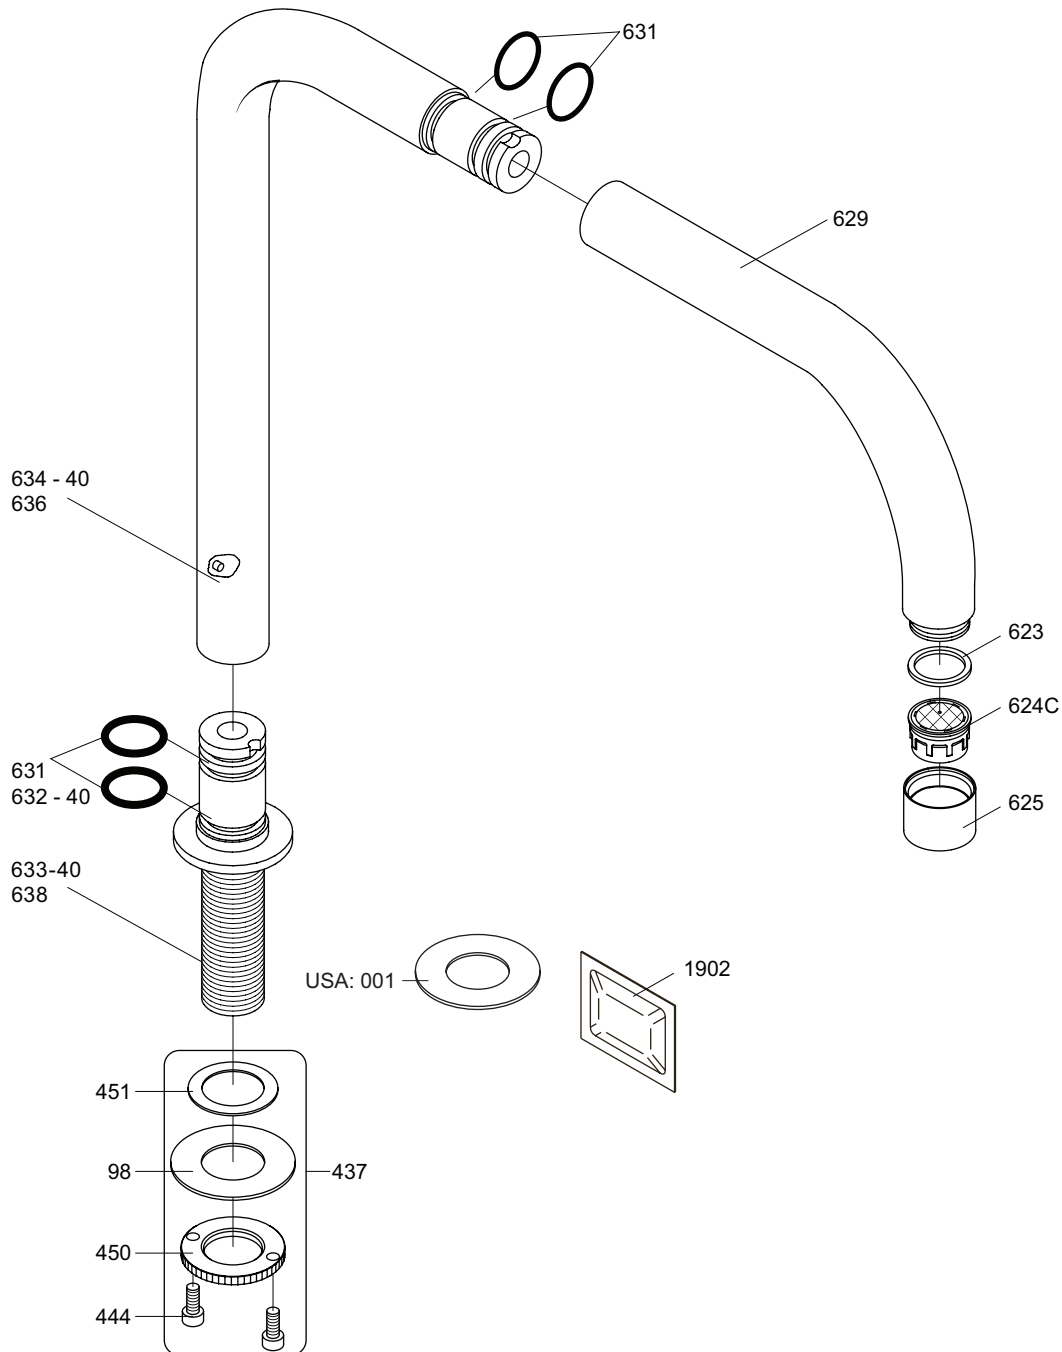

Inches:	H	D	h
090	8 1/2"	8"	5 3/4"
090A	4 1/4"	3 1/2"	1 1/2"
090B	7"	4"	4 1/2"
090C	7"	4"	4 1/2"
090D	8 3/4"	8"	5"
090E	6 3/4"	8"	2 1/2"
090G	7"	5 1/2"	4"
090H	10 1/2"	9"	6"
090I	12 3/4"	9"	8 1/2"
090V	14"	5 3/4"	10 1/2"

Fitting instruction
 Montageanleitung
 Monteringsvejledning
 Monteringsvægledning
 Montage hanleiding
 Manuel de montage

3

4

5

- VR1277K: VR22, VR2269, VR1277
 VR090D/C: VR623, VR624C, 4xVR631, VR1902
 VR434: VR261, VR263, VR440, VR442, 2xVR455
 VR435: VR63, 2xVR444, VR447, VR448
 VR437: VR97, VR98, 2xVR444, VR450, VR451
 NR. 11: VR20, VR22, VR1273, VR1274, VR1275

vola
 Lunavej 2
 DK-8700 Horsens
 Tlf : + 45 7023 5500
 sales@vola.com
 www.vola.com

VOLA SC10, SC12

Date
Jun. 16

Rev.
3

Sheet
SB 27.68

VR090D/C: VR623, VR624C, 4xVR631, VR1902
 VR090D/C-40: VR623, VR624C, 2xVR631, 2xVR632, VR1902
 VR437: VR98, 2xVR444, VR450, VR451