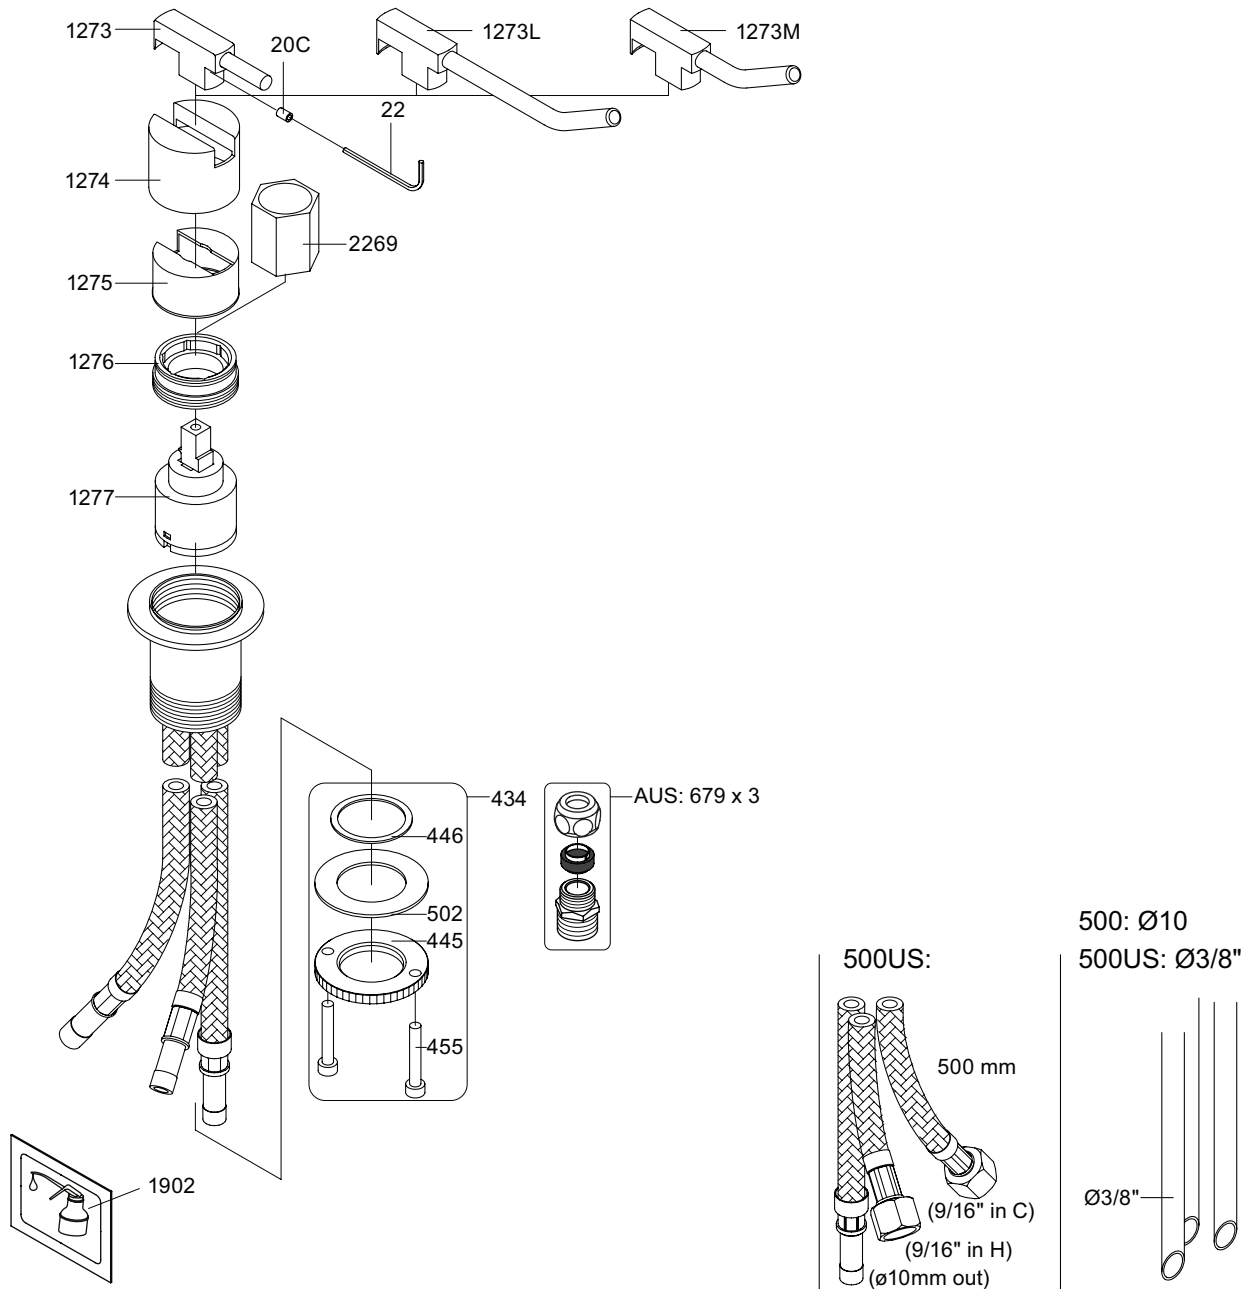

Inches:	H	D	h
090	8 1/2"	8"	5 3/4"
090A	4 1/4"	3 1/2"	1 1/2"
090B	7"	4"	4 1/2"
090C	7"	4"	4 1/2"
090D	8 3/4"	8"	5"
090E	6 3/4"	8"	2 1/2"
090G	7"	5 1/2"	4"
090H	10 1/2"	9"	6"
090I	12 3/4"	9"	8 1/2"
090V	14"	5 3/4"	10 1/2"

Fitting instruction
 Montageanleitung
 Monteringsvejledning
 Monteringsvægledning
 Montage hanleiding
 Manuel de montage

3

4

5

- VR1277K: VR22, VR2269, VR1277
 VR090D/C: VR623, VR624C, 4xVR631, VR1902
 VR434: VR261, VR263, VR440, VR442, 2xVR455
 VR435: VR63, 2xVR444, VR447, VR448
 VR437: VR97, VR98, 2xVR444, VR450, VR451
 NR. 11: VR20, VR22, VR1273, VR1274, VR1275

vola
 Lunavej 2
 DK-8700 Horsens
 Tlf : + 45 7023 5500
 sales@vola.com
 www.vola.com

VOLA 090D

Date
 Sep. 09

Rev.
 1

Sheet
 SB 18.1

2500:

VR1277K: VR22, VR2269, VR1277
 VR434: 2xVR455, VR445, VR446, VR502
 NR.11: VR20, VR22, VR1273, VR1274, VR1275