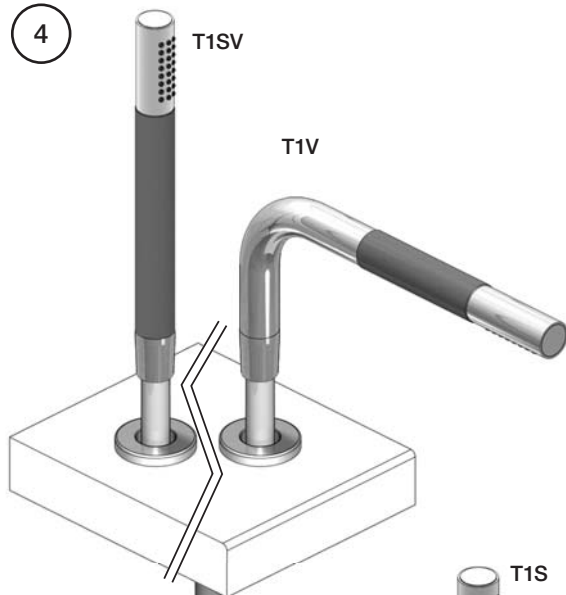

Inches:	H	D	h
090	8 1/2"	8"	5 3/4"
090A	4 1/4"	3 1/2"	1 1/2"
090B	7"	4"	4 1/2"
090C	7"	4"	4 1/2"
090D	8 3/4"	8"	5"
090E	6 3/4"	8"	2 1/2"
090G	7"	5 1/2"	4"
090H	10 1/2"	9"	6"
090I	12 3/4"	9"	8 1/2"
090V	14"	5 3/4"	10 1/2"

Fitting instruction
 Montageanleitung
 Monteringsvejledning
 Monteringsvægledning
 Montage hanleiding
 Manuel de montage

3

4

5

- VR1277K: VR22, VR2269, VR1277
 VR090D/C: VR623, VR624C, 4xVR631, VR1902
 VR434: VR261, VR263, VR440, VR442, 2xVR455
 VR435: VR63, 2xVR444, VR447, VR448
 VR437: VR97, VR98, 2xVR444, VR450, VR451
 NR. 11: VR20, VR22, VR1273, VR1274, VR1275