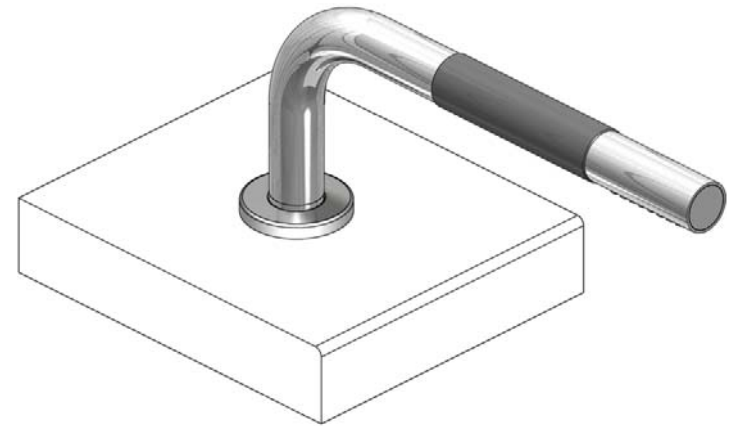

Fitting instruction
 Montageanleitung
 Monteringsvejledning
 Monteringsvægledning
 Montage hanleiding
 Manuel de montage

3

4

5

- VR1277K: VR22, VR2269, VR1277
 VR090D/C: VR623, VR624C, 4xVR631, VR1902
 VR434: VR261, VR263, VR440, VR442, 2xVR455
 VR435: VR63, 2xVR444, VR447, VR448
 VR437: VR97, VR98, 2xVR444, VR450, VR451
 NR. 11: VR20, VR22, VR1273, VR1274, VR1275