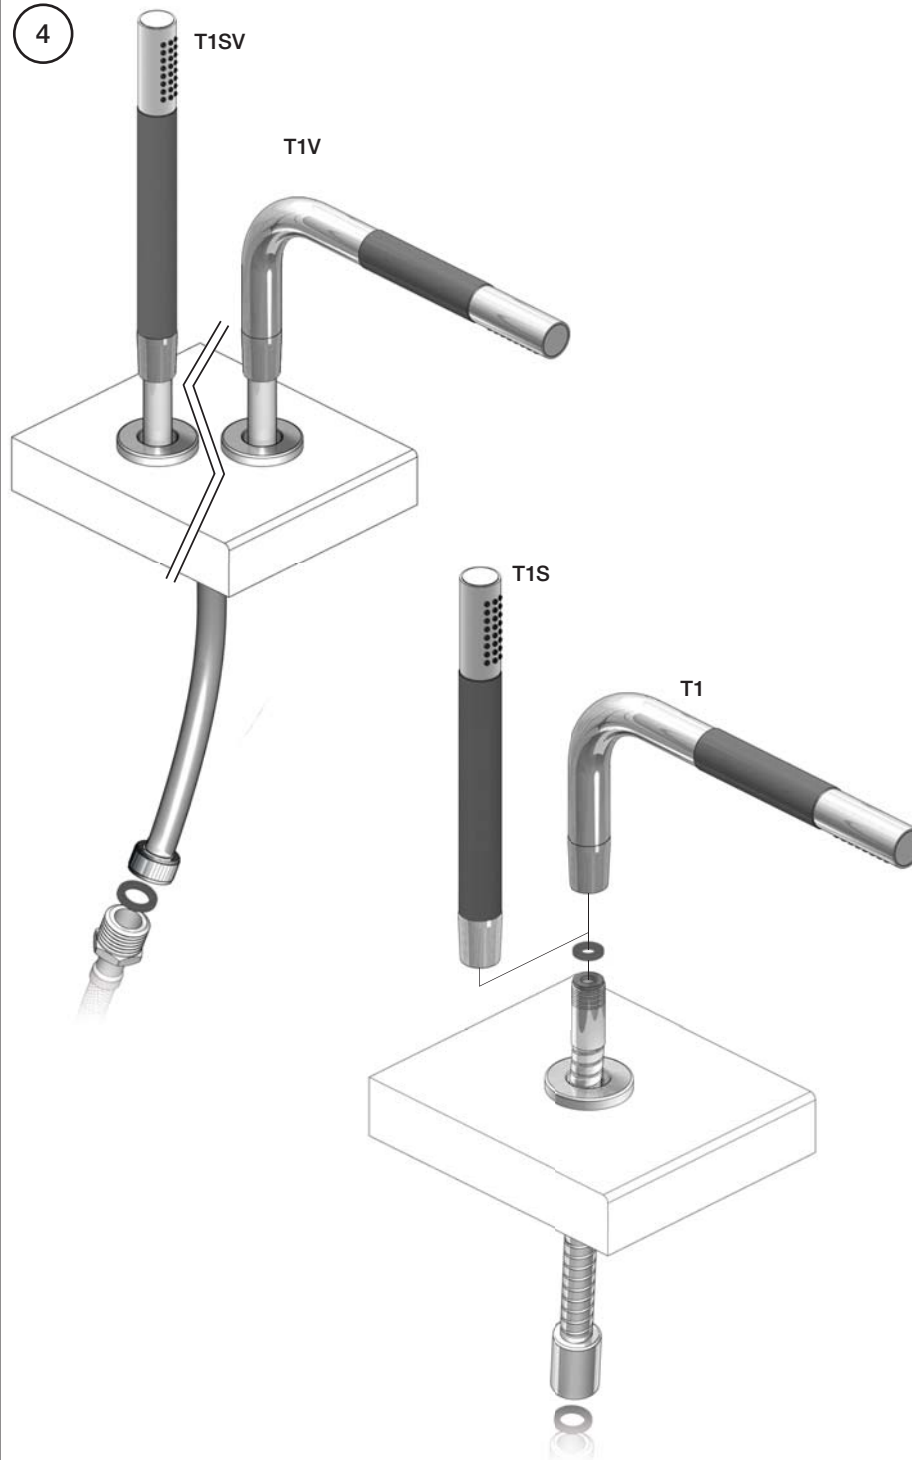

Fitting instruction
 Montageanleitung
 Monteringsvejledning
 Monteringsvægledning
 Montage hanleiding
 Manuel de montage

3

4

5

VR435: VR63, 2xVR444, VR447, VR448

vola
Lunavej 2
DK-8700 Horsens
Tlf : + 45 7023 5500
Fax: + 45 7023 5511
sales@vola.com
www.vola.com

VOLA T1, T1S T1V, T1SV

Date
Jun. 17

Rev.
6

Sheet
SB 39