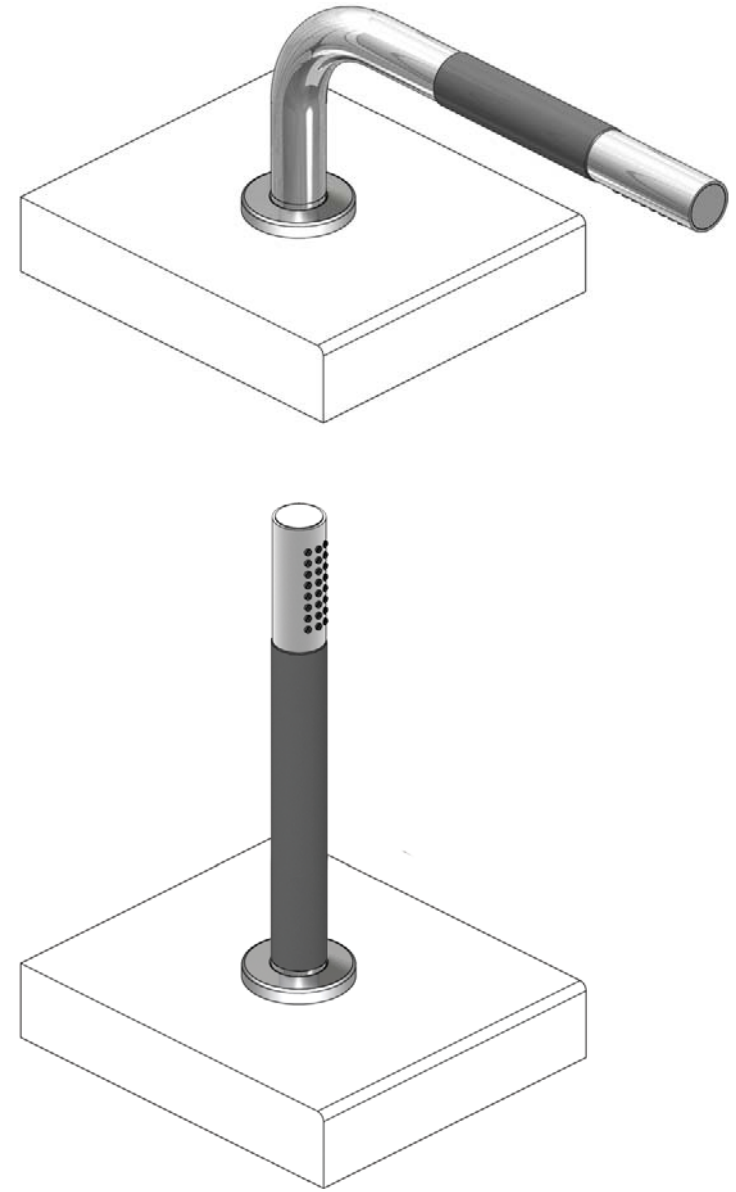

Fitting instruction
 Montageanleitung
 Monteringsvejledning
 Monteringsvægledning
 Montage hanleiding
 Manuel de montage

3

4

5

VR435: VR63, 2xVR444, VR447, VR448

vola
Lunavej 2
DK-8700 Horsens
Tlf : + 45 7023 5500
Fax: + 45 7023 5511
sales@vola.com
www.vola.com