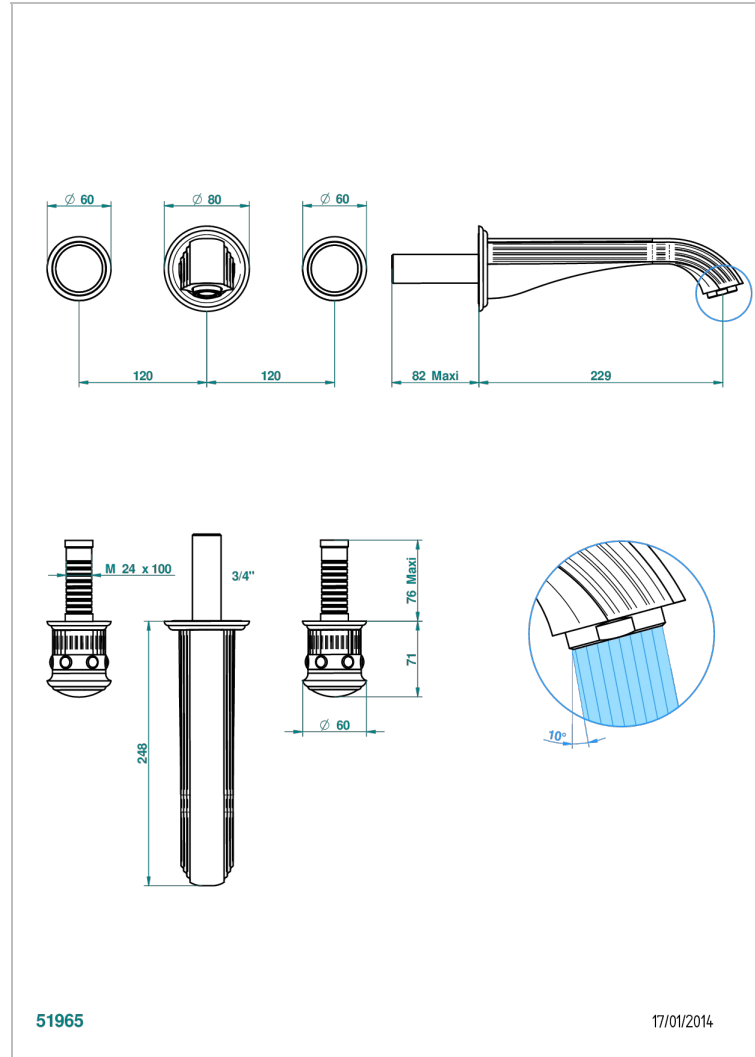

TROCADERO ТИГРОВЫЙ ГЛАЗ

U7E-40SGB

THG[®]
PARIS

Внешняя часть смесителя встраиваемого в стену для раковины на три отверстия с изливом СУПЕР ГОЛИАФ- без выпуска

ХАРАКТЕРИСТИКИ

- Trocadéro тигровый глаз
- Внешняя часть смесителя встраиваемого в стену для раковины на три отверстия с изливом СУПЕР ГОЛИАФ- без выпуска

ТЕХНИЧЕСКИЕ ХАРАКТЕРИСТИКИ

- Recommandé : 3 bars (max. 5 bars) - Advised : 43,5 psi (max. 72 psi)
- 15 l/min à 3 bars (4 gpm at 43.5 psi)

СВЯЗАННЫЕ ТОВАРНЫЕ ПОЗИЦИИ

- Ref. G00-40AC Встраиваемая часть смесителя настенного на три отверстия (не рукоят.)
- Ref. G00-40AM Встраиваемая часть смесителя настенного на 3 отверстия на пластине (рукоят.)