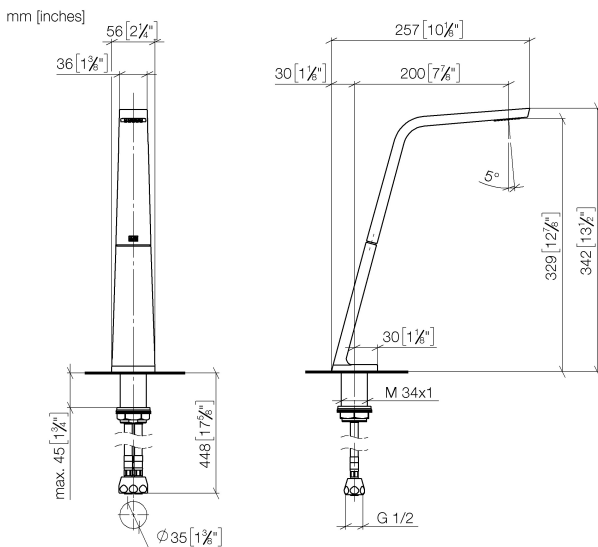

Умывальник - CL.1

Излив для умывальника вертикальный без сливного гарнитура - хром

Артикулный номер: 13 717 705-00

- вылет 200 мм
- неподвижный излив
- поток прямоугольного спектра из 40 отдельных струй
- высота смесителя 343 мм
- высота до аэратора 329 мм
- диаметр сверлёного отверстия 35 мм
- расход макс. 4 л/мин
- присоединение 1/2"
- 2х напорный шланг М 10 х 1 ввинченный, испытанный на герметичность
- не содержит свинца
- Группа смесителей согл. DIN 4109: 1
- В комбинации с eValve можно менять расход воды
- Важно: для электронной версии снимите ограничитель потока воды!

хром

размерный чертеж

Все величины в мм / дюймах = мм x 0,0394