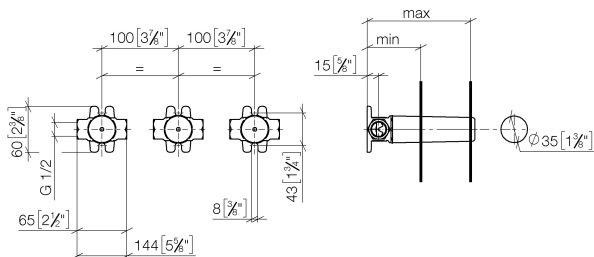

Умывальник - продукты скрытого монтажа
 смеситель настенный скрытого монтажа свободное расположение -
 Артикульный номер: 35 712 970 90

- латунь, неэтилированная устойчивая к обесцинкованию
- присоединение 1/2"
- 3х заглушка 1/2"
- 3х необработанный защитный кожух
- ПРИМЕЧАНИЕ: важно для некоторых серий! С учетом минимальных требований обязательно обрамление из штифтов 2х6.

размерный чертеж

mm [inches]

	min	max
Madison	55 [2 1/8"]	115 [4 1/2"]
Square	55 [2 1/8"]	110 [4 3/8"]
Circle	55 [2 1/8"]	130 [5 1/8"]
Vaia	60 [2 3/8"]	132 [5 1/4"]
Domicil	60 [2 1/2"]	100 [3 7/8"]
Deque	70 [2 3/4"]	135 [5 3/8"]
Gentle	70 [2 3/4"]	135 [5 3/8"]
LaFleur	70 [2 3/4"]	135 [5 3/8"]
Selv	70 [2 3/4"]	135 [5 3/8"]
Supernova	70 [2 3/4"]	135 [5 3/8"]
Symetrics	70 [2 3/4"]	135 [5 3/8"]
Tara	70 [2 3/4"]	135 [5 3/8"]
CL_2	85 [3 3/8"]	108 [4 3/8"]
MEM	93 [3 5/8"]	138 [5 3/8"]
CL_1	93 [3 5/8"]	138 [5 3/8"]
La Fleur CL	102 [4"]	144 [5 5/8"]

Все величины в мм / дюймах = мм x 0,0394