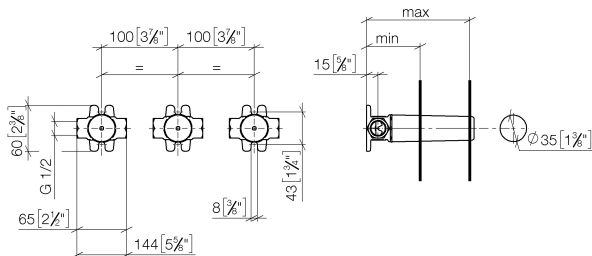

Умывальник - продукты скрытого монтажа
 смеситель настенный скрытого монтажа свободное расположение -
 Артикульный номер: 35 712 970 90

- латунь, неэтилированная устойчивая к обесцинкованию
- присоединение 1/2"
- 3х заглушка 1/2"
- 3х необработанный защитный кожух
- ПРИМЕЧАНИЕ: важно для некоторых серий! С учетом минимальных требований обязательно обрамление из штифтов 2х6.

размерный чертеж

mm [inches]

	min	max
Madison	55 [2 1/8"]	115 [4 1/2"]
Square	55 [2 1/8"]	110 [4 3/8"]
Circle	55 [2 1/8"]	130 [5 1/8"]
Vaia	60 [2 3/8"]	132 [5 1/4"]
Domicil	60 [2 1/2"]	100 [3 7/8"]
Deque	70 [2 3/4"]	135 [5 3/8"]
Gentle	70 [2 3/4"]	135 [5 3/8"]
LaFleur	70 [2 3/4"]	135 [5 3/8"]
Selv	70 [2 3/4"]	135 [5 3/8"]
Supernova	70 [2 3/4"]	135 [5 3/8"]
Symetrics	70 [2 3/4"]	135 [5 3/8"]
Tara	70 [2 3/4"]	135 [5 3/8"]
CL_2	85 [3 3/8"]	108 [4 3/8"]
MEM	93 [3 5/8"]	138 [5 3/8"]
CL_1	93 [3 5/8"]	138 [5 3/8"]
La Fleur Cl.	102 [4"]	144 [5 5/8"]

Все величины в мм / дюймах = мм x 0,0394

Умывальник - продукты скрытого монтажа
смеситель настенный скрытого монтажа свободное расположение -
Артикульный номер: 35 712 970 90

Умывальник - продукты скрытого монтажа
смеситель настенный скрытого монтажа свободное расположение -
Артикулный номер: 35 712 970 90

12 010 970 90

Защита от утечки 1/2" -