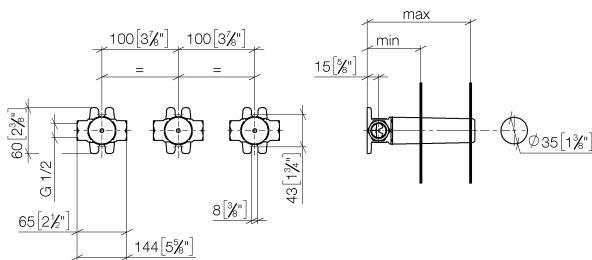

Умывальник - продукты скрытого монтажа
 смеситель настенный скрытого монтажа свободное расположение -
 Артикульный номер: 35 712 970 90

- латунь, неэтилированная устойчивая к обесцинкованию
- присоединение 1/2"
- 3х заглушка 1/2"
- 3х необработанный защитный кожух
- ПРИМЕЧАНИЕ: важно для некоторых серий! С учетом минимальных требований обязательно обрамление из штифтов 2х6.

размерный чертеж

mm [inches]

	min	max
Madison	55 [2 1/8"]	115 [4 1/2"]
Square	55 [2 1/8"]	110 [4 3/8"]
Circle	55 [2 1/8"]	130 [5 1/8"]
Vaia	60 [2 3/8"]	132 [5 1/4"]
Domicil	60 [2 1/2"]	100 [3 7/8"]
Deque	70 [2 3/4"]	135 [5 3/8"]
Gentle	70 [2 3/4"]	135 [5 3/8"]
LaFleur	70 [2 3/4"]	135 [5 3/8"]
Selv	70 [2 3/4"]	135 [5 3/8"]
Supernova	70 [2 3/4"]	135 [5 3/8"]
Symetrics	70 [2 3/4"]	135 [5 3/8"]
Tara	70 [2 3/4"]	135 [5 3/8"]
CL_2	85 [3 3/8"]	108 [4 3/8"]
MEM	93 [3 5/8"]	138 [5 3/8"]
CL_1	93 [3 5/8"]	138 [5 3/8"]
La Fleur Cl.	102 [4"]	144 [5 5/8"]

Все величины в мм / дюймах = мм x 0,0394

Умывальник - продукты скрытого монтажа
смеситель настенный скрытого монтажа свободное расположение -
Артикульный номер: 35 712 970 90

Умывальник - продукты скрытого монтажа
смеситель настенный скрытого монтажа свободное расположение -
Артикульный номер: 35 712 970 90

12 010 970 90

Защита от утечки 1/2" -

Спецификация запасных частей

№	Артикульный №	Наименование	Расходуемое кол-во
1	04 31 20 037 00 90	Донный клапан 28 x 28 x 29 мм -	1
2	09 21 02 102 90	защитная крышка на этапе строительства Ø 37 x 110 мм -	3
3	04 31 20 006 00 90	Донный клапан 1/2" -	2