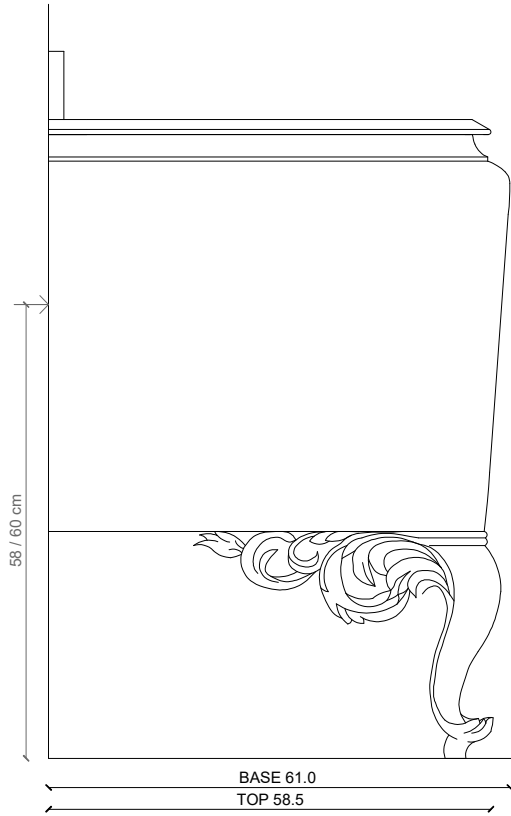

Bianchini & Capponi

Mobile bagno 2058

2.0