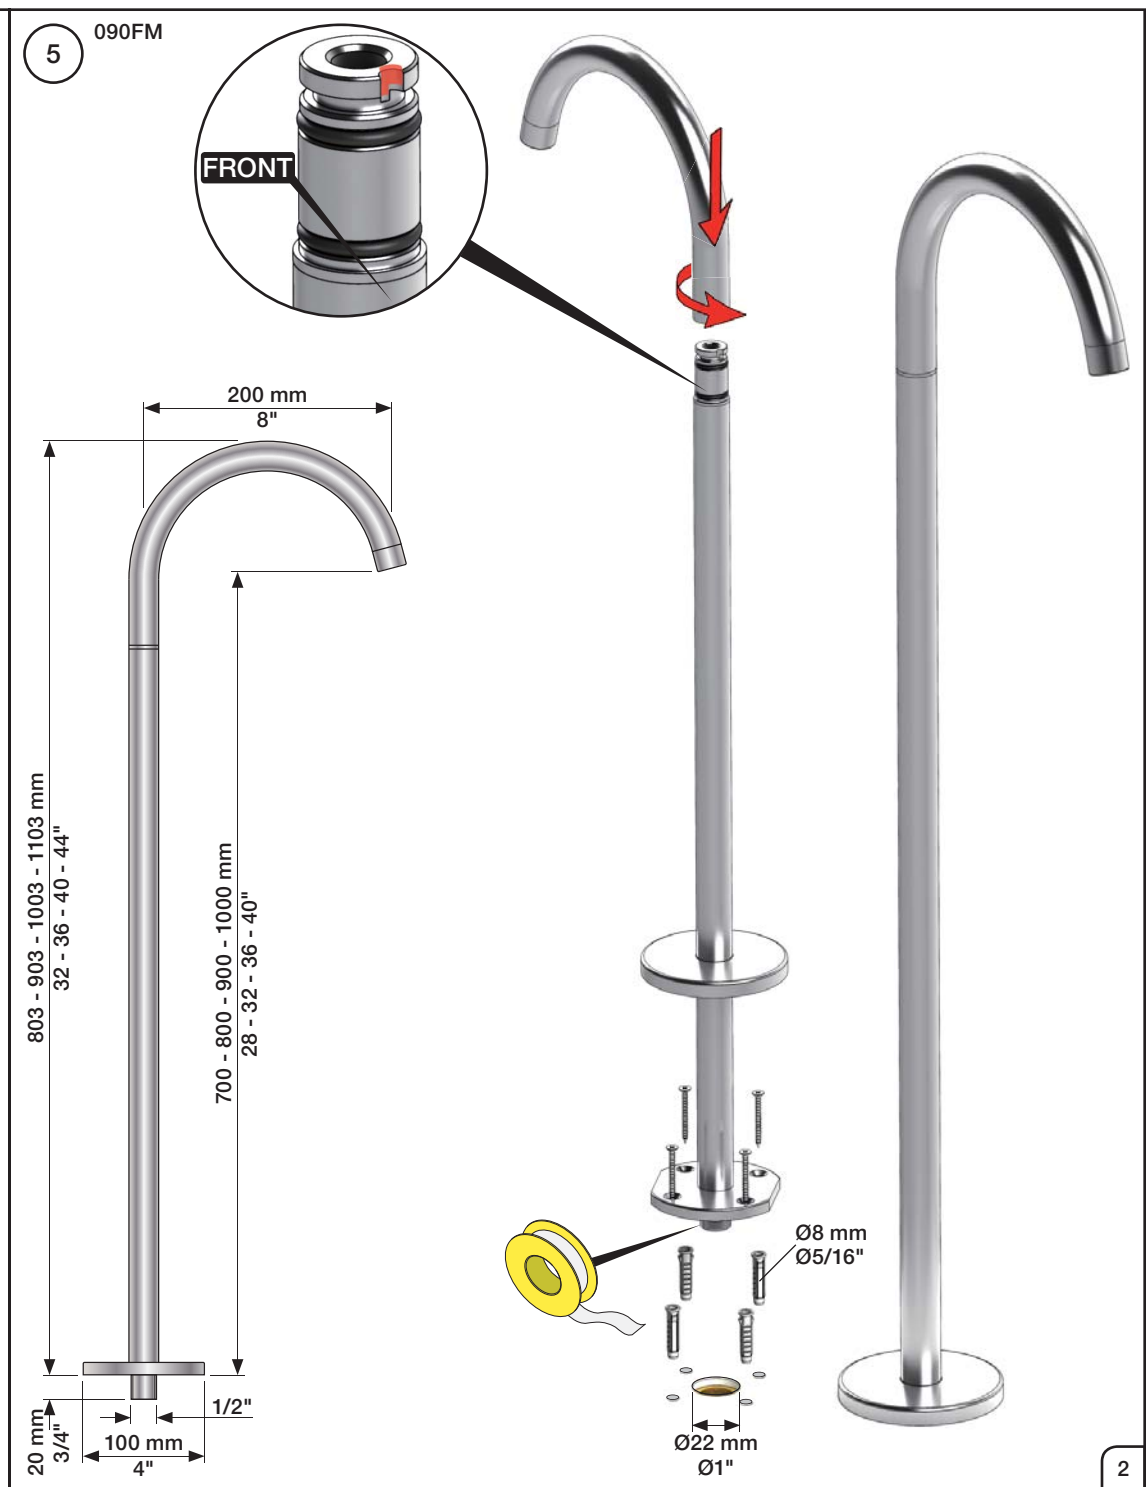

VOLA 090, 090A, 090B:
 VOLA 090C, 090D, 090E:
 VOLA 090G, 090H, 090I, 090V:

1 - 4

VOLA 090FM:

5

Fitting instruction Monteringsvægledning
 Montageanleitung Montage hanledning
 Monteringsvejledning Manuel de montage

www.vola.com

vola

mnt_090_V3_40999824

65 mm
2 1/2"

1/2"

Ø40 mm
Ø1 5/8"

VR090D/C: VR623, VR624C, 4xVR631, VR1902
 VR090D/C-40: VR623, VR624C, 2xVR631, 2xVR632, VR1902
 VR437: VR98, 2xVR444, VR450, VR451

vola
 Lunavej 2
 DK-8700 Horsens
 Tlf : + 45 7023 5500
 sales@vola.com
 www.vola.com