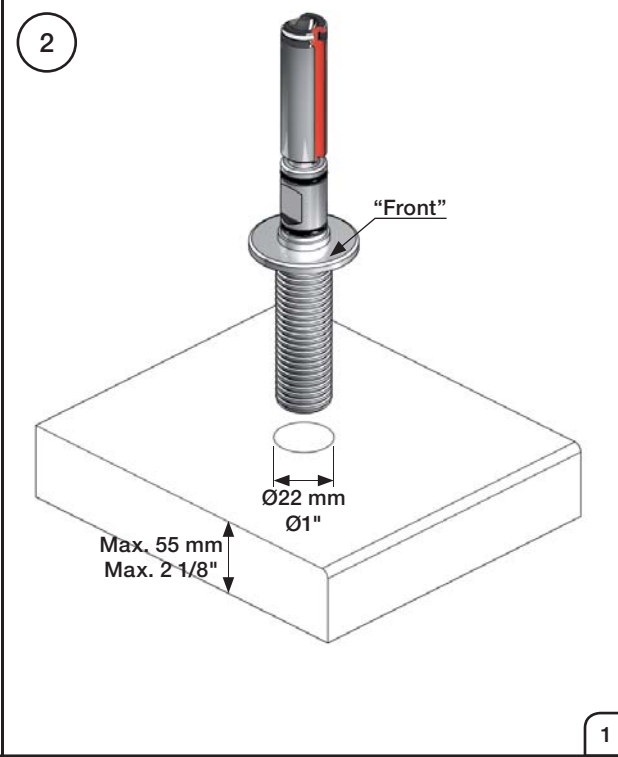

VOLA 090, 090A, 090B:
 VOLA 090C, 090D, 090E:
 VOLA 090G, 090H, 090I, 090V:

1 - 4

VOLA 090FM:

5

Fitting instruction Monteringsvægledning
 Montageanleitung Montage hanledning
 Monteringsvejledning Manuel de montage

www.vola.com

vola

mnt_090_V3_40999824

65 mm
2 1/2"

1/2"

Ø40 mm
Ø1 5/8"

VR090D/C: VR623, VR624C, 4xVR631, VR1902
 VR090D/C-40: VR623, VR624C, 2xVR631, 2xVR632, VR1902
 VR437: VR98, 2xVR444, VR450, VR451

vola
 Lunavej 2
 DK-8700 Horsens
 Tlf : + 45 7023 5500
 sales@vola.com
 www.vola.com