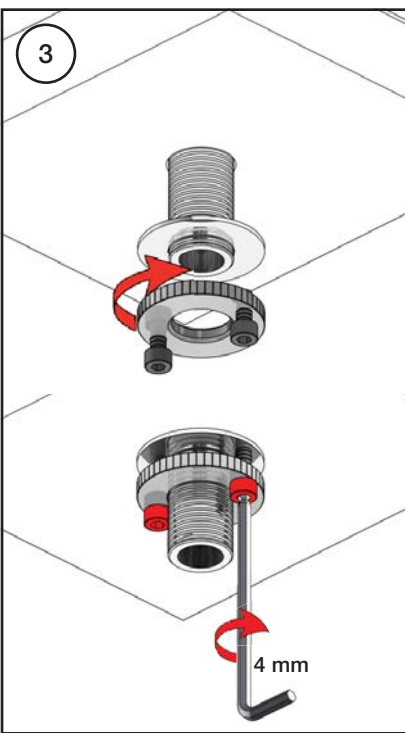

VOLA 090, 090A, 090B:
 VOLA 090C, 090D, 090E:
 VOLA 090G, 090H, 090I, 090V:

1 - 4

VOLA 090FM:

5

Fitting instruction Monteringsvægledning
 Montageanleitung Montage hanledning
 Monteringsvejledning Manuel de montage

www.vola.com

vola

mnt_090_V3_40999824

65 mm
2 1/2"

1/2"

Ø40 mm
Ø1 5/8"

VR090D/C: VR623, VR624C, 4xVR631, VR1902
 VR090D/C-40: VR623, VR624C, 2xVR631, 2xVR632, VR1902
 VR437: VR98, 2xVR444, VR450, VR451

vola
 Lunavej 2
 DK-8700 Horsens
 Tlf : + 45 7023 5500
 sales@vola.com
 www.vola.com