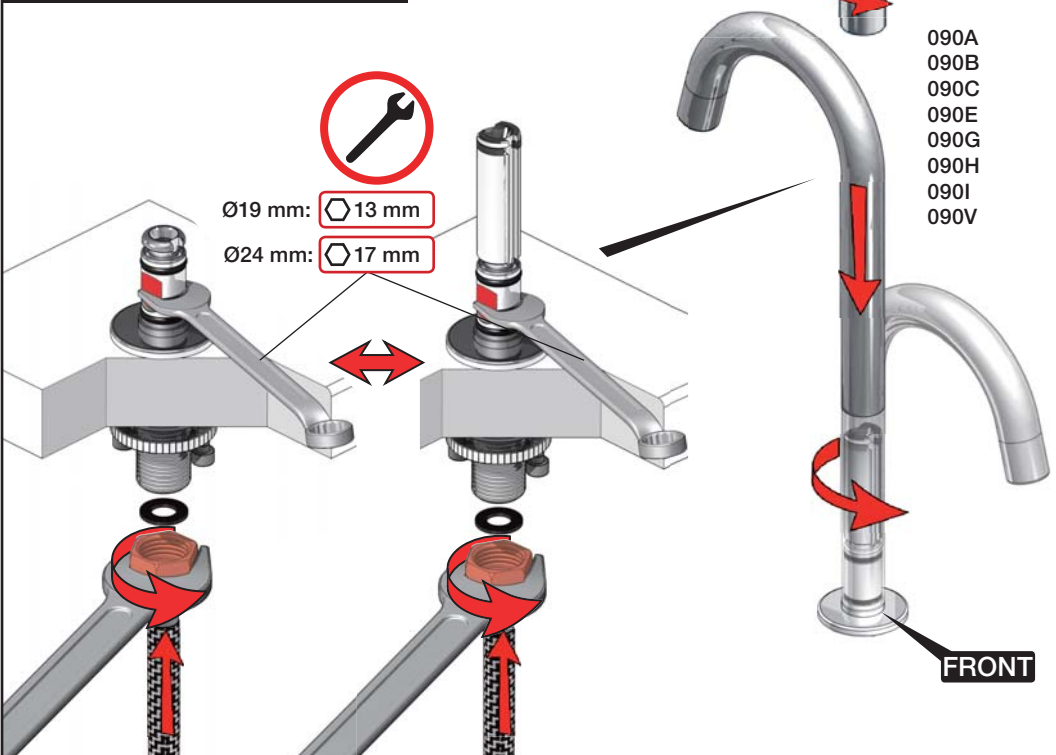

VOLA 090, 090A, 090B:
 VOLA 090C, 090D, 090E:
 VOLA 090G, 090H, 090I, 090V:

1 - 4

VOLA 090FM:

5

Fitting instruction Monteringsvægledning
 Montageanleitung Montage hanledning
 Monteringsvejledning Manuel de montage

www.vola.com

vola

mnt_090_V3_40999824

65 mm
2 1/2"

1/2"

Ø40 mm
Ø1 5/8"

VR090D/C: VR623, VR624C, 4xVR631, VR1902
 VR090D/C-40: VR623, VR624C, 2xVR631, 2xVR632, VR1902
 VR437: VR98, 2xVR444, VR450, VR451

vola
 Lunavej 2
 DK-8700 Horsens
 Tlf : + 45 7023 5500
 sales@vola.com
 www.vola.com