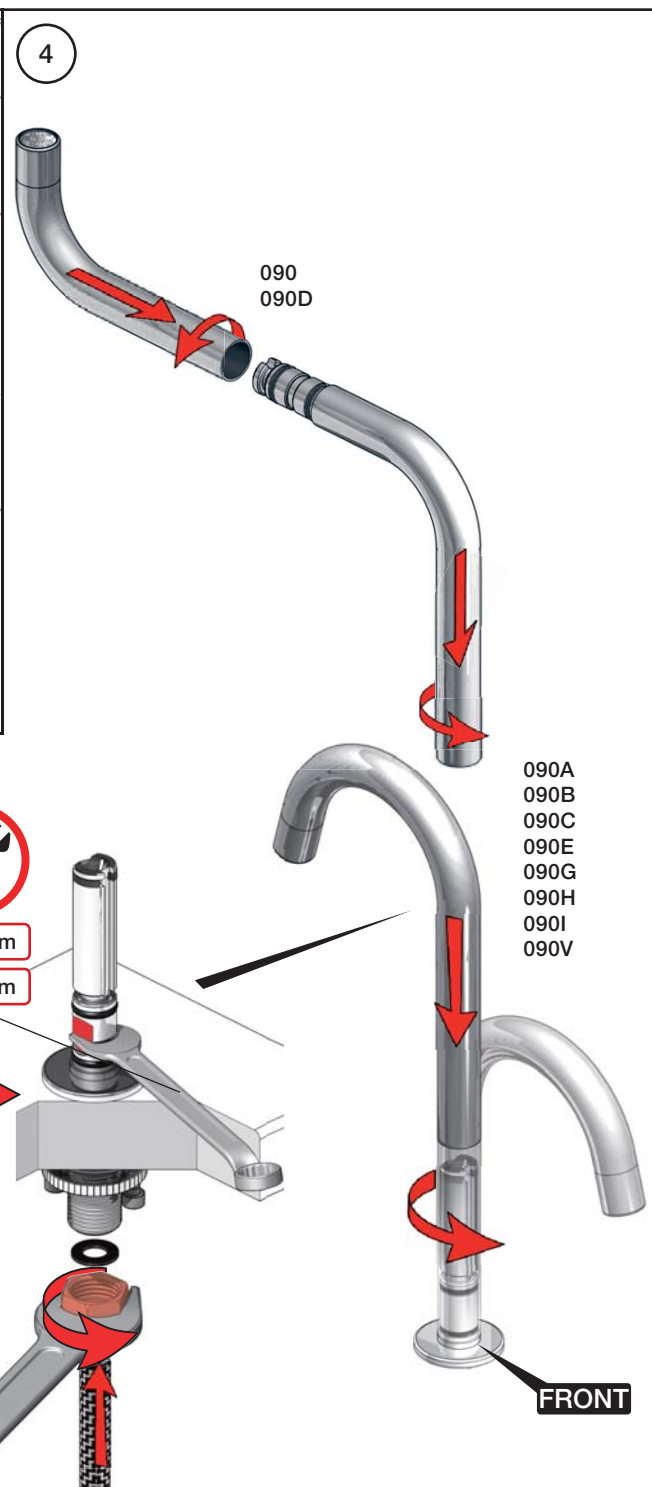

VOLA 090, 090A, 090B:
 VOLA 090C, 090D, 090E:
 VOLA 090G, 090H, 090I, 090V:

1 - 4

VOLA 090FM:

5

Fitting instruction Monteringsvægledning
 Montageanleitung Montage hanledning
 Monteringsvejledning Manuel de montage

www.vola.com

vola

mnt_090_V3_40999824

65 mm
2 1/2"

1/2"

Ø40 mm
Ø1 5/8"

VR090D/C: VR623, VR624C, 4xVR631, VR1902
 VR090D/C-40: VR623, VR624C, 2xVR631, 2xVR632, VR1902
 VR437: VR98, 2xVR444, VR450, VR451

vola
 Lunavej 2
 DK-8700 Horsens
 Tlf : + 45 7023 5500
 sales@vola.com
 www.vola.com