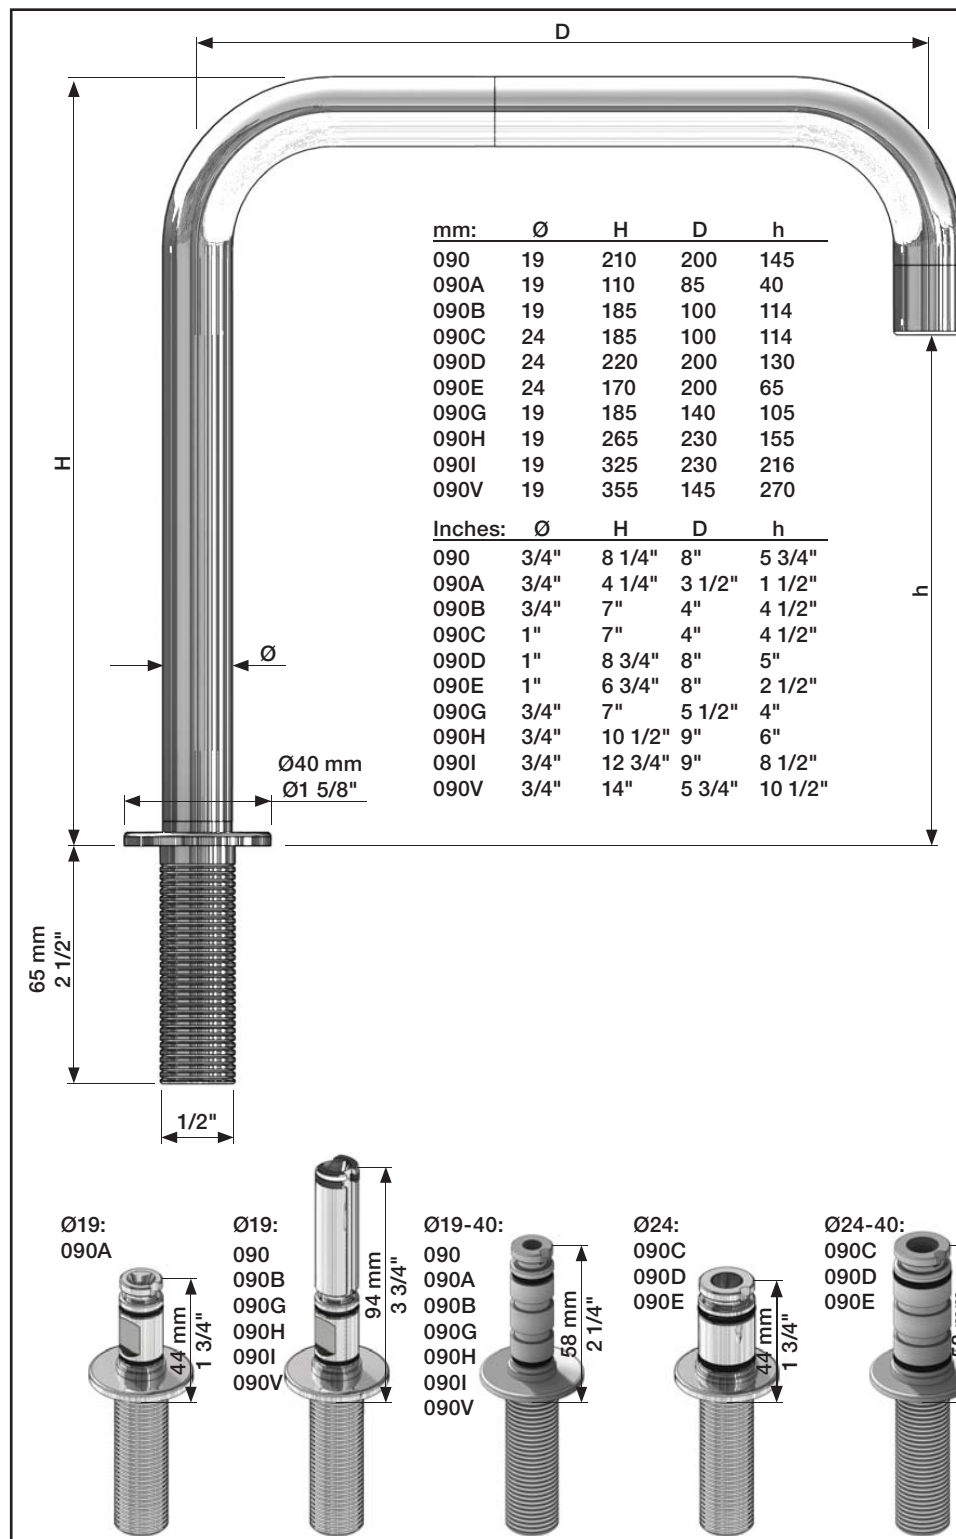

VOLA 090, 090A, 090B:
 VOLA 090C, 090D, 090E:
 VOLA 090G, 090H, 090I, 090V:

1 - 4

VOLA 090FM:

5

Fitting instruction Monteringsvægledning
 Montageanleitung Montage hanledning
 Monteringsvejledning Manuel de montage

www.vola.com

vola

mnt_090_V3_40999824

65 mm
2 1/2"

1/2"

Ø40 mm
Ø1 5/8"

VR090D/C: VR623, VR624C, 4xVR631, VR1902
 VR090D/C-40: VR623, VR624C, 2xVR631, 2xVR632, VR1902
 VR437: VR98, 2xVR444, VR450, VR451

vola
 Lunavej 2
 DK-8700 Horsens
 Tlf : + 45 7023 5500
 sales@vola.com
 www.vola.com

VOLA 090D

Date
 Sep. 09

Rev.
 1

Sheet
 SB 18.1