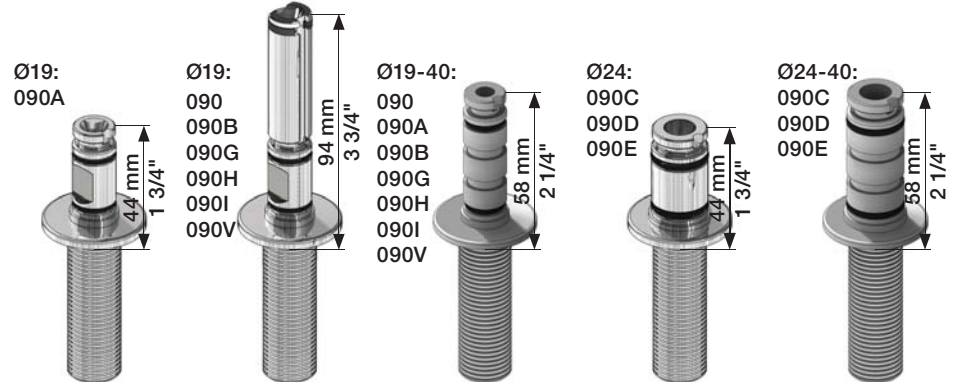

VOLA 090, 090A, 090B:
 VOLA 090C, 090D, 090E:
 VOLA 090G, 090H, 090I, 090V:

1 - 4

VOLA 090FM:

5

Fitting instruction Monteringsvægledning
 Montageanleitung Montage hanledning
 Monteringsvejledning Manuel de montage

www.vola.com

vola

mnt_090_V3_40999824

65 mm
2 1/2"

1/2"

Ø40 mm
Ø1 5/8"

VR090D/C: VR623, VR624C, 4xVR631, VR1902
 VR090D/C-40: VR623, VR624C, 2xVR631, 2xVR632, VR1902
 VR437: VR98, 2xVR444, VR450, VR451

vola
 Lunavej 2
 DK-8700 Horsens
 Tlf : + 45 7023 5500
 sales@vola.com
 www.vola.com