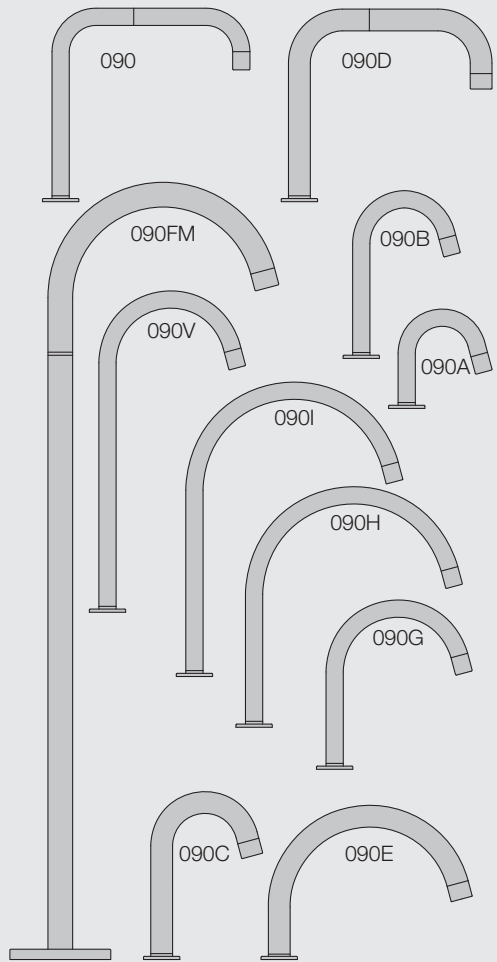

VOLA 090, 090A, 090B:
 VOLA 090C, 090D, 090E:
 VOLA 090G, 090H, 090I, 090V:

1 - 4

VOLA 090FM:

5

Fitting instruction Monteringsvægledning
 Montageanleitung Montage hanledning
 Monteringsvejledning Manuel de montage

www.vola.com

vola

mnt_090_V3_40999824

65 mm
2 1/2"

1/2"

Ø40 mm
Ø1 5/8"

VR090D/C: VR623, VR624C, 4xVR631, VR1902
 VR090D/C-40: VR623, VR624C, 2xVR631, 2xVR632, VR1902
 VR437: VR98, 2xVR444, VR450, VR451

vola
 Lunavej 2
 DK-8700 Horsens
 Tlf : + 45 7023 5500
 sales@vola.com
 www.vola.com

VOLA 090D

Date
 Sep. 09

Rev.
 1

Sheet
 SB 18.1