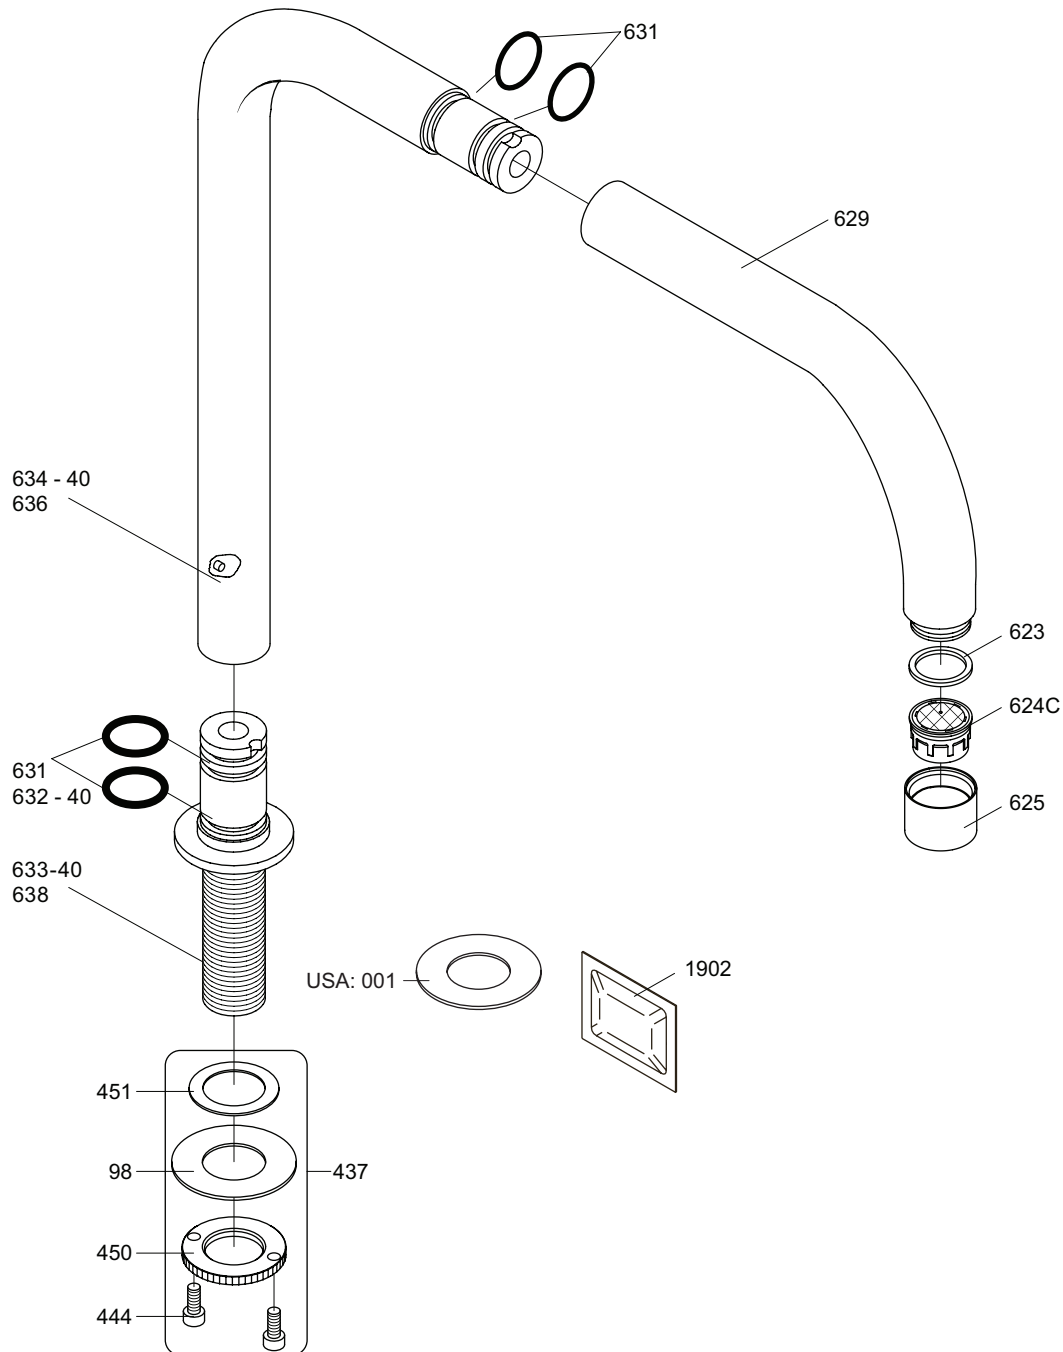

VOLA 090, 090A, 090B:
 VOLA 090C, 090D, 090E:
 VOLA 090G, 090H, 090I, 090V:

1 - 4

VOLA 090FM:

5

Fitting instruction Monteringsvægledning
 Montageanleitung Montage hanledning
 Monteringsvejledning Manuel de montage

www.vola.com

vola

mnt_090_V3_40999824

65 mm
2 1/2"

1/2"

Ø40 mm
Ø1 5/8"

VR090D/C: VR623, VR624C, 4xVR631, VR1902
 VR090D/C-40: VR623, VR624C, 2xVR631, 2xVR632, VR1902
 VR437: VR98, 2xVR444, VR450, VR451

vola
 Lunavej 2
 DK-8700 Horsens
 Tlf : + 45 7023 5500
 sales@vola.com
 www.vola.com