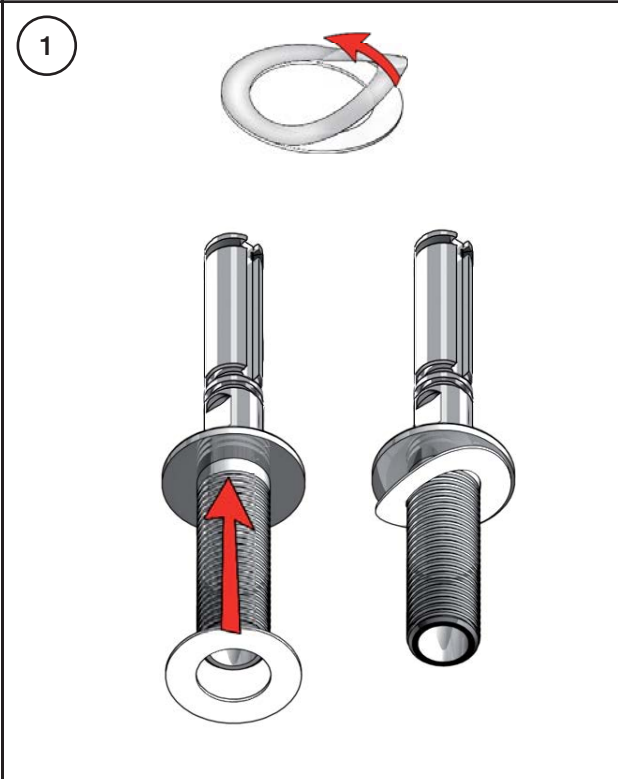

VOLA 090, 090A, 090B:
 VOLA 090C, 090D, 090E:
 VOLA 090G, 090H, 090I, 090V:

1 - 4

VOLA 090FM:

5

Fitting instruction Monteringsvægledning
 Montageanleitung Montage hanledning
 Monteringsvejledning Manuel de montage

www.vola.com

vola

mnt_090_V3_40999824

65 mm
2 1/2"

1/2"

Ø40 mm
Ø1 5/8"

VR090D/C: VR623, VR624C, 4xVR631, VR1902
 VR090D/C-40: VR623, VR624C, 2xVR631, 2xVR632, VR1902
 VR437: VR98, 2xVR444, VR450, VR451

vola
 Lunavej 2
 DK-8700 Horsens
 Tlf : + 45 7023 5500
 sales@vola.com
 www.vola.com