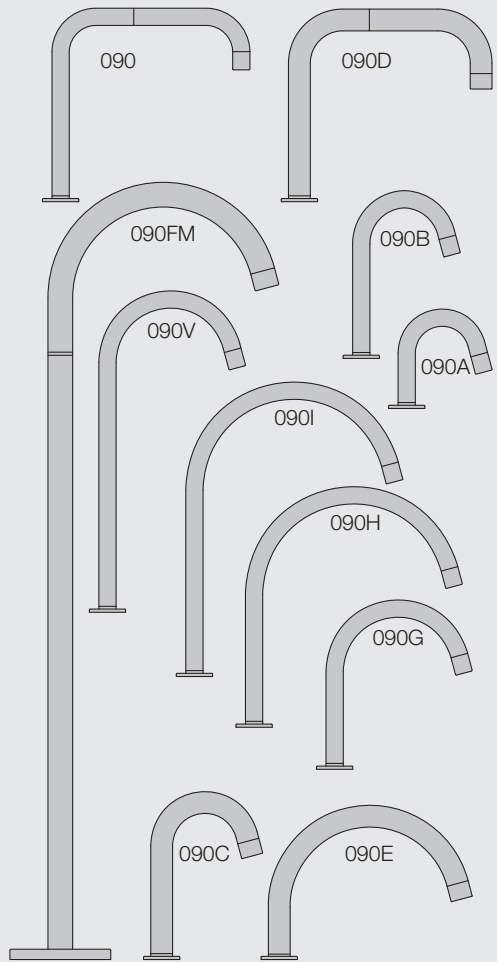

Inches:	H	D	h
090	8 1/2"	8"	5 3/4"
090A	4 1/4"	3 1/2"	1 1/2"
090B	7"	4"	4 1/2"
090C	7"	4"	4 1/2"
090D	8 3/4"	8"	5"
090E	6 3/4"	8"	2 1/2"
090G	7"	5 1/2"	4"
090H	10 1/2"	9"	6"
090I	12 3/4"	9"	8 1/2"
090V	14"	5 3/4"	10 1/2"

VOLA 090, 090A, 090B:
 VOLA 090C, 090D, 090E:
 VOLA 090G, 090H, 090I, 090V:

1 - 4

VOLA 090FM:

5

Fitting instruction Monteringsvægledning
 Montageanleitung Montage hanledning
 Monteringsvejledning Manuel de montage

www.vola.com

vola

mnt_090_V3_40999824

65 mm
2 1/2"

1/2"

Ø40 mm
Ø1 5/8"

VOLA 500, 590, 500T1
 VOLA 2500
 VOLA SC1, SC3, SC5, SC7, SC9, SC10, SC12

Fitting instruction
 Montageanleitung
 Monteringsvejledning
 Monteringsvægledning
 Montage hanleiding
 Manuel de montage