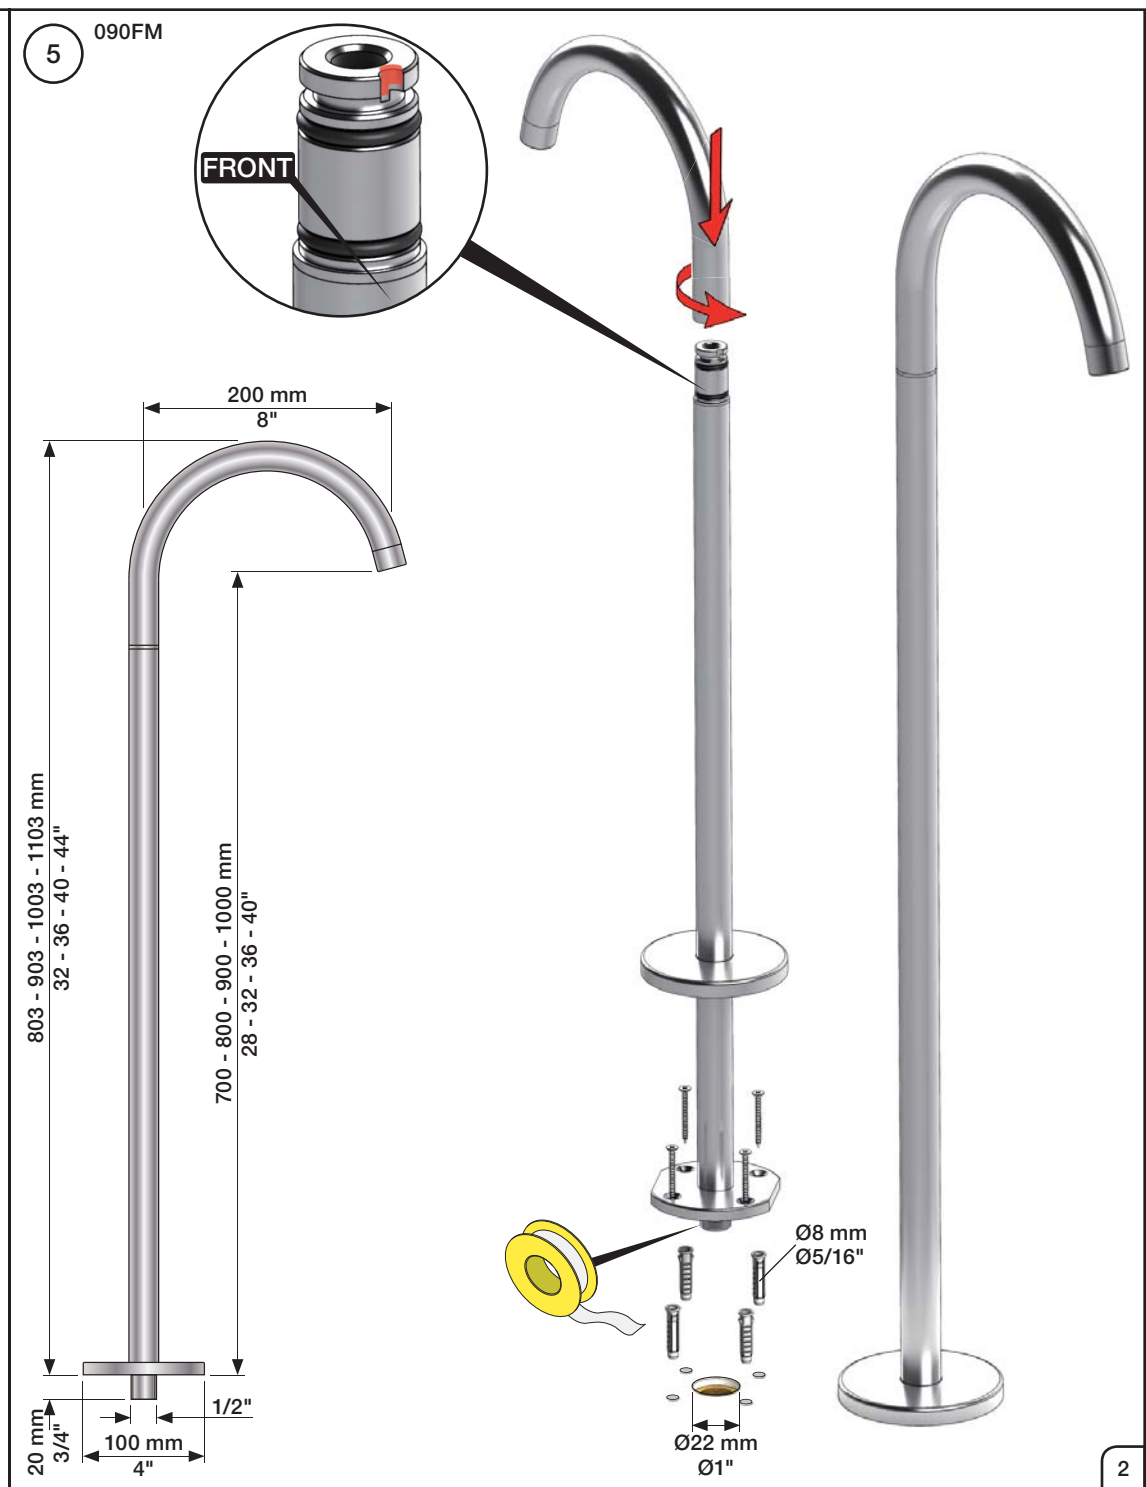

Inches:	H	D	h
090	8 1/2"	8"	5 3/4"
090A	4 1/4"	3 1/2"	1 1/2"
090B	7"	4"	4 1/2"
090C	7"	4"	4 1/2"
090D	8 3/4"	8"	5"
090E	6 3/4"	8"	2 1/2"
090G	7"	5 1/2"	4"
090H	10 1/2"	9"	6"
090I	12 3/4"	9"	8 1/2"
090V	14"	5 3/4"	10 1/2"

VOLA 090, 090A, 090B:
 VOLA 090C, 090D, 090E:
 VOLA 090G, 090H, 090I, 090V:

1 - 4

VOLA 090FM:

5

Fitting instruction Monteringsvægledning
 Montageanleitung Montage hanledning
 Monteringsvejledning Manuel de montage

www.vola.com

vola

mnt_090_V3_40999824

65 mm
2 1/2"

1/2"

Ø40 mm
Ø1 5/8"

VOLA 500, 590, 500T1
 VOLA 2500
 VOLA SC1, SC3, SC5, SC7, SC9, SC10, SC12

Fitting instruction
 Montageanleitung
 Monteringsvejledning
 Monteringsvægledning
 Montage hanleiding
 Manuel de montage