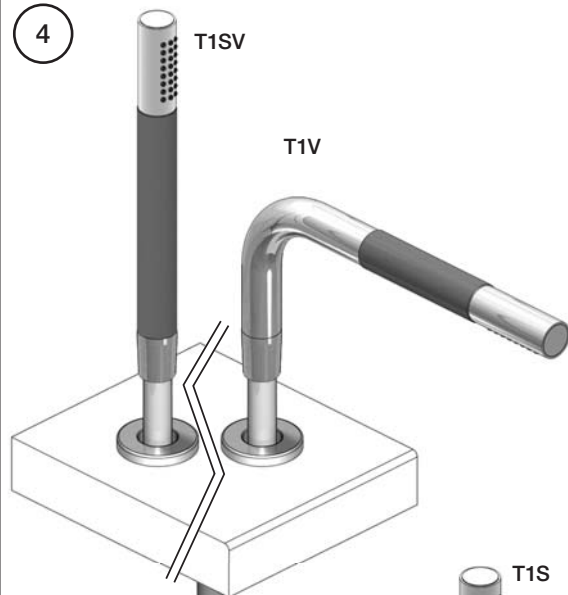

Inches:	H	D	h
090	8 1/2"	8"	5 3/4"
090A	4 1/4"	3 1/2"	1 1/2"
090B	7"	4"	4 1/2"
090C	7"	4"	4 1/2"
090D	8 3/4"	8"	5"
090E	6 3/4"	8"	2 1/2"
090G	7"	5 1/2"	4"
090H	10 1/2"	9"	6"
090I	12 3/4"	9"	8 1/2"
090V	14"	5 3/4"	10 1/2"

Fitting instruction
 Montageanleitung
 Monteringsvejledning
 Monteringsvægledning
 Montage hanleiding
 Manuel de montage

3

4

5

VR277K: VR22, VR269, VR277
 VR691K: VR23, VR691
 VR692K: VR23, VR692
 VR090D/C: VR623, VR624C, 4xVR631, VR1902
 NR.7: VR2A, VR23, VR677