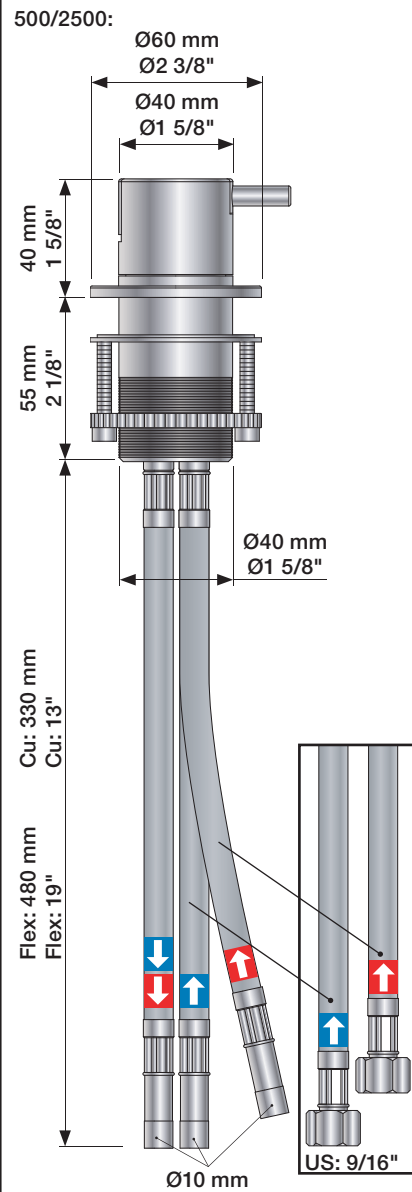

Data, 3 Bar:

	l/min.	Gal/min.
S50:	32,0	8.5
KV3:	30,0	7.9
KV4:	9,0	2.4
KV10, 15:	9,0	2.4
HV5, 8, 10:	9,0	2.4
SC2, 4 (A24):	16,0	4.2
SC6, 8, 11, 13: (C)	26,0	6.9

Max. 65°C, 150°F

4A

mm:	H	D	h
090	210	200	145
090A	110	85	40
090B	185	100	114
090C	185	100	114
090D	220	200	130
090E	170	200	65
090G	185	140	105
090H	265	230	155
090I	325	230	216
090V	355	145	270

Inches:	H	D	h
090	8 1/2"	8"	5 3/4"
090A	4 1/4"	3 1/2"	1 1/2"
090B	7"	4"	4 1/2"
090C	7"	4"	4 1/2"
090D	8 3/4"	8"	5"
090E	6 3/4"	8"	2 1/2"
090G	7"	5 1/2"	4"
090H	10 1/2"	9"	6"
090I	12 3/4"	9"	8 1/2"
090V	14"	5 3/4"	10 1/2"

www.vola.com

vola

mnt_090_V3_40999824

65 mm
2 1/2"

1/2"

Ø40 mm
Ø1 5/8"

VOLA 500, 590, 500T1
 VOLA 2500
 VOLA SC1, SC3, SC5, SC7, SC9, SC10, SC12

Fitting instruction
 Montageanleitung
 Monteringsvejledning
 Monteringsvægledning
 Montage hanleiding
 Manuel de montage