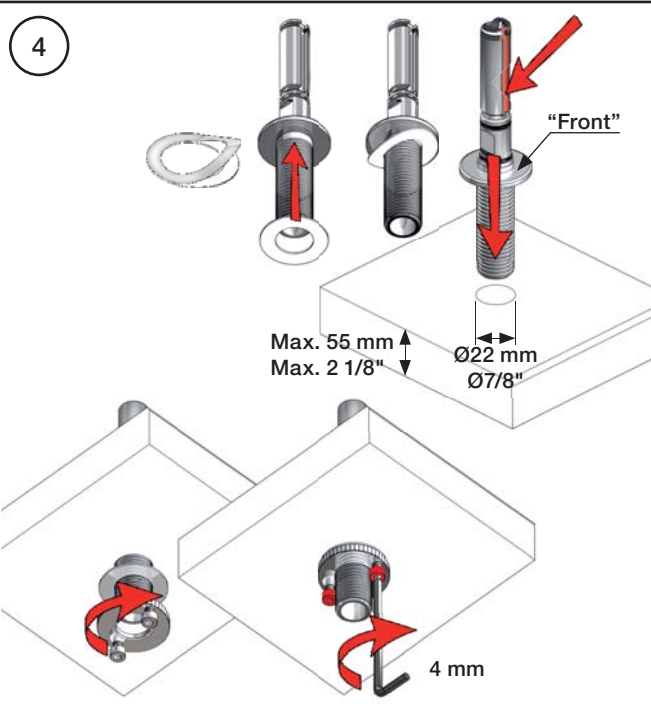

VOLA S50, S50D, S50DH
 VOLA KV3, KV4, KV9, KV10, KV15
 VOLA HV5, HV8, HV10
 VOLA SC2, SC4, SC6, SC8, SC11, SC13

Fitting instruction
 Montageanleitung
 Monteringsvejledning
 Monteringsvægledning
 Montage hanleiding
 Manuel de montage

Data, 3 Bar:

	l/min.	Gal/min.
S50:	32,0	8.5
KV3:	30,0	7.9
KV4:	9,0	2.4
KV10, 15:	9,0	2.4
HV5, 8, 10:	9,0	2.4
SC2, 4 (A24):	16,0	4.2
SC6, 8, 11, 13: (C)	26,0	6.9

Max. 65°C, 150°F

4A

mm:	H	D	h
090	210	200	145
090A	110	85	40
090B	185	100	114
090C	185	100	114
090D	220	200	130
090E	170	200	65
090G	185	140	105
090H	265	230	155
090I	325	230	216
090V	355	145	270

Inches:	H	D	h
090	8 1/2"	8"	5 3/4"
090A	4 1/4"	3 1/2"	1 1/2"
090B	7"	4"	4 1/2"
090C	7"	4"	4 1/2"
090D	8 3/4"	8"	5"
090E	6 3/4"	8"	2 1/2"
090G	7"	5 1/2"	4"
090H	10 1/2"	9"	6"
090I	12 3/4"	9"	8 1/2"
090V	14"	5 3/4"	10 1/2"

www.vola.com

vola

mnt_090_V3_40999824

65 mm
2 1/2"

1/2"

Ø40 mm
Ø1 5/8"

VOLA 500, 590, 500T1
 VOLA 2500
 VOLA SC1, SC3, SC5, SC7, SC9, SC10, SC12

Fitting instruction
 Montageanleitung
 Monteringsvejledning
 Monteringsvægledning
 Montage hanleiding
 Manuel de montage