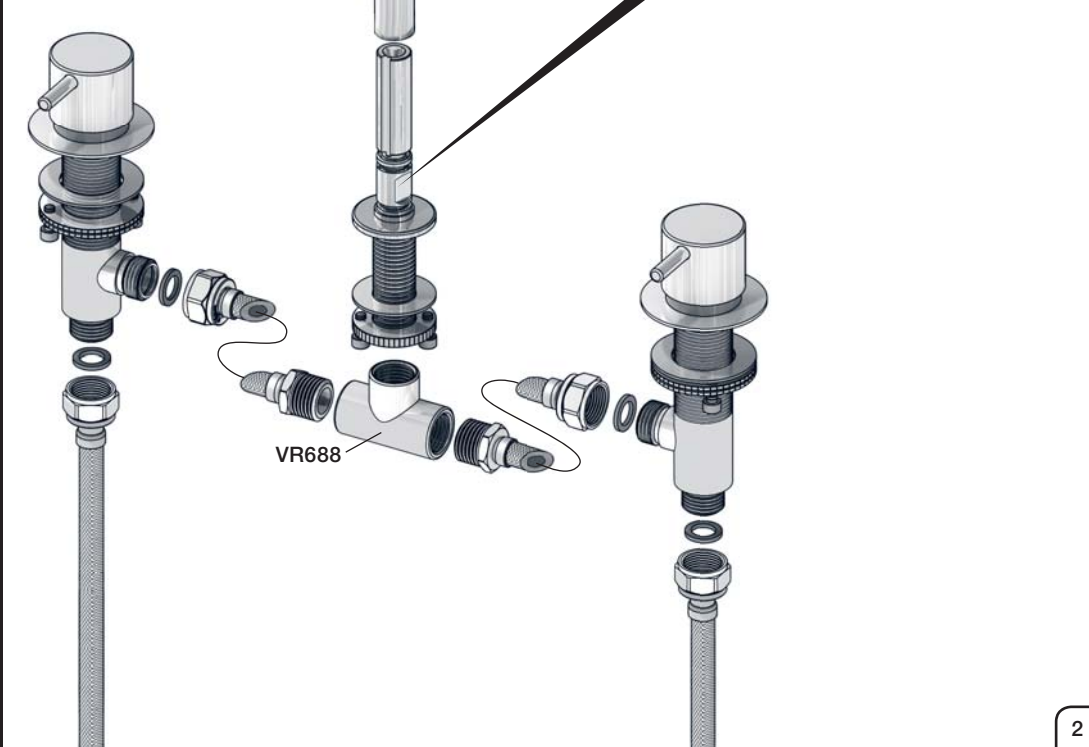

4A

mm:	H	D	h
090	210	200	145
090A	110	85	40
090B	185	100	114
090C	185	100	114
090D	220	200	130
090E	170	200	65
090G	185	140	105
090H	265	230	155
090I	325	230	216
090V	355	145	270

Inches:	H	D	h
090	8 1/2"	8"	5 3/4"
090A	4 1/4"	3 1/2"	1 1/2"
090B	7"	4"	4 1/2"
090C	7"	4"	4 1/2"
090D	8 3/4"	8"	5"
090E	6 3/4"	8"	2 1/2"
090G	7"	5 1/2"	4"
090H	10 1/2"	9"	6"
090I	12 3/4"	9"	8 1/2"
090V	14"	5 3/4"	10 1/2"