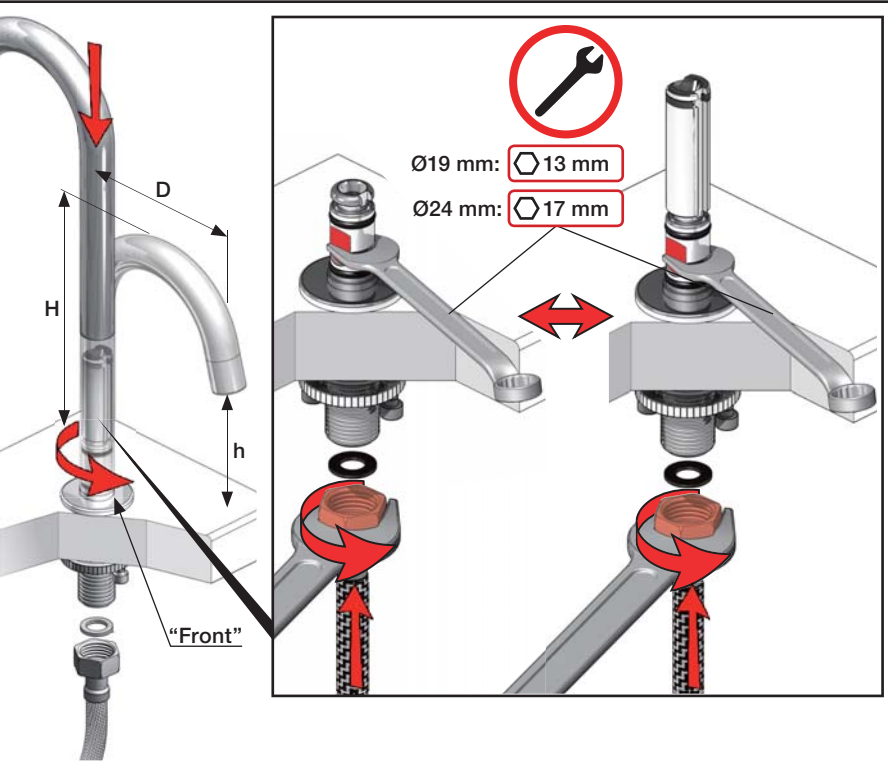

www.vola.com

vola

mnt_090_V3_40999824

65 mm
2 1/2"

1/2"

Ø40 mm
Ø1 5/8"

VOLA 500, 590, 500T1
 VOLA 2500
 VOLA SC1, SC3, SC5, SC7, SC9, SC10, SC12

Fitting instruction
 Montageanleitung
 Monteringsvejledning
 Monteringsvægledning
 Montage hanleiding
 Manuel de montage

Inches:	H	D	h
090	8 1/2"	8"	5 3/4"
090A	4 1/4"	3 1/2"	1 1/2"
090B	7"	4"	4 1/2"
090C	7"	4"	4 1/2"
090D	8 3/4"	8"	5"
090E	6 3/4"	8"	2 1/2"
090G	7"	5 1/2"	4"
090H	10 1/2"	9"	6"
090I	12 3/4"	9"	8 1/2"
090V	14"	5 3/4"	10 1/2"