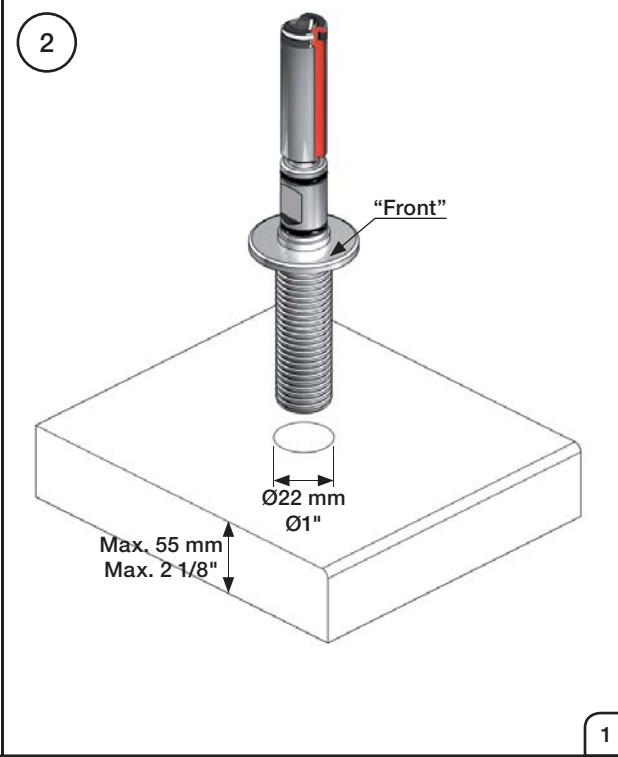

Data, 3 Bar:

	l/min.	Gal/min.
S50:	32,0	8.5
KV3:	30,0	7.9
KV4:	9,0	2.4
KV10, 15:	9,0	2.4
HV5, 8, 10:	9,0	2.4
SC2, 4 (A24):	16,0	4.2
SC6, 8, 11, 13: (C)	26,0	6.9

Max. 65°C, 150°F

4A

mm:	H	D	h
090	210	200	145
090A	110	85	40
090B	185	100	114
090C	185	100	114
090D	220	200	130
090E	170	200	65
090G	185	140	105
090H	265	230	155
090I	325	230	216
090V	355	145	270

Inches:	H	D	h
090	8 1/2"	8"	5 3/4"
090A	4 1/4"	3 1/2"	1 1/2"
090B	7"	4"	4 1/2"
090C	7"	4"	4 1/2"
090D	8 3/4"	8"	5"
090E	6 3/4"	8"	2 1/2"
090G	7"	5 1/2"	4"
090H	10 1/2"	9"	6"
090I	12 3/4"	9"	8 1/2"
090V	14"	5 3/4"	10 1/2"

www.vola.com

vola

mnt_090_V3_40999824

65 mm
2 1/2"

1/2"

Ø40 mm
Ø1 5/8"

VOLA 500, 590, 500T1
 VOLA 2500
 VOLA SC1, SC3, SC5, SC7, SC9, SC10, SC12

Fitting instruction
 Montageanleitung
 Monteringsvejledning
 Monteringsvægledning
 Montage hanleiding
 Manuel de montage