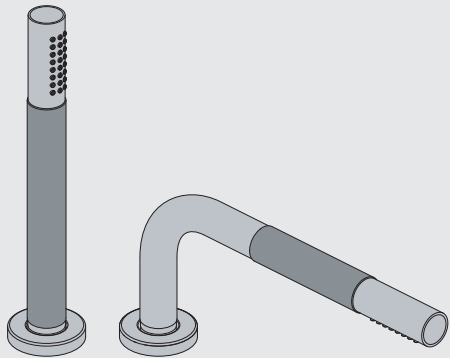

Fitting instruction
Montageanleitung
Monteringsvejledning
Monteringsvægledning
Montage hanleiding
Manuel de montage