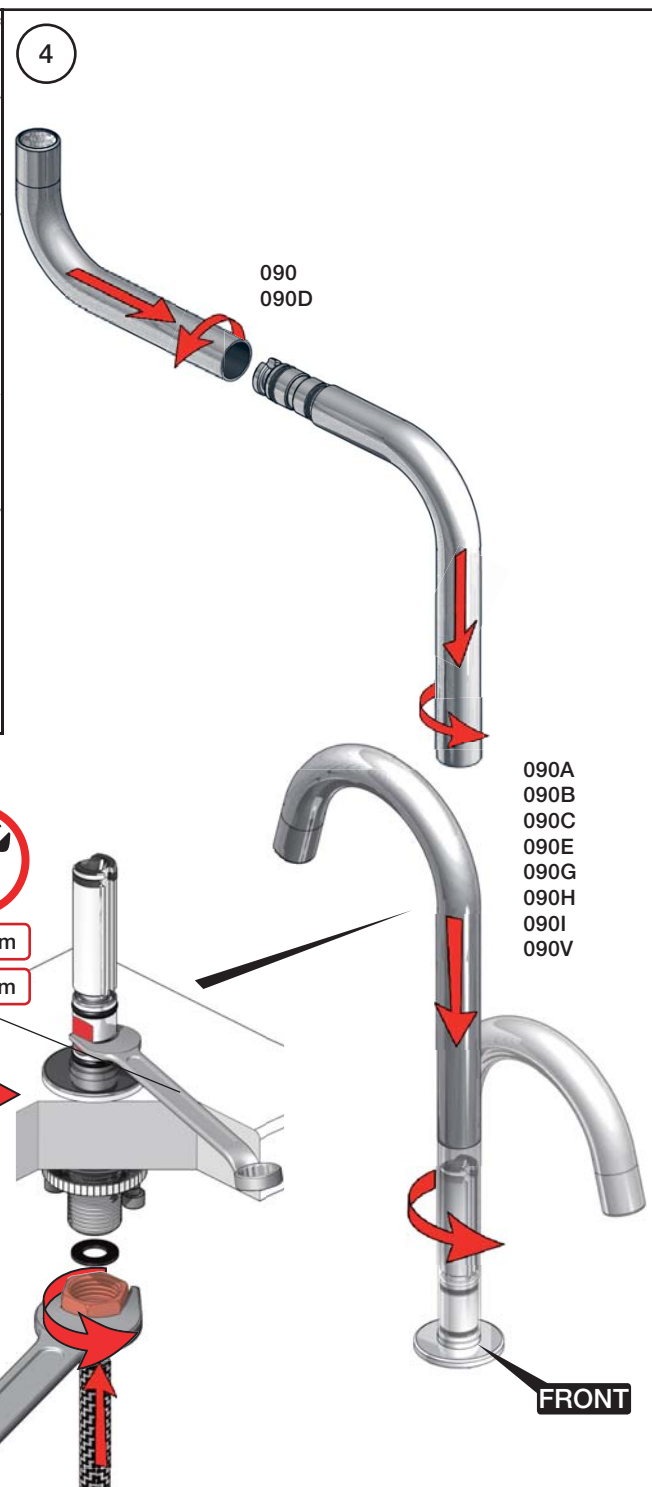

Inches:	H	D	h
090	8 1/2"	8"	5 3/4"
090A	4 1/4"	3 1/2"	1 1/2"
090B	7"	4"	4 1/2"
090C	7"	4"	4 1/2"
090D	8 3/4"	8"	5"
090E	6 3/4"	8"	2 1/2"
090G	7"	5 1/2"	4"
090H	10 1/2"	9"	6"
090I	12 3/4"	9"	8 1/2"
090V	14"	5 3/4"	10 1/2"

VOLA 090, 090A, 090B:
 VOLA 090C, 090D, 090E:
 VOLA 090G, 090H, 090I, 090V:

1 - 4

VOLA 090FM:

5

Fitting instruction Monteringsvægledning
 Montageanleitung Montage hanledning
 Monteringsvejledning Manuel de montage

www.vola.com

vola

mnt_090_V3_40999824

65 mm
2 1/2"

1/2"

Ø40 mm
Ø1 5/8"

VOLA 500, 590, 500T1
 VOLA 2500
 VOLA SC1, SC3, SC5, SC7, SC9, SC10, SC12

Fitting instruction
 Montageanleitung
 Monteringsvejledning
 Monteringsvægledning
 Montage hanleiding
 Manuel de montage