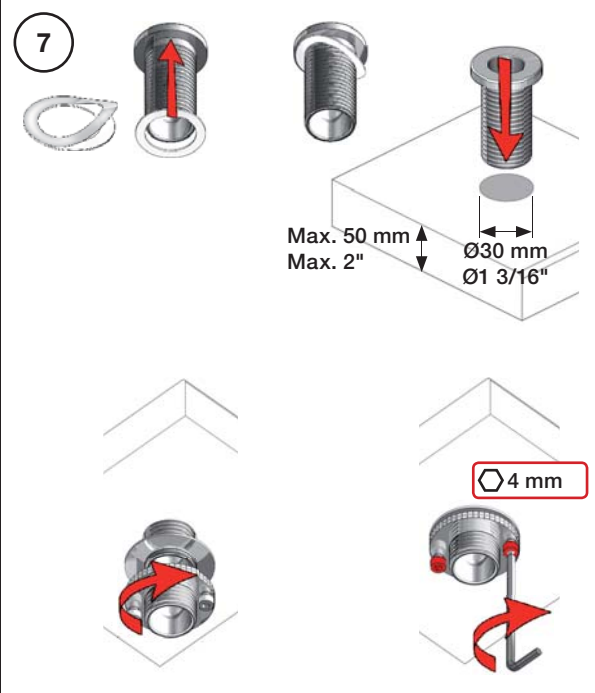

Inches:	H	D	h
090	8 1/2"	8"	5 3/4"
090A	4 1/4"	3 1/2"	1 1/2"
090B	7"	4"	4 1/2"
090C	7"	4"	4 1/2"
090D	8 3/4"	8"	5"
090E	6 3/4"	8"	2 1/2"
090G	7"	5 1/2"	4"
090H	10 1/2"	9"	6"
090I	12 3/4"	9"	8 1/2"
090V	14"	5 3/4"	10 1/2"

www.vola.com

vola

mnt_090_V3_40999824

65 mm
2 1/2"

1/2"

Ø40 mm
Ø1 5/8"

VOLA 500, 590, 500T1
 VOLA 2500
 VOLA SC1, SC3, SC5, SC7, SC9, SC10, SC12

Fitting instruction
 Montageanleitung
 Monteringsvejledning
 Monteringsvægledning
 Montage hanleiding
 Manuel de montage