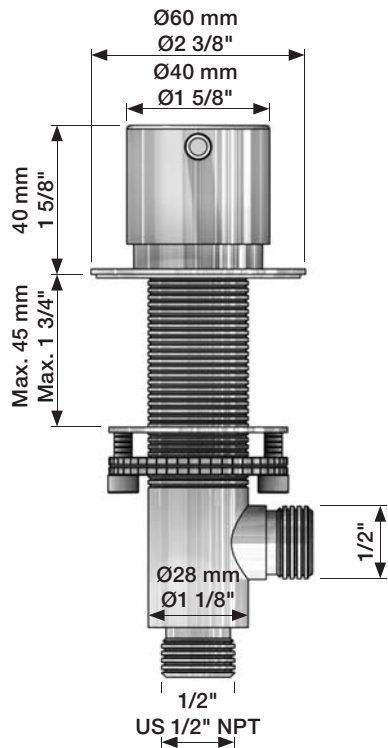

VOLA S50, S50D, S50DH
 VOLA KV3, KV4, KV9, KV10, KV15
 VOLA HV5, HV8, HV10
 VOLA SC2, SC4, SC6, SC8, SC11, SC13

Fitting instruction
 Montageanleitung
 Monteringsvejledning
 Monteringsvægledning
 Montage hanleiding
 Manuel de montage

Data, 3 Bar:

	l/min.	Gal/min.
S50:	32,0	8.5
KV3:	30,0	7.9
KV4:	9,0	2.4
KV10, 15:	9,0	2.4
HV5, 8, 10:	9,0	2.4
SC2, 4 (A24):	16,0	4.2
SC6, 8, 11, 13: (C)	26,0	6.9

Max. 65°C, 150°F

4A

mm:	H	D	h
090	210	200	145
090A	110	85	40
090B	185	100	114
090C	185	100	114
090D	220	200	130
090E	170	200	65
090G	185	140	105
090H	265	230	155
090I	325	230	216
090V	355	145	270

Inches:	H	D	h
090	8 1/2"	8"	5 3/4"
090A	4 1/4"	3 1/2"	1 1/2"
090B	7"	4"	4 1/2"
090C	7"	4"	4 1/2"
090D	8 3/4"	8"	5"
090E	6 3/4"	8"	2 1/2"
090G	7"	5 1/2"	4"
090H	10 1/2"	9"	6"
090I	12 3/4"	9"	8 1/2"
090V	14"	5 3/4"	10 1/2"