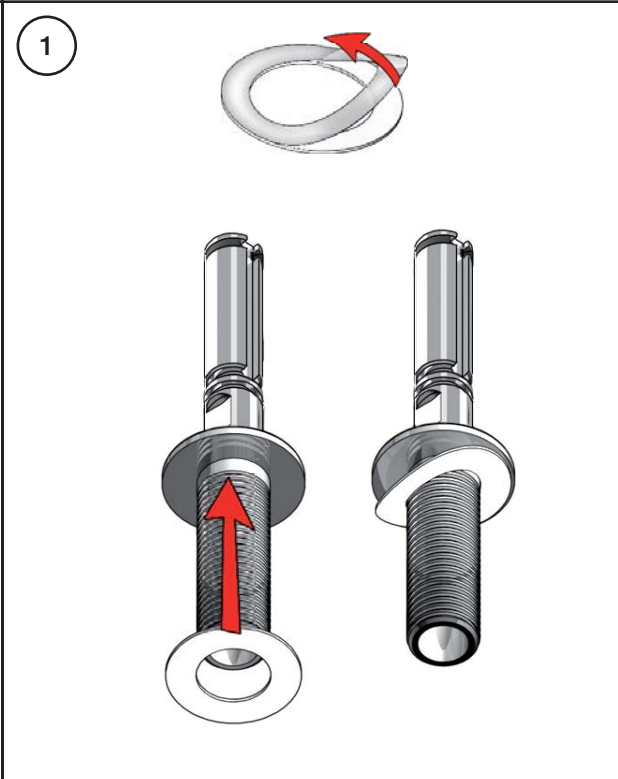

www.vola.com

vola

mnt_090_V3_40999824

65 mm
2 1/2"

1/2"

Ø40 mm
Ø1 5/8"

VOLA 500, 590, 500T1
 VOLA 2500
 VOLA SC1, SC3, SC5, SC7, SC9, SC10, SC12

Fitting instruction
 Montageanleitung
 Monteringsvejledning
 Monteringsvægledning
 Montage hanleiding
 Manuel de montage