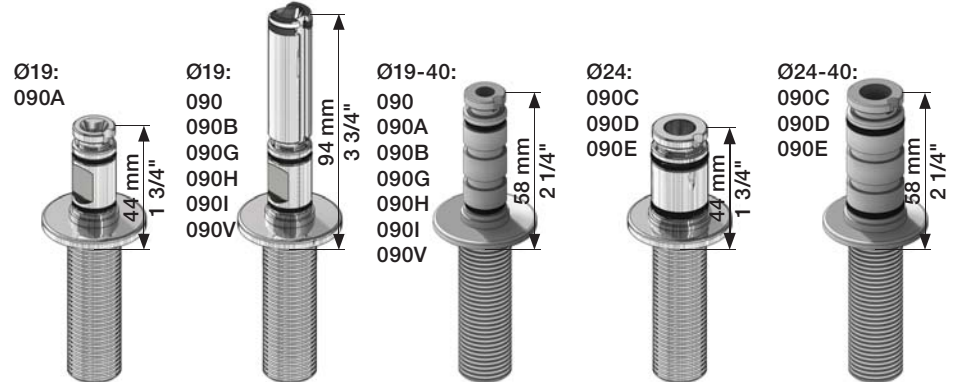

Data, 3 Bar:

	l/min.	Gal/min.
S50:	32,0	8.5
KV3:	30,0	7.9
KV4:	9,0	2.4
KV10, 15:	9,0	2.4
HV5, 8, 10:	9,0	2.4
SC2, 4 (A24):	16,0	4.2
SC6, 8, 11, 13: (C)	26,0	6.9

Max. 65°C, 150°F

4A

mm:	H	D	h
090	210	200	145
090A	110	85	40
090B	185	100	114
090C	185	100	114
090D	220	200	130
090E	170	200	65
090G	185	140	105
090H	265	230	155
090I	325	230	216
090V	355	145	270

Inches:	H	D	h
090	8 1/2"	8"	5 3/4"
090A	4 1/4"	3 1/2"	1 1/2"
090B	7"	4"	4 1/2"
090C	7"	4"	4 1/2"
090D	8 3/4"	8"	5"
090E	6 3/4"	8"	2 1/2"
090G	7"	5 1/2"	4"
090H	10 1/2"	9"	6"
090I	12 3/4"	9"	8 1/2"
090V	14"	5 3/4"	10 1/2"

www.vola.com

vola

mnt_090_V3_40999824

65 mm
2 1/2"

1/2"

Ø40 mm
Ø1 5/8"

VOLA 500, 590, 500T1
 VOLA 2500
 VOLA SC1, SC3, SC5, SC7, SC9, SC10, SC12

Fitting instruction
 Montageanleitung
 Monteringsvejledning
 Monteringsvægledning
 Montage hanleiding
 Manuel de montage