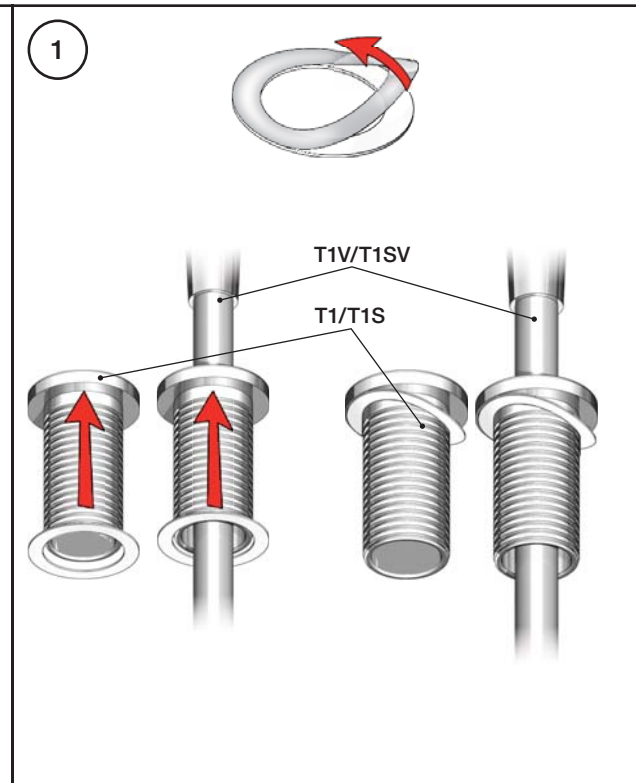

Fitting instruction
Montageanleitung
Monteringsvejledning
Monteringsvægledning
Montage hanleiding
Manuel de montage