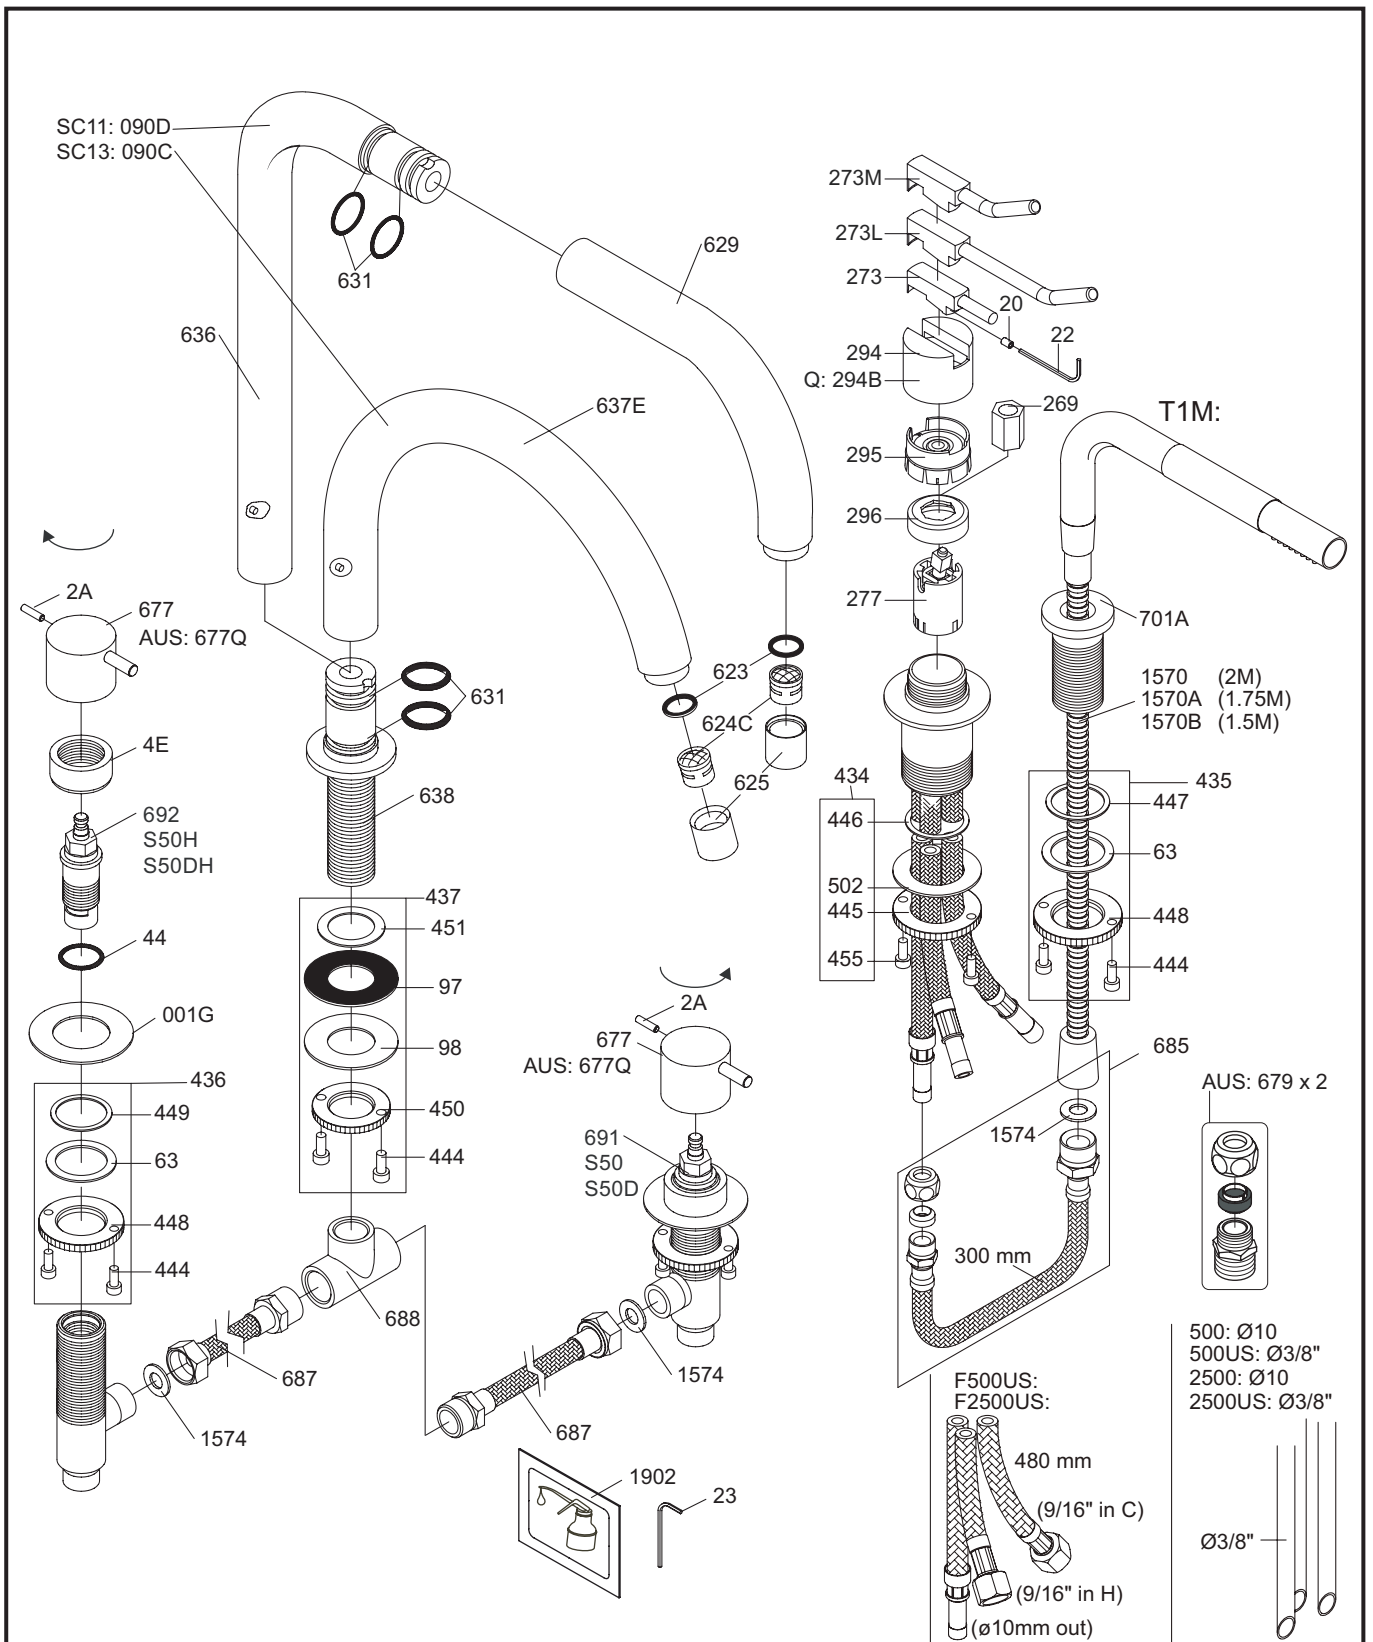

Inches:	H	D	h
090	8 1/2"	8"	5 3/4"
090A	4 1/4"	3 1/2"	1 1/2"
090B	7"	4"	4 1/2"
090C	7"	4"	4 1/2"
090D	8 3/4"	8"	5"
090E	6 3/4"	8"	2 1/2"
090G	7"	5 1/2"	4"
090H	10 1/2"	9"	6"
090I	12 3/4"	9"	8 1/2"
090V	14"	5 3/4"	10 1/2"

Fitting instruction
 Montageanleitung
 Monteringsvejledning
 Monteringsvægledning
 Montage hanleiding
 Manuel de montage

3

4

5

VR277K: VR22, VR269, VR277
 VR691K: VR23, VR691
 VR692K: VR23, VR692
 VR090D/C: VR623, VR624C, 4xVR631, VR1902
 NR.7: VR2A, VR23, VR677

NR.10: VR20, VR22, VR273, VR294, VR295
 VR297: VR20, VR22, VR269, VR273, VR277, VR294, VR295, VR296
 VR434: VR261, VR263, VR440, VR442, 2xVR455
 VR435: VR63, 2xVR444, VR447, VR448
 VR436: VR63, 2xVR444, VR448, VR449
 VR437: VR97, VR98, 2xVR444, VR450, VR451