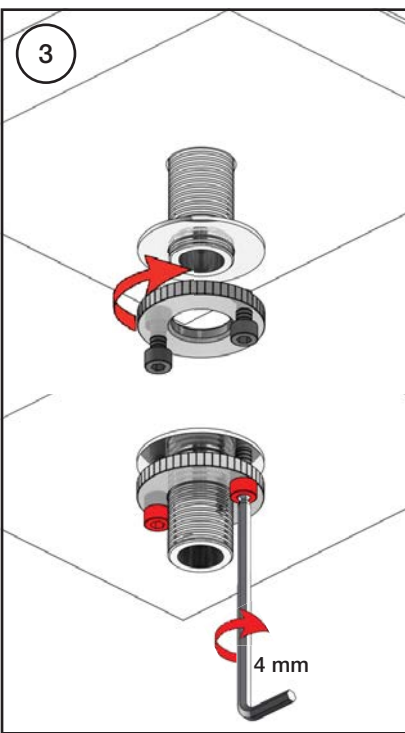

Inches:	H	D	h
090	8 1/2"	8"	5 3/4"
090A	4 1/4"	3 1/2"	1 1/2"
090B	7"	4"	4 1/2"
090C	7"	4"	4 1/2"
090D	8 3/4"	8"	5"
090E	6 3/4"	8"	2 1/2"
090G	7"	5 1/2"	4"
090H	10 1/2"	9"	6"
090I	12 3/4"	9"	8 1/2"
090V	14"	5 3/4"	10 1/2"

www.vola.com

vola

mnt_090_V3_40999824

65 mm
2 1/2"

1/2"

Ø40 mm
Ø1 5/8"

VOLA 500, 590, 500T1
 VOLA 2500
 VOLA SC1, SC3, SC5, SC7, SC9, SC10, SC12

Fitting instruction
 Montageanleitung
 Monteringsvejledning
 Monteringsvægledning
 Montage hanleiding
 Manuel de montage