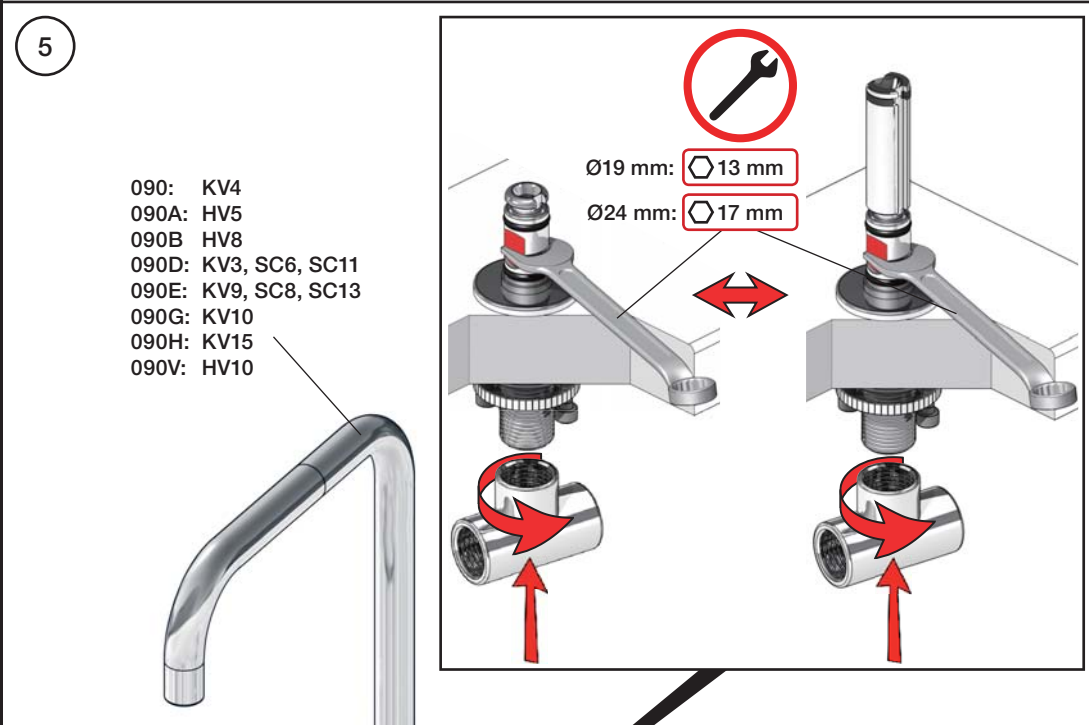

4A

mm:	H	D	h
090	210	200	145
090A	110	85	40
090B	185	100	114
090C	185	100	114
090D	220	200	130
090E	170	200	65
090G	185	140	105
090H	265	230	155
090I	325	230	216
090V	355	145	270

Inches:	H	D	h
090	8 1/2"	8"	5 3/4"
090A	4 1/4"	3 1/2"	1 1/2"
090B	7"	4"	4 1/2"
090C	7"	4"	4 1/2"
090D	8 3/4"	8"	5"
090E	6 3/4"	8"	2 1/2"
090G	7"	5 1/2"	4"
090H	10 1/2"	9"	6"
090I	12 3/4"	9"	8 1/2"
090V	14"	5 3/4"	10 1/2"