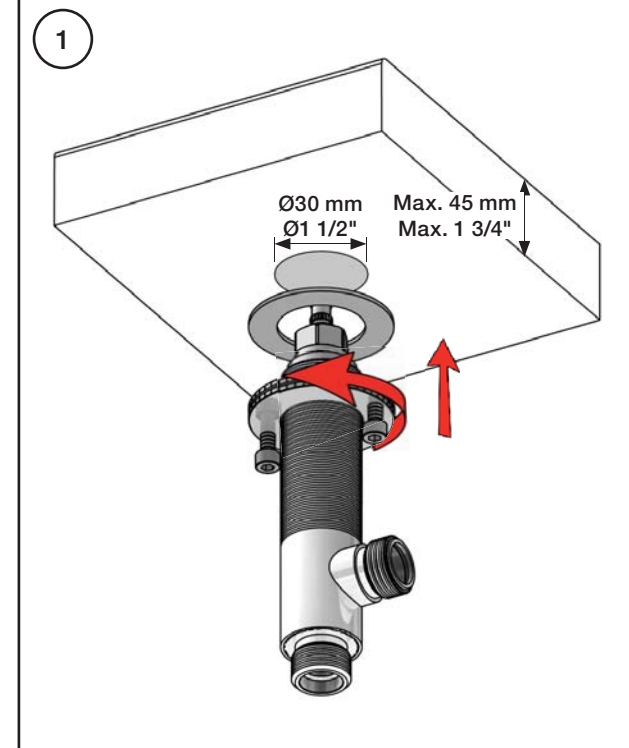

VOLA S50, S50D, S50DH
 VOLA KV3, KV4, KV9, KV10, KV15
 VOLA HV5, HV8, HV10
 VOLA SC2, SC4, SC6, SC8, SC11, SC13

Fitting instruction
 Montageanleitung
 Monteringsvejledning
 Monteringsvægledning
 Montage hanleiding
 Manuel de montage

Data, 3 Bar:

	l/min.	Gal/min.
S50:	32,0	8.5
KV3:	30,0	7.9
KV4:	9,0	2.4
KV10, 15:	9,0	2.4
HV5, 8, 10:	9,0	2.4
SC2, 4 (A24):	16,0	4.2
SC6, 8, 11, 13: (C)	26,0	6.9

Max. 65°C, 150°F

4A

mm:	H	D	h
090	210	200	145
090A	110	85	40
090B	185	100	114
090C	185	100	114
090D	220	200	130
090E	170	200	65
090G	185	140	105
090H	265	230	155
090I	325	230	216
090V	355	145	270

Inches:	H	D	h
090	8 1/2"	8"	5 3/4"
090A	4 1/4"	3 1/2"	1 1/2"
090B	7"	4"	4 1/2"
090C	7"	4"	4 1/2"
090D	8 3/4"	8"	5"
090E	6 3/4"	8"	2 1/2"
090G	7"	5 1/2"	4"
090H	10 1/2"	9"	6"
090I	12 3/4"	9"	8 1/2"
090V	14"	5 3/4"	10 1/2"