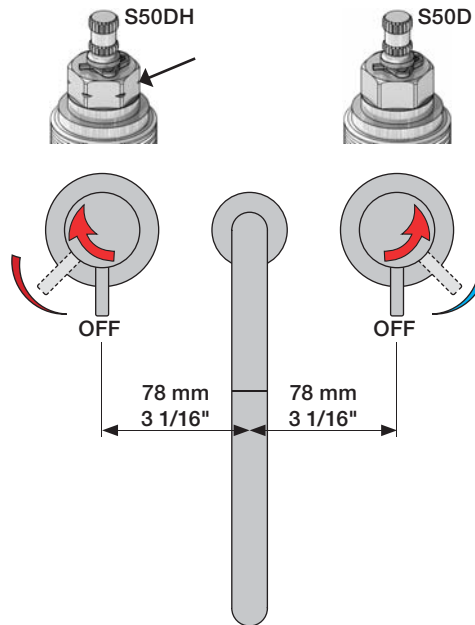

VOLA S50, S50D, S50DH
 VOLA KV3, KV4, KV9, KV10, KV15
 VOLA HV5, HV8, HV10
 VOLA SC2, SC4, SC6, SC8, SC11, SC13

Fitting instruction
 Montageanleitung
 Monteringsvejledning
 Monteringsvægledning
 Montage hanleiding
 Manuel de montage

Data, 3 Bar:

	l/min.	Gal/min.
S50:	32,0	8.5
KV3:	30,0	7.9
KV4:	9,0	2.4
KV10, 15:	9,0	2.4
HV5, 8, 10:	9,0	2.4
SC2, 4 (A24):	16,0	4.2
SC6, 8, 11, 13: (C)	26,0	6.9

Max. 65°C, 150°F

4A

mm:	H	D	h
090	210	200	145
090A	110	85	40
090B	185	100	114
090C	185	100	114
090D	220	200	130
090E	170	200	65
090G	185	140	105
090H	265	230	155
090I	325	230	216
090V	355	145	270

Inches:	H	D	h
090	8 1/2"	8"	5 3/4"
090A	4 1/4"	3 1/2"	1 1/2"
090B	7"	4"	4 1/2"
090C	7"	4"	4 1/2"
090D	8 3/4"	8"	5"
090E	6 3/4"	8"	2 1/2"
090G	7"	5 1/2"	4"
090H	10 1/2"	9"	6"
090I	12 3/4"	9"	8 1/2"
090V	14"	5 3/4"	10 1/2"