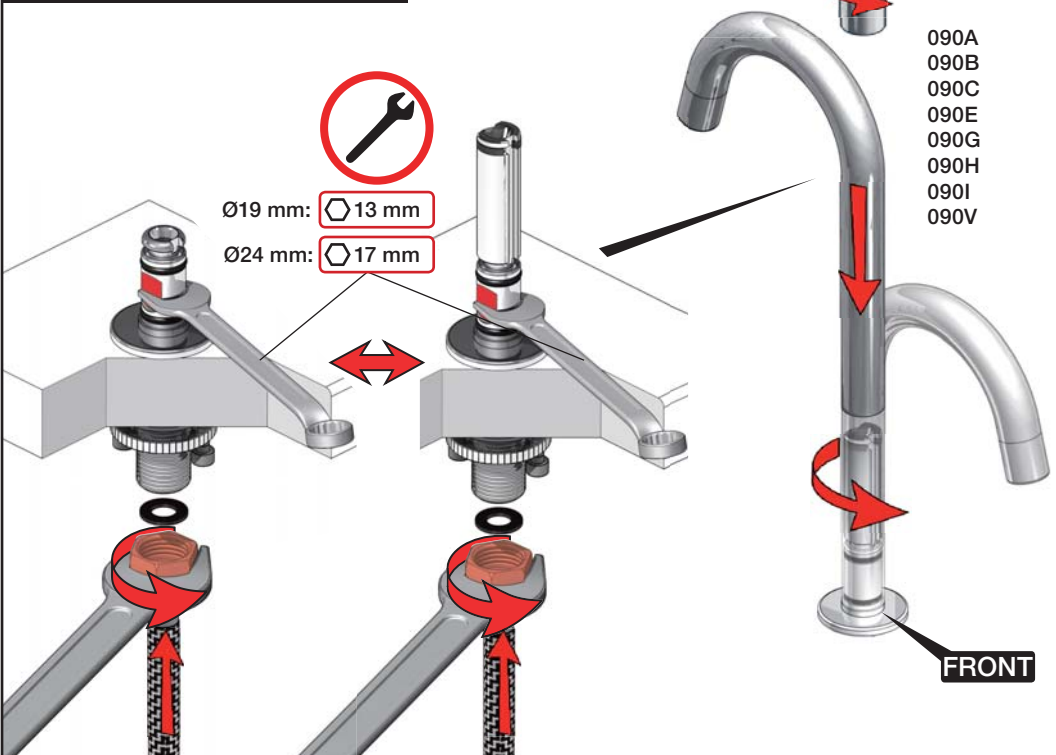

www.vola.com

vola

mnt_090_V3_40999824

65 mm
2 1/2"

1/2"

Ø40 mm
Ø1 5/8"

VOLA 500, 590, 500T1
 VOLA 2500
 VOLA SC1, SC3, SC5, SC7, SC9, SC10, SC12

Fitting instruction
 Montageanleitung
 Monteringsvejledning
 Monteringsvægledning
 Montage hanleiding
 Manuel de montage