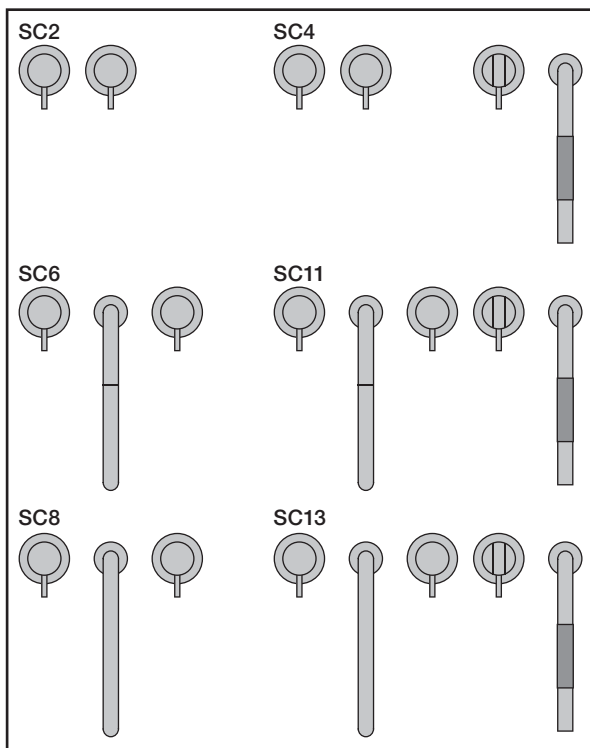

VOLA S50, S50D, S50DH
 VOLA KV3, KV4, KV9, KV10, KV15
 VOLA HV5, HV8, HV10
 VOLA SC2, SC4, SC6, SC8, SC11, SC13

Fitting instruction
 Montageanleitung
 Monteringsvejledning
 Monteringsvægledning
 Montage hanleiding
 Manuel de montage

Data, 3 Bar:

	l/min.	Gal/min.
S50:	32,0	8.5
KV3:	30,0	7.9
KV4:	9,0	2.4
KV10, 15:	9,0	2.4
HV5, 8, 10:	9,0	2.4
SC2, 4 (A24):	16,0	4.2
SC6, 8, 11, 13: (C)	26,0	6.9

Max. 65°C, 150°F

4A

mm:	H	D	h
090	210	200	145
090A	110	85	40
090B	185	100	114
090C	185	100	114
090D	220	200	130
090E	170	200	65
090G	185	140	105
090H	265	230	155
090I	325	230	216
090V	355	145	270

Inches:	H	D	h
090	8 1/2"	8"	5 3/4"
090A	4 1/4"	3 1/2"	1 1/2"
090B	7"	4"	4 1/2"
090C	7"	4"	4 1/2"
090D	8 3/4"	8"	5"
090E	6 3/4"	8"	2 1/2"
090G	7"	5 1/2"	4"
090H	10 1/2"	9"	6"
090I	12 3/4"	9"	8 1/2"
090V	14"	5 3/4"	10 1/2"