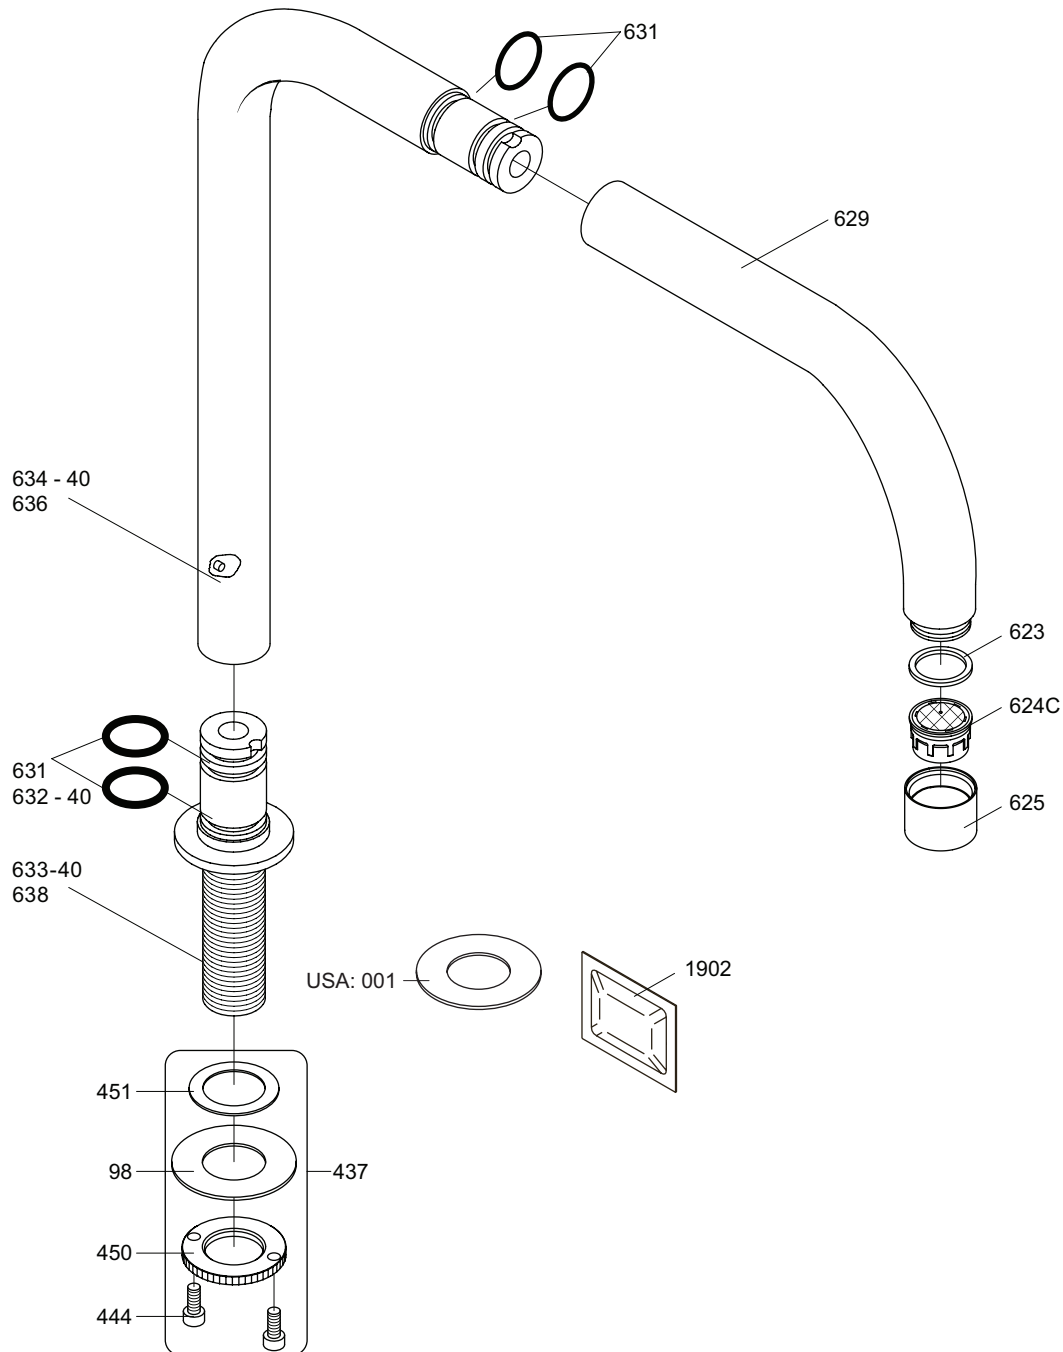

VOLA 090, 090A, 090B:
 VOLA 090C, 090D, 090E:
 VOLA 090G, 090H, 090I, 090V:

1 - 4

VOLA 090FM:

5

Fitting instruction Monteringsvægledning
 Montageanleitung Montage hanledning
 Monteringsvejledning Manuel de montage

www.vola.com

vola

mnt_090_V3_40999824

VR090D/C: VR623, VR624C, 4xVR631, VR1902
 VR090D/C-40: VR623, VR624C, 2xVR631, 2xVR632, VR1902
 VR437: VR98, 2xVR444, VR450, VR451

vola
 Lunavej 2
 DK-8700 Horsens
 Tlf : + 45 7023 5500
 sales@vola.com
 www.vola.com

VOLA 090D

Date
 Sep. 09

Rev.
 1

Sheet
SB 18.1