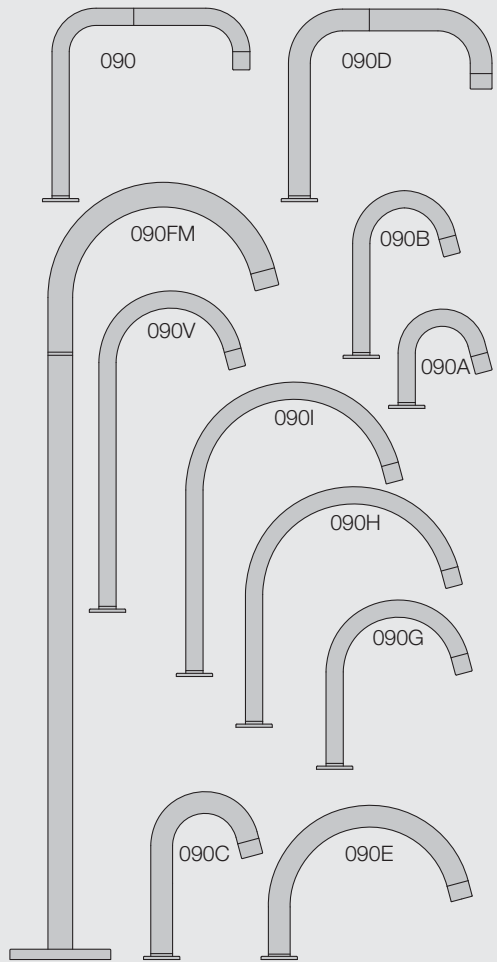

VOLA 090, 090A, 090B:
 VOLA 090C, 090D, 090E:
 VOLA 090G, 090H, 090I, 090V:

1 - 4

VOLA 090FM:

5

Fitting instruction Monteringsvægledning
 Montageanleitung Montage hanledning
 Monteringsvejledning Manuel de montage

www.vola.com

vola

mnt_090_V3_40999824

VR090D/C: VR623, VR624C, 4xVR631, VR1902
 VR090D/C-40: VR623, VR624C, 2xVR631, 2xVR632, VR1902
 VR437: VR98, 2xVR444, VR450, VR451

vola
 Lunavej 2
 DK-8700 Horsens
 Tlf : + 45 7023 5500
 sales@vola.com
 www.vola.com

VOLA 090D

Date
 Sep. 09

Rev.
 1

Sheet
SB 18.1