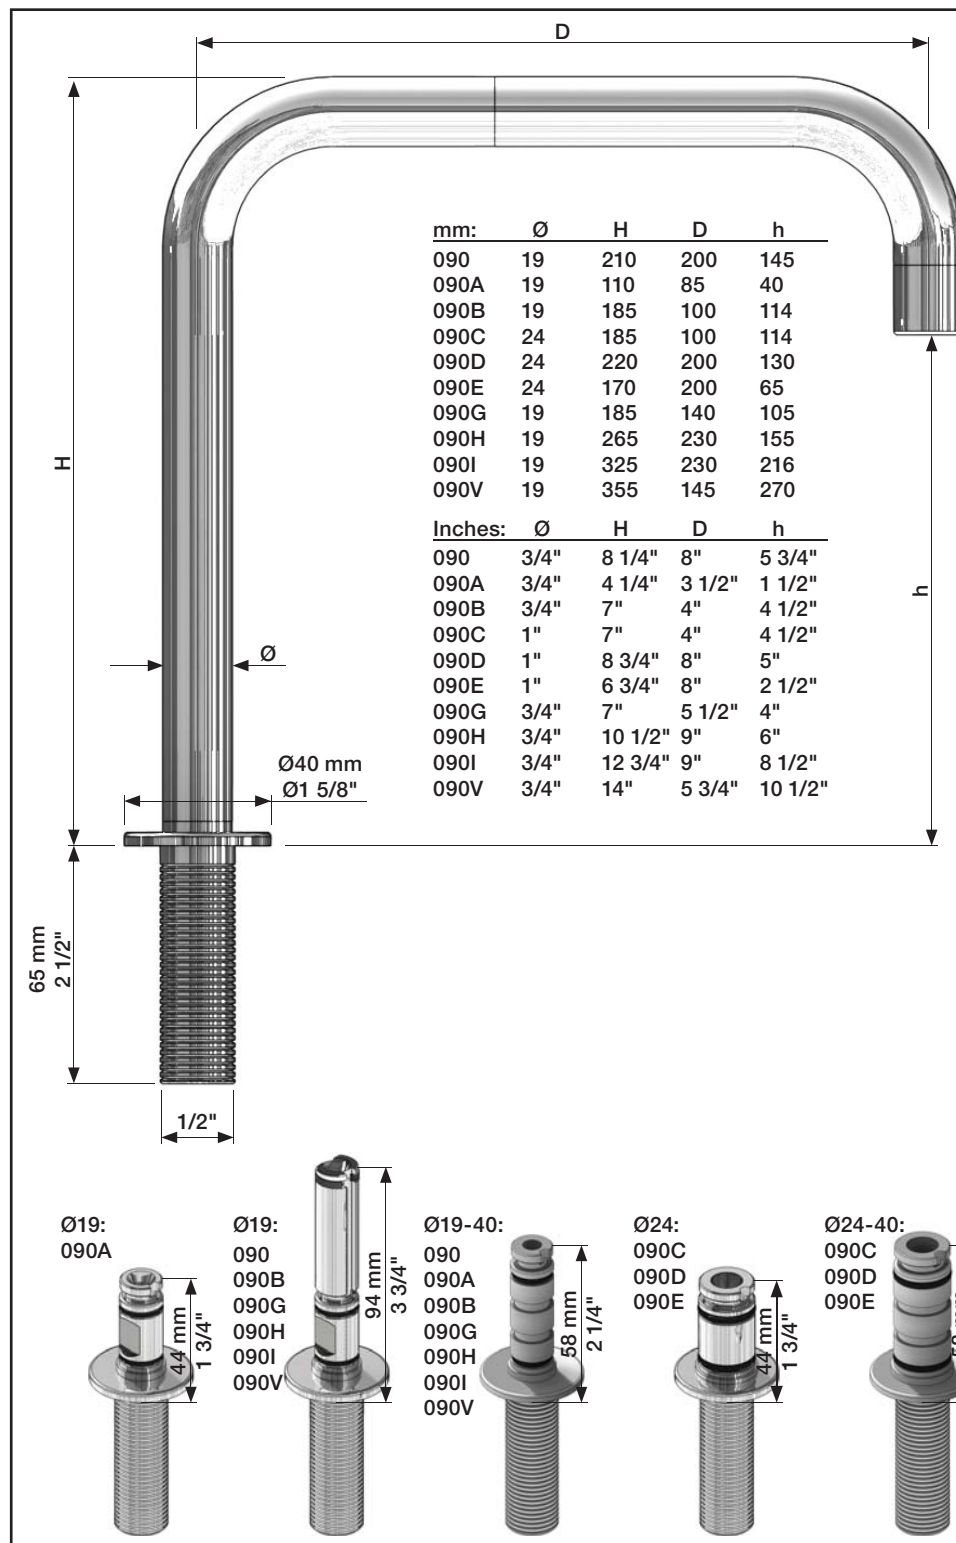

VOLA 090, 090A, 090B:
 VOLA 090C, 090D, 090E:
 VOLA 090G, 090H, 090I, 090V:

1 - 4

VOLA 090FM:

5

Fitting instruction Monteringsvægledning
 Montageanleitung Montage hanledning
 Monteringsvejledning Manuel de montage

www.vola.com

vola

mnt_090_V3_40999824

VR090D/C: VR623, VR624C, 4xVR631, VR1902
 VR090D/C-40: VR623, VR624C, 2xVR631, 2xVR632, VR1902
 VR437: VR98, 2xVR444, VR450, VR451

vola
 Lunavej 2
 DK-8700 Horsens
 Tlf : + 45 7023 5500
 sales@vola.com
 www.vola.com

VOLA 090D

Date
 Sep. 09

Rev.
 1

Sheet
SB 18.1