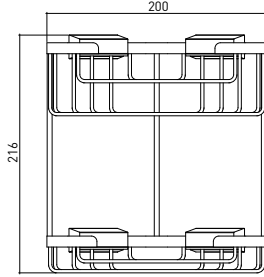

3050 0011 TEL SABUNLUK Malzemelik Köşe İkili

Teknik Çizim / Technical Drawing

Krom
Chrome

Ön / Front

Yan / Side

Üst / Top

Önceden haber vermeksizin, ürünler ve teknik detaylarında değişiklik yapma hakkını saklı tutarız. Renkler gerçekte olduğundan farklı görünebilir.
We reserve the right to make technical modifications and alter colours without prior notice. Colors may appear different than they actually are.

ölçü / units = mm