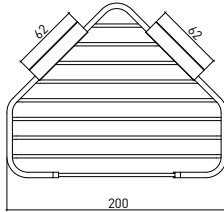

3050 0011 TEL SABUNLUK Malzemelik Köşe İkili

Teknik Çizim / Technical Drawing

Krom
Chrome

Ön / Front

Yan / Side

Üst / Top

Önceden haber vermeksizin, ürünler ve teknik detaylarında değişiklik yapma hakkını saklı tutarız. Renkler gerçekte olduğundan farklı görünebilir.
We reserve the right to make technical modifications and alter colours without prior notice. Colors may appear different than they actually are.

ölçü / units = mm