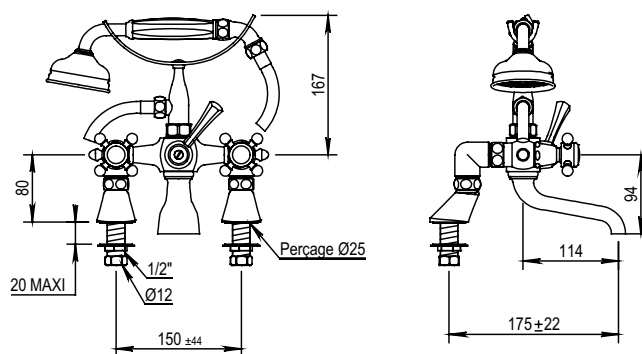

Réf. **62.485**

Réf. **20.485**

Réf. **65.485**

Mélangeur bain / douche sur gorge complet

PICOTS
ANTICALCAIRES

ANTI-SCALE
NOZZLES

CARACTÉRISTIQUES

Mélangeur bain / douche sur gorge complet entraxe 150 mm ± 44 mm
 Deck bath / shower mixer complete centers 150 mm ± 44 mm