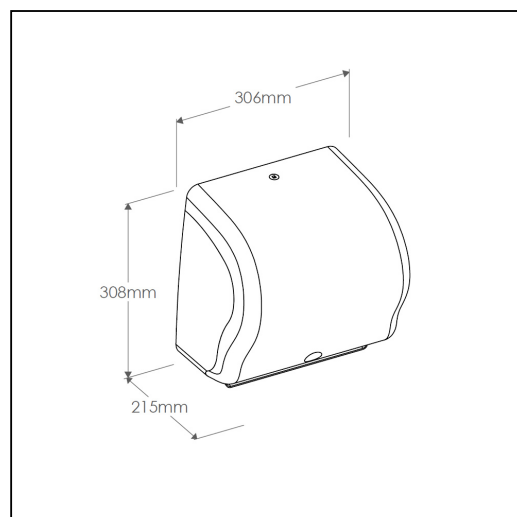

Automatyczny mechanizm z możliwością ustawienia długości wysuwanego ręcznika na 20, 30 lub 40 cm pozwala na dostosowanie jego wielkości do własnych potrzeb - ekonomicznie lub komfortowo. Możliwość wyboru trybu pracy

"auto" - wtedy po pobraniu ręcznika kolejny wysuwa się automatycznie. Dzięki kompaktowej budowie urządzenie ma niewielkie rozmiary i jednocześnie nie mieści dużej rolki ręcznika o długości 250 metrów, co w zależności od ustawienia daje 1250, 830 lub 625 ręczników z rolki!

Wykonany jest z wysokiej jakości tworzywa ABS. Boki urządzenia wykonane z szarego, transparentnego tworzywa, zapewniają łatwą kontrolę zużycia ręcznika.

Parametry

wysoko	30,8 cm
szeroko	30,6 cm
głęboko	21,5 cm
długość odcinanego listka	20 / 30 / 40 cm