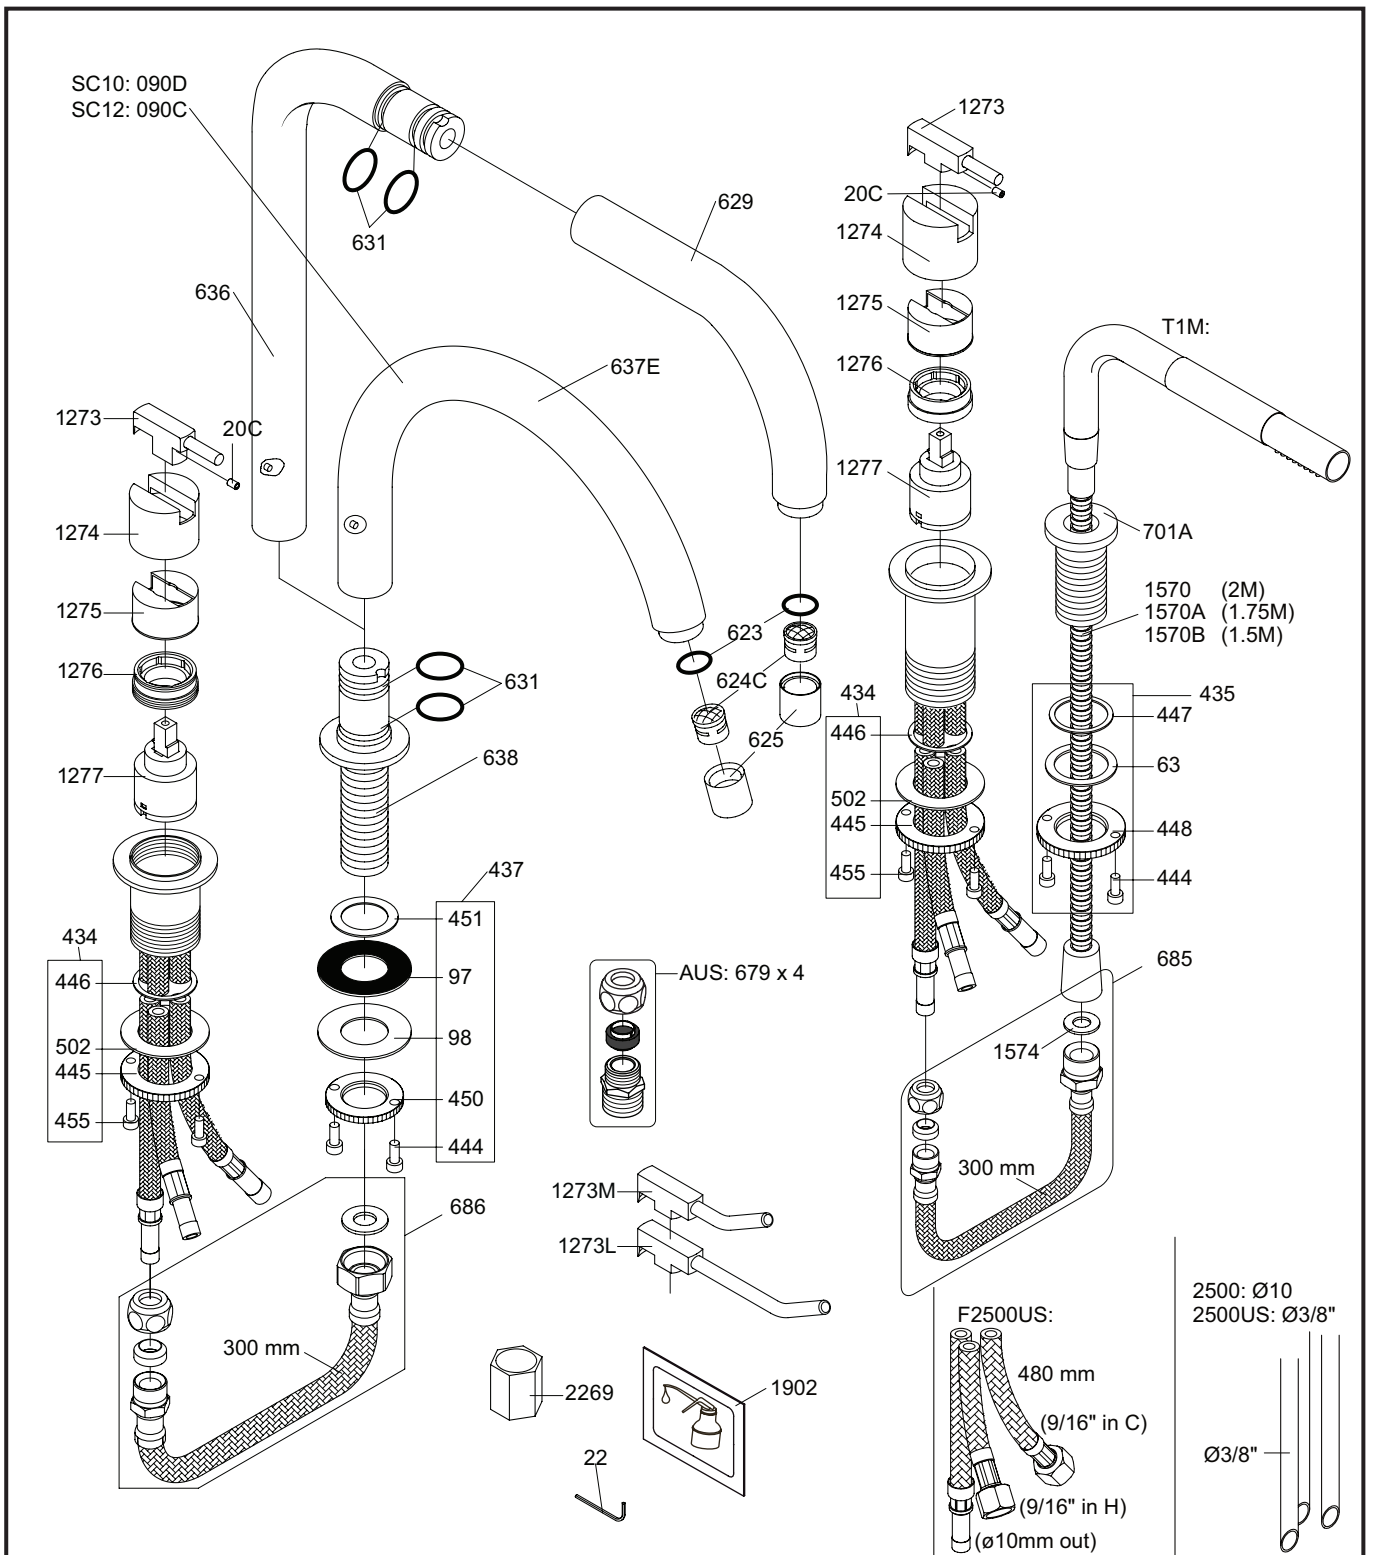

Inches:	H	D	h
090	8 1/2"	8"	5 3/4"
090A	4 1/4"	3 1/2"	1 1/2"
090B	7"	4"	4 1/2"
090C	7"	4"	4 1/2"
090D	8 3/4"	8"	5"
090E	6 3/4"	8"	2 1/2"
090G	7"	5 1/2"	4"
090H	10 1/2"	9"	6"
090I	12 3/4"	9"	8 1/2"
090V	14"	5 3/4"	10 1/2"

Fitting instruction
 Montageanleitung
 Monteringsvejledning
 Monteringsvægledning
 Montage hanleiding
 Manuel de montage

3

4

5

- VR1277K: VR22, VR2269, VR1277
 VR090D/C: VR623, VR624C, 4xVR631, VR1902
 VR434: VR261, VR263, VR440, VR442, 2xVR455
 VR435: VR63, 2xVR444, VR447, VR448
 VR437: VR97, VR98, 2xVR444, VR450, VR451
 NR. 11: VR20, VR22, VR1273, VR1274, VR1275