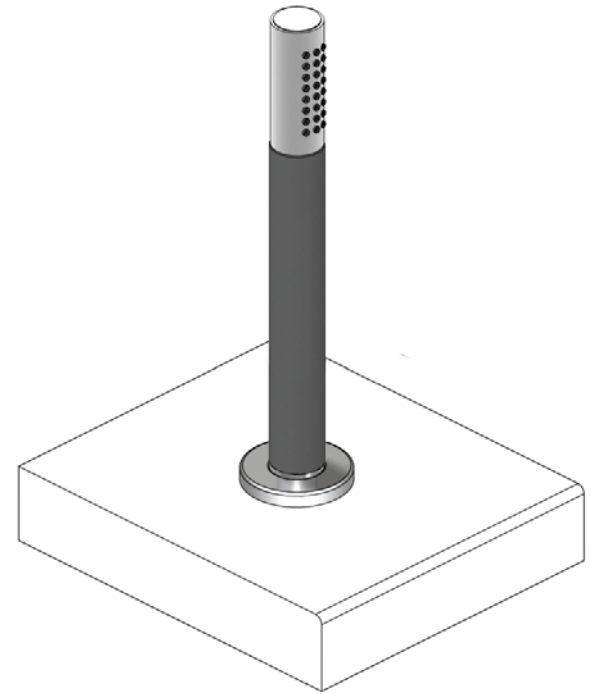

Fitting instruction
 Montageanleitung
 Monteringsvejledning
 Monteringsvægledning
 Montage hanleiding
 Manuel de montage

3

4

5

- VR1277K: VR22, VR2269, VR1277
 VR090D/C: VR623, VR624C, 4xVR631, VR1902
 VR434: VR261, VR263, VR440, VR442, 2xVR455
 VR435: VR63, 2xVR444, VR447, VR448
 VR437: VR97, VR98, 2xVR444, VR450, VR451
 NR. 11: VR20, VR22, VR1273, VR1274, VR1275