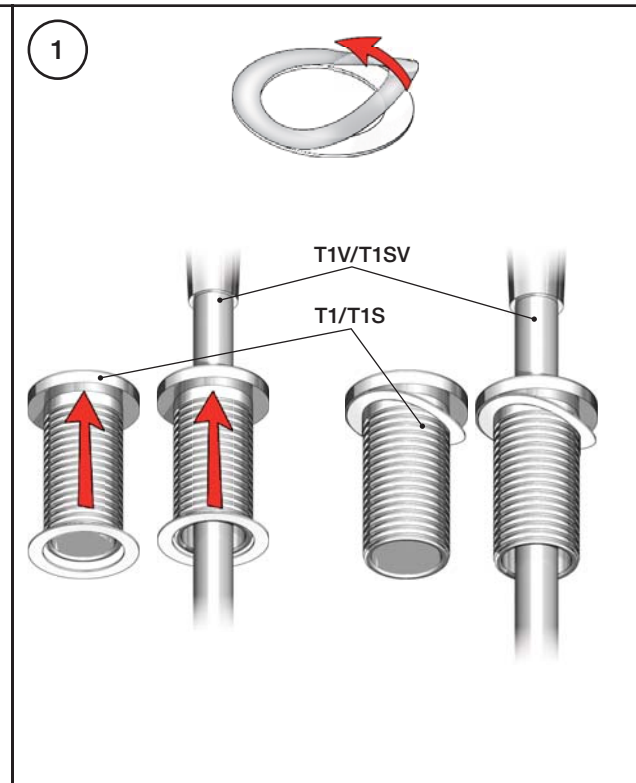

Inches:	H	D	h
090	8 1/2"	8"	5 3/4"
090A	4 1/4"	3 1/2"	1 1/2"
090B	7"	4"	4 1/2"
090C	7"	4"	4 1/2"
090D	8 3/4"	8"	5"
090E	6 3/4"	8"	2 1/2"
090G	7"	5 1/2"	4"
090H	10 1/2"	9"	6"
090I	12 3/4"	9"	8 1/2"
090V	14"	5 3/4"	10 1/2"

Fitting instruction
 Montageanleitung
 Monteringsvejledning
 Monteringsvægledning
 Montage hanleiding
 Manuel de montage

3

4

5

- VR1277K: VR22, VR2269, VR1277
 VR090D/C: VR623, VR624C, 4xVR631, VR1902
 VR434: VR261, VR263, VR440, VR442, 2xVR455
 VR435: VR63, 2xVR444, VR447, VR448
 VR437: VR97, VR98, 2xVR444, VR450, VR451
 NR. 11: VR20, VR22, VR1273, VR1274, VR1275