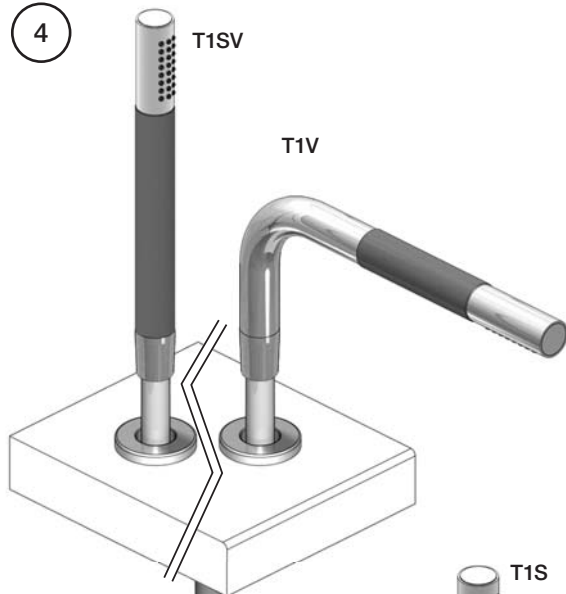

Inches:	H	D	h
090	8 1/2"	8"	5 3/4"
090A	4 1/4"	3 1/2"	1 1/2"
090B	7"	4"	4 1/2"
090C	7"	4"	4 1/2"
090D	8 3/4"	8"	5"
090E	6 3/4"	8"	2 1/2"
090G	7"	5 1/2"	4"
090H	10 1/2"	9"	6"
090I	12 3/4"	9"	8 1/2"
090V	14"	5 3/4"	10 1/2"

Fitting instruction
 Montageanleitung
 Monteringsvejledning
 Monteringsvægledning
 Montage hanleiding
 Manuel de montage

3

4

5

- VR1277K: VR22, VR2269, VR1277
 VR090D/C: VR623, VR624C, 4xVR631, VR1902
 VR434: VR261, VR263, VR440, VR442, 2xVR455
 VR435: VR63, 2xVR444, VR447, VR448
 VR437: VR97, VR98, 2xVR444, VR450, VR451
 NR. 11: VR20, VR22, VR1273, VR1274, VR1275