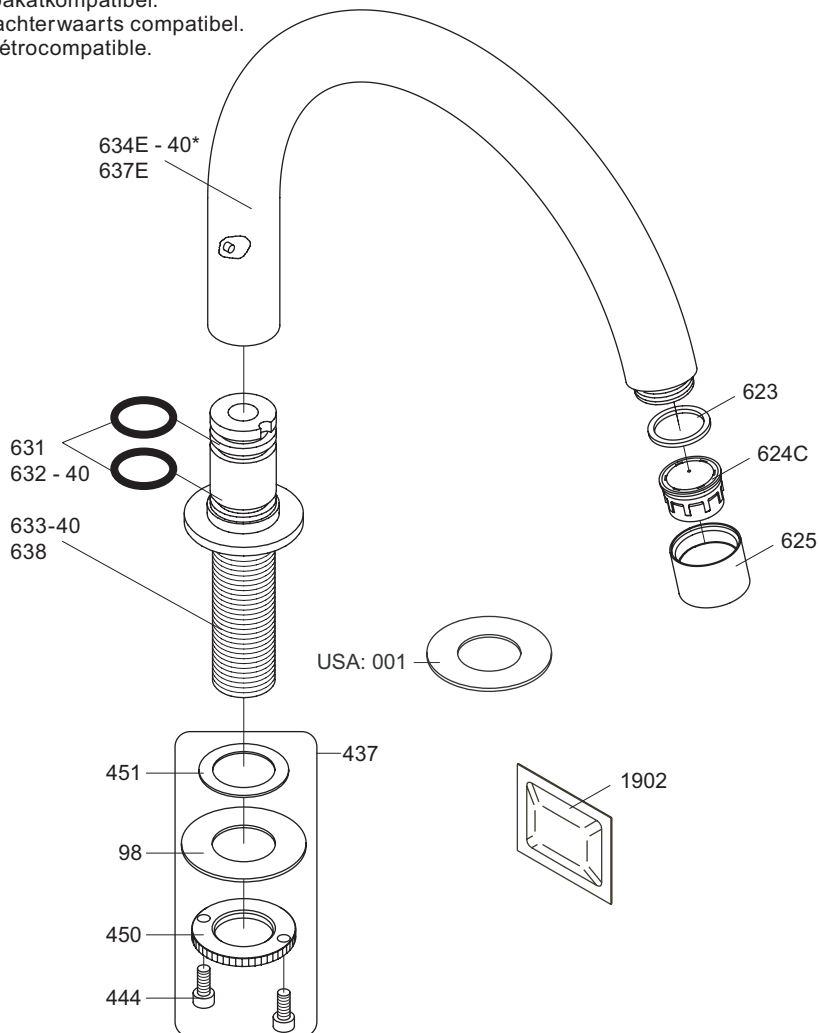

Inches:	H	D	h
090	8 1/2"	8"	5 3/4"
090A	4 1/4"	3 1/2"	1 1/2"
090B	7"	4"	4 1/2"
090C	7"	4"	4 1/2"
090D	8 3/4"	8"	5"
090E	6 3/4"	8"	2 1/2"
090G	7"	5 1/2"	4"
090H	10 1/2"	9"	6"
090I	12 3/4"	9"	8 1/2"
090V	14"	5 3/4"	10 1/2"

Fitting instruction
 Montageanleitung
 Monteringsvejledning
 Monteringsvægledning
 Montage hanleiding
 Manuel de montage

3

4

5

- VR1277K: VR22, VR2269, VR1277
 VR090D/C: VR623, VR624C, 4xVR631, VR1902
 VR434: VR261, VR263, VR440, VR442, 2xVR455
 VR435: VR63, 2xVR444, VR447, VR448
 VR437: VR97, VR98, 2xVR444, VR450, VR451
 NR. 11: VR20, VR22, VR1273, VR1274, VR1275

volå
 Lunavej 2
 DK-8700 Horsens
 Tlf : + 45 7023 5500
 sales@volå.com
 www.volå.com

VOLÅ SC10, SC12

Date
Jun. 16

Rev.
3

Sheet
SB 27.68

634E-40* - Oct. 2014:
 Not backward compatible.
 Nicht abwärtskompatibel.
 Ikke bagudkompatibel.
 Inte bakåtkompatibel.
 Niet achterwaarts compatibel.
 Pas rétrocompatible.