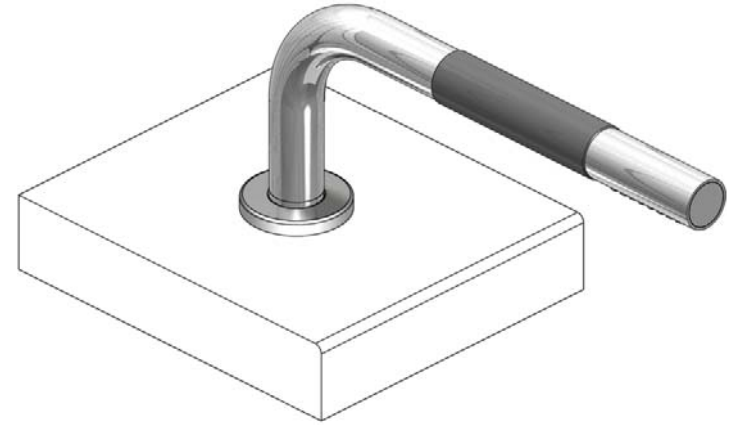

Fitting instruction
 Montageanleitung
 Monteringsvejledning
 Monteringsvægledning
 Montage hanleiding
 Manuel de montage

3

4

5

- VR1277K: VR22, VR2269, VR1277
 VR090D/C: VR623, VR624C, 4xVR631, VR1902
 VR434: VR261, VR263, VR440, VR442, 2xVR455
 VR435: VR63, 2xVR444, VR447, VR448
 VR437: VR97, VR98, 2xVR444, VR450, VR451
 NR. 11: VR20, VR22, VR1273, VR1274, VR1275