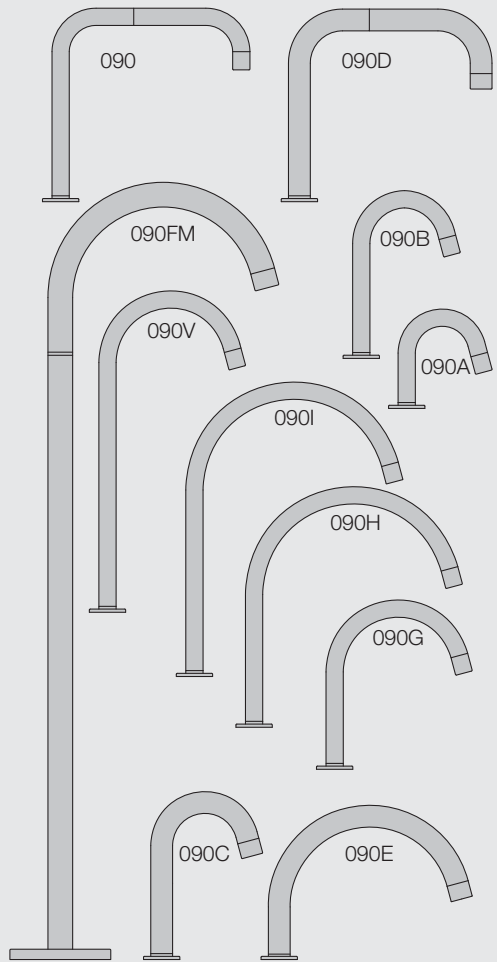

Inches:	H	D	h
090	8 1/2"	8"	5 3/4"
090A	4 1/4"	3 1/2"	1 1/2"
090B	7"	4"	4 1/2"
090C	7"	4"	4 1/2"
090D	8 3/4"	8"	5"
090E	6 3/4"	8"	2 1/2"
090G	7"	5 1/2"	4"
090H	10 1/2"	9"	6"
090I	12 3/4"	9"	8 1/2"
090V	14"	5 3/4"	10 1/2"

VOLA 090, 090A, 090B:
 VOLA 090C, 090D, 090E:
 VOLA 090G, 090H, 090I, 090V:

1 - 4

VOLA 090FM:

5

Fitting instruction Monteringsvægledning
 Montageanleitung Montage hanledning
 Monteringsvejledning Manuel de montage

Fitting instruction
 Montageanleitung
 Monteringsvejledning
 Monteringsvægledning
 Montage hanleiding
 Manuel de montage

3

4

5

- VR1277K: VR22, VR2269, VR1277
 VR090D/C: VR623, VR624C, 4xVR631, VR1902
 VR434: VR261, VR263, VR440, VR442, 2xVR455
 VR435: VR63, 2xVR444, VR447, VR448
 VR437: VR97, VR98, 2xVR444, VR450, VR451
 NR. 11: VR20, VR22, VR1273, VR1274, VR1275