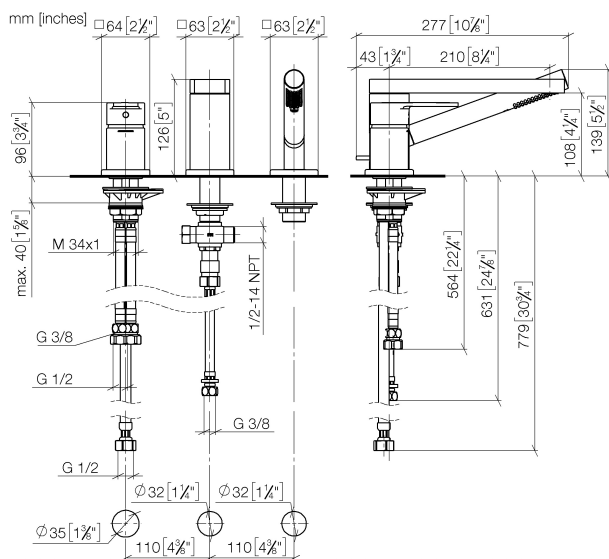

Ванна - JUST

Смеситель для ванны однорычажный на три отверстия для монтажа на борту ванны или
Артикульный номер: 27 412 965-00

- вылет 210 мм
- излив: круглая обогащенная воздухом струя
- душевой комплект со шлангом для душа и системой удаления известковых отложений
- автоматическое переключение ванна/душ
- высота смесителя 138 мм
- высота до аэратора 132 мм
- диаметр отверстия под излив 32 мм
- диаметр отверстия, однорычажный смеситель 35 мм
- диаметр отверстия под душевой шланг 32 мм
- розетка для излива 63 x 63 мм
- розетка для душевого комплекта со шлангом 63 x 63 мм
- крышка для однорычажного смесителя 63 x 63 мм
- металлический душевой шланг 1750 мм со встроенной защитой от перекручивания
- расход макс. 16 л/мин при гидравлическом давлении 3 бара
- расход душевого комплекта макс. 7,6 л/мин
- Группа смесителей согл. DIN 4109: 1
- Защищён от обратного потока.

хром

размерный чертёж

Все величины в мм / дюймах = мм x 0,0394