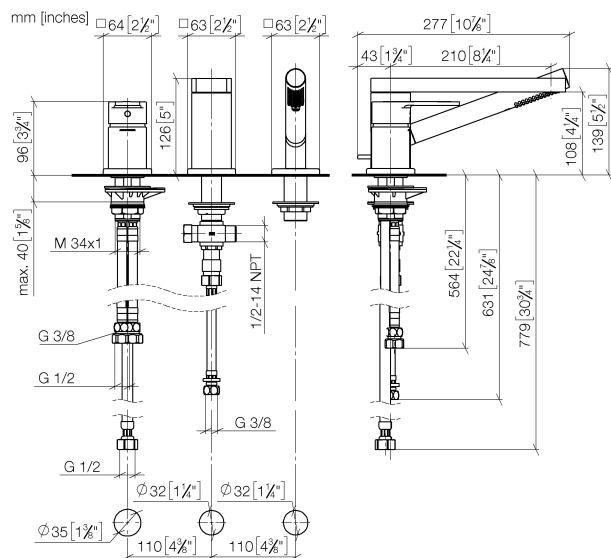

## Ванна - JUST

Смеситель для ванны однорычажный на три отверстия для монтажа на борту ванны или  
Артикульный номер: 27 412 965-00

- вылет 210 мм
- излив: круглая обогащенная воздухом струя
- душевой комплект со шлангом для душа и системой удаления известковых отложений
- автоматическое переключение ванна/душ
- высота смесителя 138 мм
- высота до аэратора 132 мм
- диаметр отверстия под излив 32 мм
- диаметр отверстия, однорычажный смеситель 35 мм
- диаметр отверстия под душевой шланг 32 мм
- розетка для излива 63 x 63 мм
- розетка для душевого комплекта со шлангом 63 x 63 мм
- крышка для однорычажного смесителя 63 x 63 мм
- металлический душевой шланг 1750 мм со встроенной защитой от перекручивания
- расход макс. 16 л/мин при гидравлическом давлении 3 бара
- расход душевого комплекта макс. 7,6 л/мин
- Группа смесителей согл. DIN 4109: 1
- Защищён от обратного потока.

## размерный чертёж

Все величины в мм / дюймах = мм x 0,0394

## Ванна - JUST

Смеситель для ванны однорычажный на три отверстия для монтажа на борту ванны или  
Артикульный номер: 27 412 965-00

график расхода