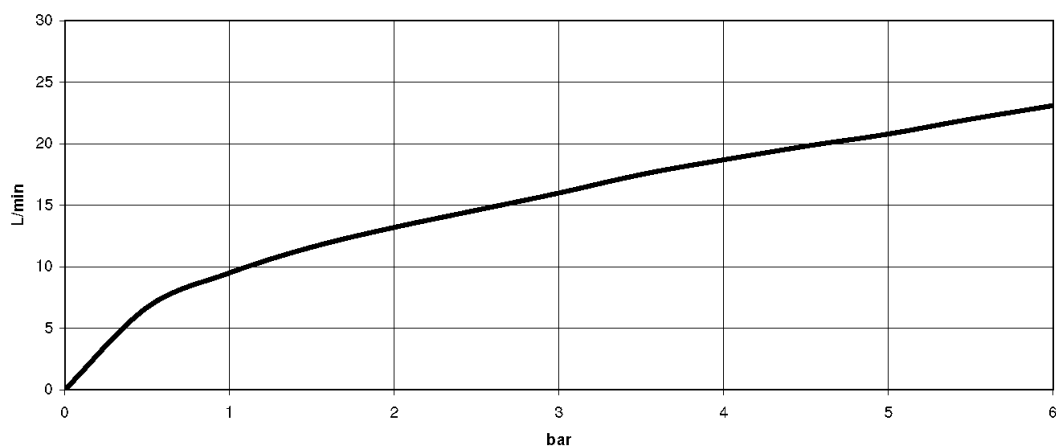

Ванна - JUST

Смеситель для ванны однорычажный на три отверстия для монтажа на борту ванны или
Артикульный номер: 27 412 965-00

график расхода

Другие варианты поверхностей

Другие поверхности по запросу (x-tra Service)