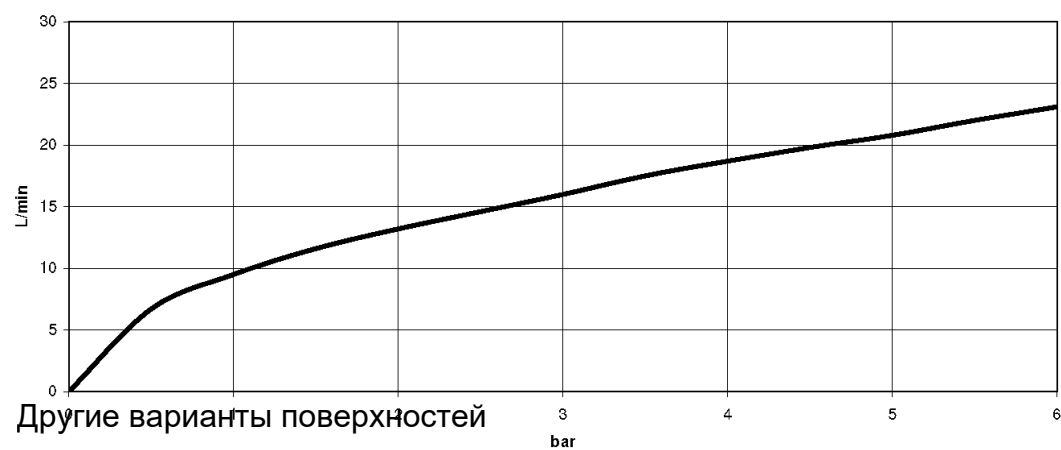

хром

Ванна - JUST

Смеситель для ванны однорычажный на три отверстия для монтажа на борту ванны или
 Артикульный номер: 27 412 965-00

размерный чертёж

Все величины в мм / дюймах = мм x 0,0394

график расхода