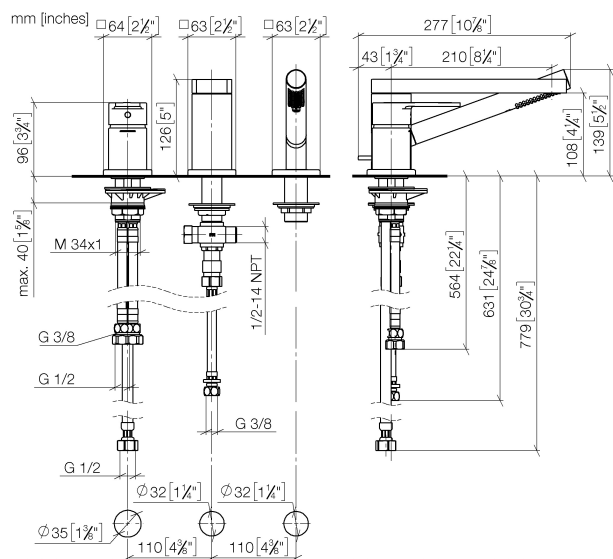

Ванна - JUST

Смеситель для ванны однорычажный на три отверстия для монтажа на борту ванны или
Артикульный номер: 27 412 965-00

- вылет 210 мм
- излив: круглая обогащенная воздухом струя
- душевой комплект со шлангом для душа и системой удаления известковых отложений
- автоматическое переключение ванна/душ
- высота смесителя 138 мм
- высота до аэратора 132 мм
- диаметр отверстия под излив 32 мм
- диаметр отверстия, однорычажный смеситель 35 мм
- диаметр отверстия под душевой шланг 32 мм
- розетка для излива 63 x 63 мм
- розетка для душевого комплекта со шлангом 63 x 63 мм
- крышка для однорычажного смесителя 63 x 63 мм
- металлический душевой шланг 1750 мм со встроенной защитой от перекручивания
- расход макс. 16 л/мин при гидравлическом давлении 3 бара
- расход душевого комплекта макс. 7,6 л/мин
- Группа смесителей согл. DIN 4109: 1
- Защищён от обратного потока.

хром

Ванна - JUST

Смеситель для ванны однорычажный на три отверстия для монтажа на борту ванны или
 Артикульный номер: 27 412 965-00

размерный чертёж

Все величины в мм / дюймах = мм x 0,0394

график расхода

Другие варианты поверхностей

Другие поверхности по запросу (x-tra Service)

Ванна - JUST

Смеситель для ванны однорычажный на три отверстия для монтажа на борту ванны или
 Артикульный номер: 27 412 965-00

12 614 970 90

Perfecto монтажная система

-

12 801 970-00

Колпачки декоративные для
 Perfecto - хром

Спецификация запасных частей

№	Артикульный №	Наименование	Расходуемое кол-во
1	29 300 965-00	Смеситель для ванны однорычажный для монтажа на борту ванны или на краю плитки - хром	1
2	13 512 965-00	Излив для ванны с переключателем для вертикального монтажа - хром	1
3	27 702 960-00	Душевой гарнитур со шлангом для монтажа на борту ванны или на краю плитки - хром	1
4	09 24 03 168 10 90	нипель 1/2" x 1/2" -	1
5	12 502 970 90	Напорный шланг 1/2" x 1/2" x 400 мм -	1