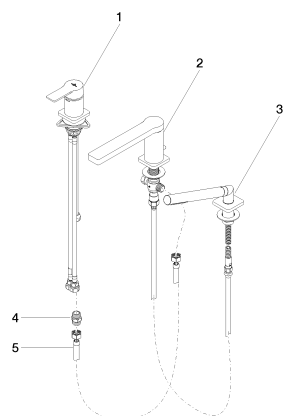

Ванна - JUST

Смеситель для ванны однорычажный на три отверстия для монтажа на борту ванны или
Артикульный номер: 27 412 965-00

- вылет 210 мм
- излив: круглая обогащенная воздухом струя
- душевой комплект со шлангом для душа и системой удаления известковых отложений
- автоматическое переключение ванна/душ
- высота смесителя 138 мм
- высота до аэратора 132 мм
- диаметр отверстия под излив 32 мм
- диаметр отверстия, однорычажный смеситель 35 мм
- диаметр отверстия под душевой шланг 32 мм
- розетка для излива 63 x 63 мм
- розетка для душевого комплекта со шлангом 63 x 63 мм
- крышка для однорычажного смесителя 63 x 63 мм
- металлический душевой шланг 1750 мм со встроенной защитой от перекручивания
- расход макс. 16 л/мин при гидравлическом давлении 3 бара
- расход душевого комплекта макс. 7,6 л/мин
- Группа смесителей согл. DIN 4109: 1
- Защищён от обратного потока.

хром

Ванна - JUST

Смеситель для ванны однорычажный на три отверстия для монтажа на борту ванны или
 Артикульный номер: 27 412 965-00

размерный чертёж

Все величины в мм / дюймах = мм x 0,0394

график расхода

Perfecto монтажная система

-

12 801 970-00

Колпачки декоративные для
 Perfecto - хром

Спецификация запасных частей

№	Артикульный №	Наименование	Расходуемое кол-во
1	29 300 965-00	Смеситель для ванны однорычажный для монтажа на борту ванны или на краю плитки - хром	1
2	13 512 965-00	Излив для ванны с переключателем для вертикального монтажа - хром	1
3	27 702 960-00	Душевой гарнитур со шлангом для монтажа на борту ванны или на краю плитки - хром	1
4	09 24 03 168 10 90	нипель 1/2" x 1/2" -	1
5	12 502 970 90	Напорный шланг 1/2" x 1/2" x 400 мм -	1