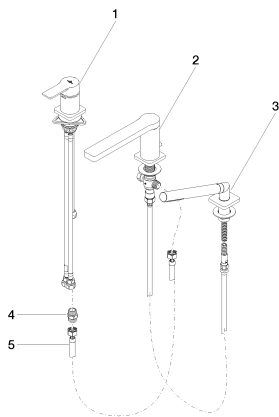

Ванна - JUST

Смеситель для ванны однорычажный на три отверстия для монтажа на борту ванны

Артикульный номер: 27 412 965-00

Спецификация запасных частей

№	Артикульный №	Наименование	Расходуемое кол-во
1	29 300 965-00	Смеситель для ванны однорычажный для монтажа на борту ванны или на краю плитки - хром	1
2	13 512 965-00	Излив для ванны с переключателем для вертикального монтажа - хром	1
3	27 702 960-00	Душевой гарнитур со шлангом для монтажа на борту ванны или на краю плитки - хром	1
4	09 24 03 168 10 90	ниппель 1/2" x 1/2" -	1
5	12 502 970 90	Напорный шланг 1/2" x 1/2" x 400 мм -	1