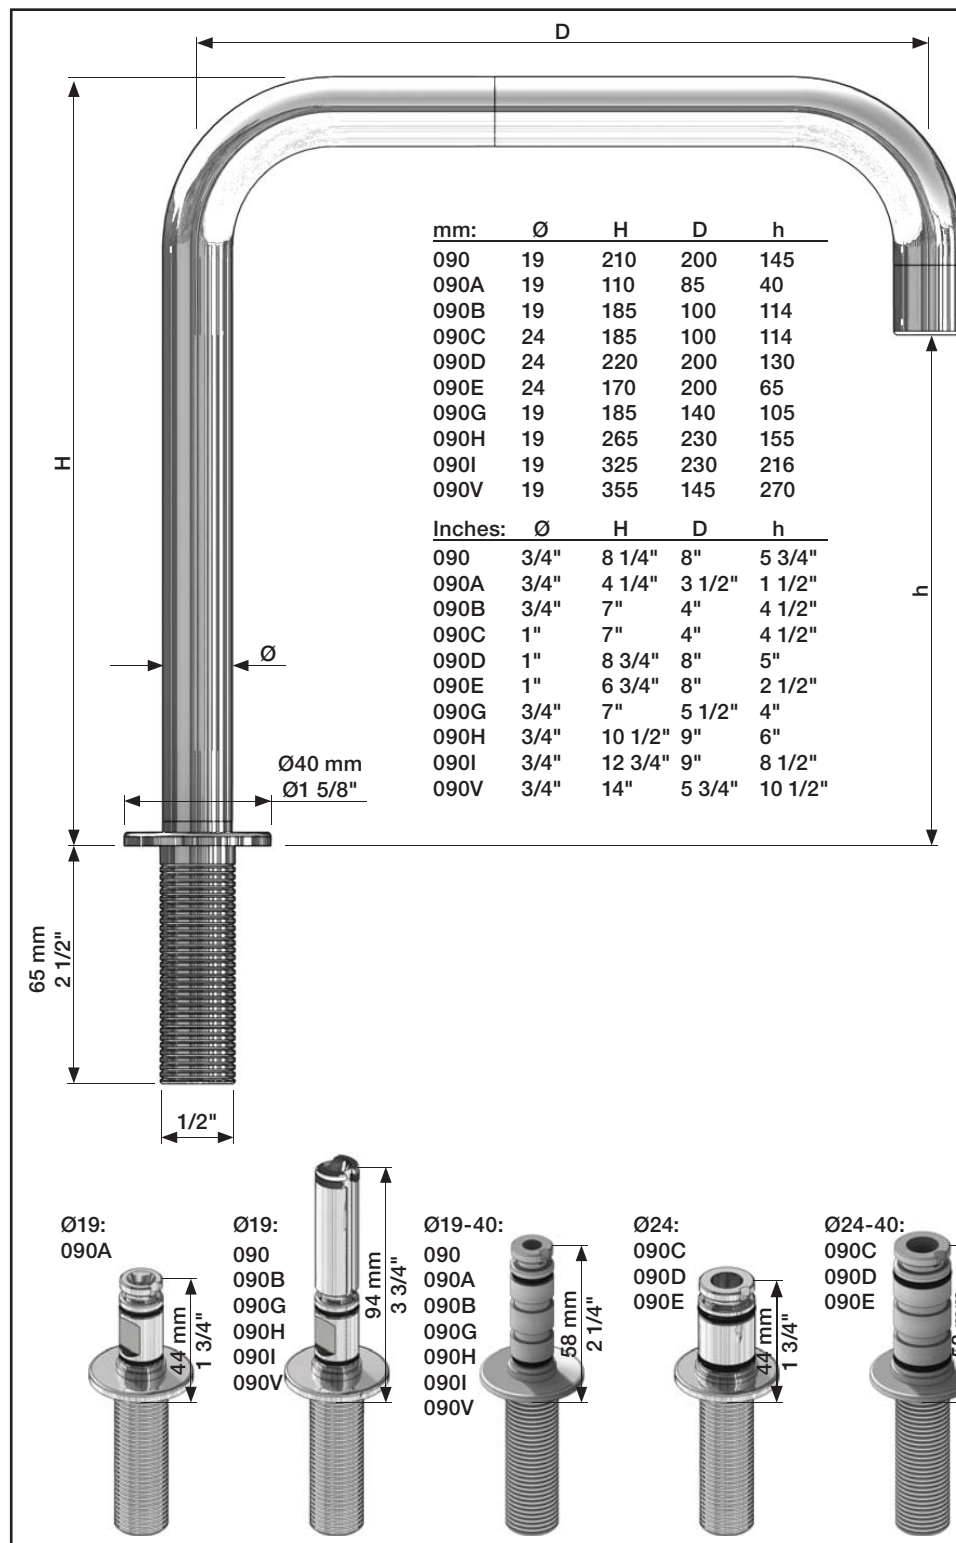

VOLA 090, 090A, 090B:
 VOLA 090C, 090D, 090E:
 VOLA 090G, 090H, 090I, 090V:

1 - 4

VOLA 090FM:

5

Fitting instruction Monteringsvægledning
 Montageanleitung Montage hanledning
 Monteringsvejledning Manuel de montage

www.vola.com

vola

mnt_090_V3_40999824

634E-40* - Oct. 2014:
 Not backward compatible.
 Nicht abwärtskompatibel.
 Ikke bagudkompatibel.
 Inte bakåtkompatibel.
 Niet achterwaarts compatibel.
 Pas rétrocompatible.

VR090D/C: VR623, VR624C, 4xVR631, VR1902
 VR090D/C-40: VR623, VR624C, 2xVR631, 2xVR632, VR1902
 VR437: VR98, 2xVR444, VR450, VR451

vola
 Lunavej 2
 DK-8700 Horsens
 Tlf : + 45 7023 5500
 sales@vola.com
 www.vola.com