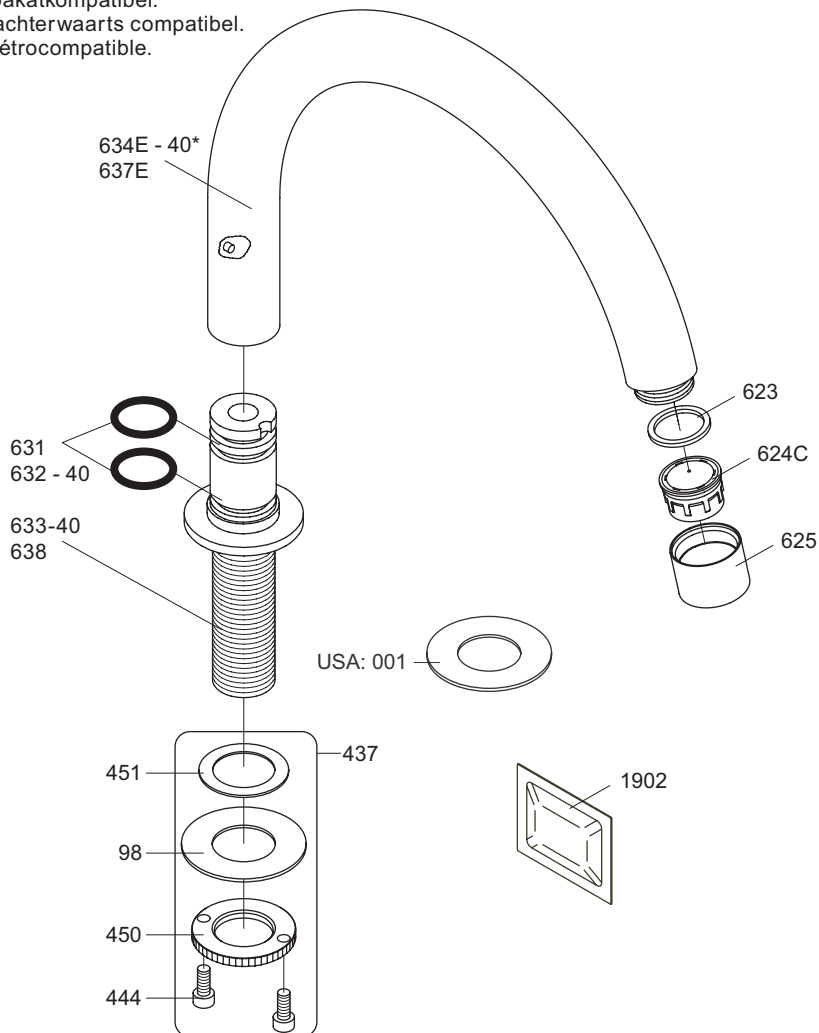

VOLA 090, 090A, 090B:
 VOLA 090C, 090D, 090E:
 VOLA 090G, 090H, 090I, 090V:

1 - 4

VOLA 090FM:

5

Fitting instruction Monteringsvægledning
 Montageanleitung Montage hanledning
 Monteringsvejledning Manuel de montage

www.vola.com

vola

mnt_090_V3_40999824

634E-40* - Oct. 2014:
 Not backward compatible.
 Nicht abwärtskompatibel.
 Ikke bagudkompatibel.
 Inte bakåtkompatibel.
 Niet achterwaarts compatibel.
 Pas rétrocompatible.

VR090D/C: VR623, VR624C, 4xVR631, VR1902
 VR090D/C-40: VR623, VR624C, 2xVR631, 2xVR632, VR1902
 VR437: VR98, 2xVR444, VR450, VR451

vola
 Lunavej 2
 DK-8700 Horsens
 Tlf : + 45 7023 5500
 sales@vola.com
 www.vola.com