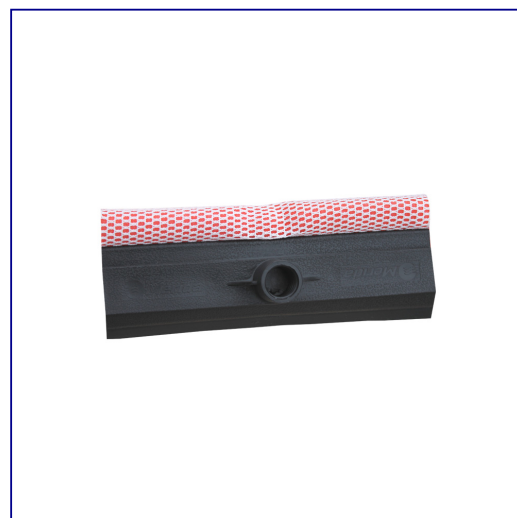

Myjka ze ściągaczem do szyb samochodowych

symbol: SR004

- profesjonalna myjka do szyb samochodowych ze ściągaczem
- myjka wykonana z gumki, zabezpieczonej warstwą tkanin
- trzonek do myjek samochodowych (symbol SR005) kupuje się osobno

Parametry

wymiary	20 x 7,5 cm
---------	-------------