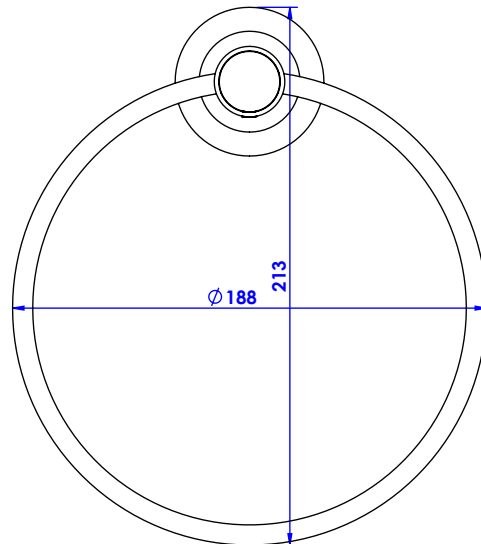

**Collection : Céleste**

**Porte serviette anneau, ø180mm mural / Wall mounted towel ring, ø180mm.**

Ref : C22-510  
Ref : C23-510

**CRISTAL&BRONZE**  
PARIS · 1937

16/07/2019-1