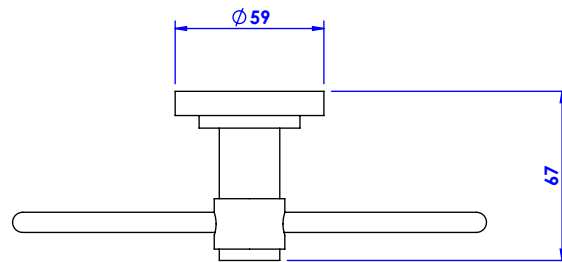

**Collection : Céleste**

**Porte serviette anneau, ø180mm mural / Wall mounted towel ring, ø180mm.**

Ref : C22-510  
Ref : C23-510

**CRISTAL&BRONZE**  
PARIS · 1937

16/07/2019-1