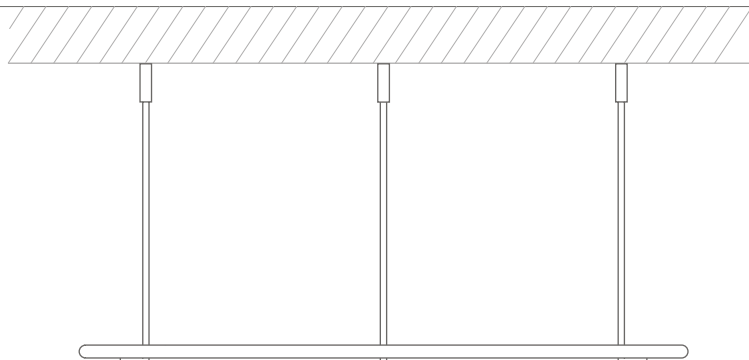

1 DR1000 DRAUFSICHT / DECKENMONTAGE:

▲ HINWEIS Sie können den vormontierten Duschvorhangstangenring als Schablone verwenden.

▲ HINWEIS Wir empfehlen Ihnen, diesen Montageschritt mindestens zu zweit durchzuführen.

2 3 x

3 3 x

4 3 x

5 OPTIONAL DECKENTRÄGER KÜRZEN:

3 x

6 3 x

7 3x

8