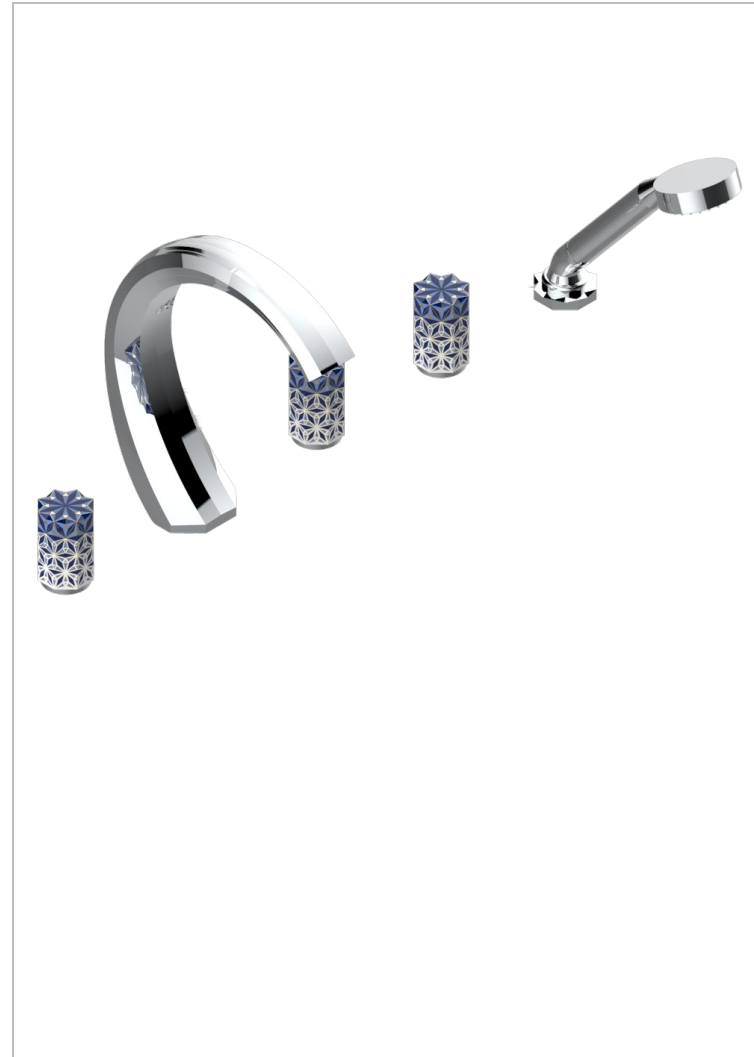

NIHAL PORCELAIN BLEUE

U2L-1132SG

THG[®]
PARIS

Смеситель устанавливаемый на борту ванны на 5 отверстий с душем, керамическим смесителем, 2 вентилями 3/4" и изливом СУПЕР ГОЛИАФ

ХАРАКТЕРИСТИКИ

- Nihal porcelaine bleue
- Смеситель устанавливаемый на борту ванны на 5 отверстий с душем, керамическим смесителем, 2 вентилями 3/4" и изливом СУПЕР ГОЛИАФ

ДОСТУПНЫЕ ВАРИАНТЫ ПОКРЫТИЙ

Blush PVD - H62
Graphite PVD - H64
Matt Umber PVD - H67
Matt blush PVD - H60
Matt graphite PVD - H65
Umber PVD - H66

Аранья (чёрный никель) - D24
Бронза - D01
Золото - F01
Матовая красная старинная медь - H07
Матовое золото - F07
Матовое светлое золото - F31

Матовый никель - C01
Матовый хром - C02
Никель - B01
Покрытие PVD бронза - F33
Покрытие PVD золотистый цвет - H52
Покрытие PVD латунь - H49

Покрытие PVD матовая бронза - F34
Покрытие PVD матовая латунь - H50
Покрытие PVD матовый золотистый - H53
Покрытие PVD матовый никель - H56
Покрытие PVD никель - H55
Розовое золото - F27

Сатинированное золото - F03
Сатинированный хром - C03
Светлое золото - F30
Серебро с родием - F18
Старинный никель - H28
Старинное серебро - H03