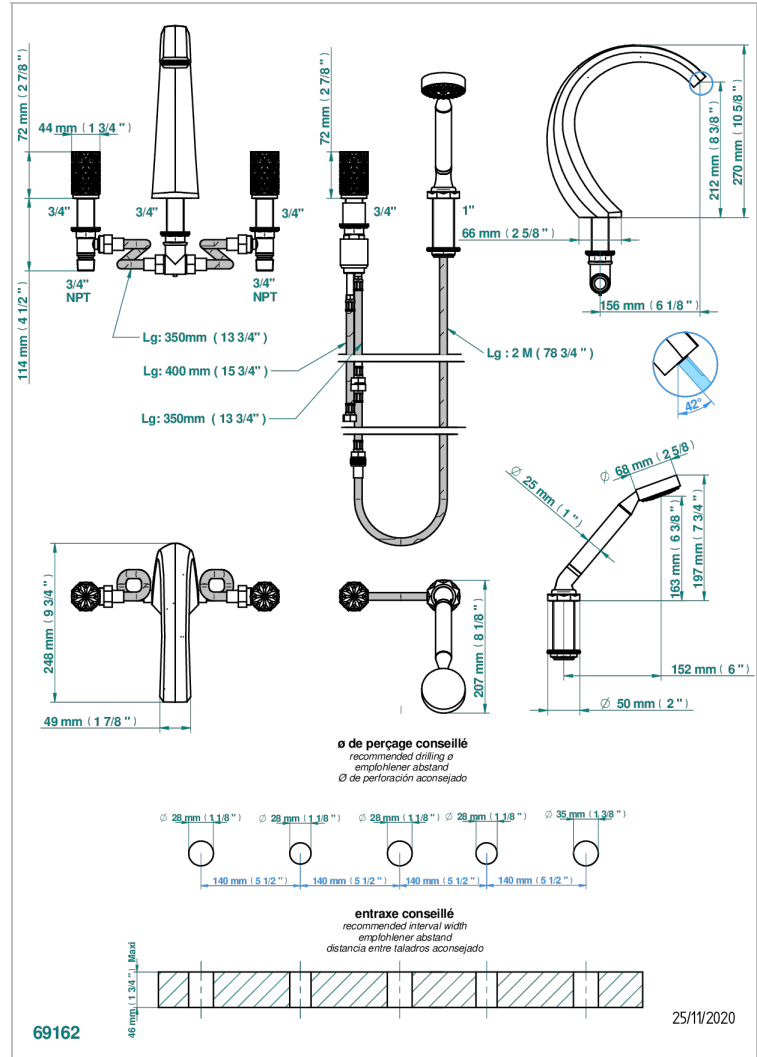

NIHAL PORCELAIN BLEUE

U2L-1132SG

THG[®]
PARIS

Смеситель устанавливаемый на борту ванны на 5 отверстий с душем, керамическим смесителем, 2 вентилями 3/4" и изливом СУПЕР ГОЛИАФ

ХАРАКТЕРИСТИКИ

- Nihal porcelaine bleue
- Смеситель устанавливаемый на борту ванны на 5 отверстий с душем, керамическим смесителем, 2 вентилями 3/4" и изливом СУПЕР ГОЛИАФ