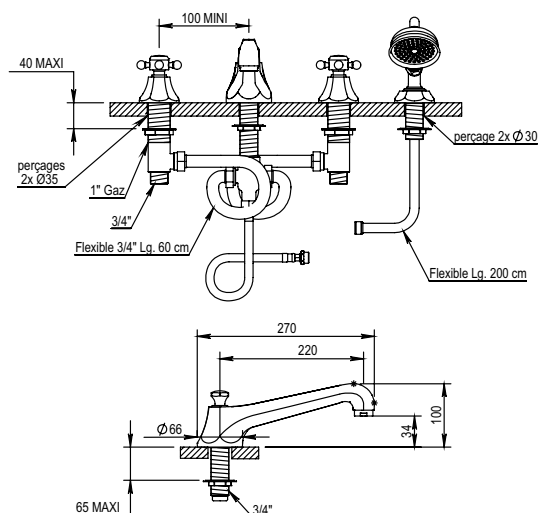

Réf. **62.464**

Réf. **20.464**

Réf. **65.464**

Mélangeur bain-douche 4 trous sur gorge

CARACTÉRISTIQUES

Mélangeur bain-douche 4 trous sur gorge - alimentation 3/4" avec raccords flexibles inverseur sur bec longueur 220 mm

4 hole deck bath / water supply set 3/4" with flexible hoses - diverter on spout, length 220 mm

16 ACC LY 711

FINITIONS USUELLES

CH Chrome
Chrome

NB Nickel Brillant
Polished Nickel

NM Nickel Mat
Brushed Nickel