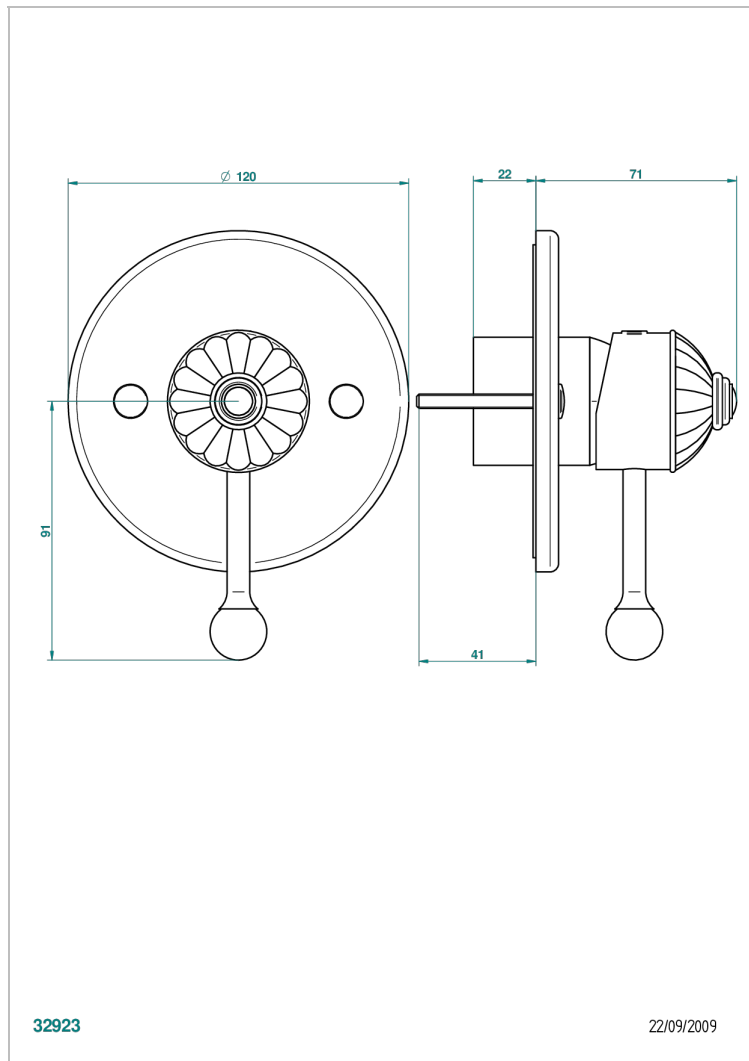

# CHEVERNY С ЛАЗУРИТОМ

A1T-6540B

THG<sup>®</sup>  
PARIS

Внешняя часть смесителя для душа однорычажного встраиваемого в стену 06540

## ХАРАКТЕРИСТИКИ

- Cheverny с лазуритом
- Внешняя часть смесителя для душа однорычажного встраиваемого в стену 06540

## СВЯЗАННЫЕ ТОВАРНЫЕ ПОЗИЦИИ

- Ref. G00-6540A Внутренняя часть смесителя для душа однорычажного встраиваемого в стену 06540 - 2 входа 1/2" -1 выход 1/2"