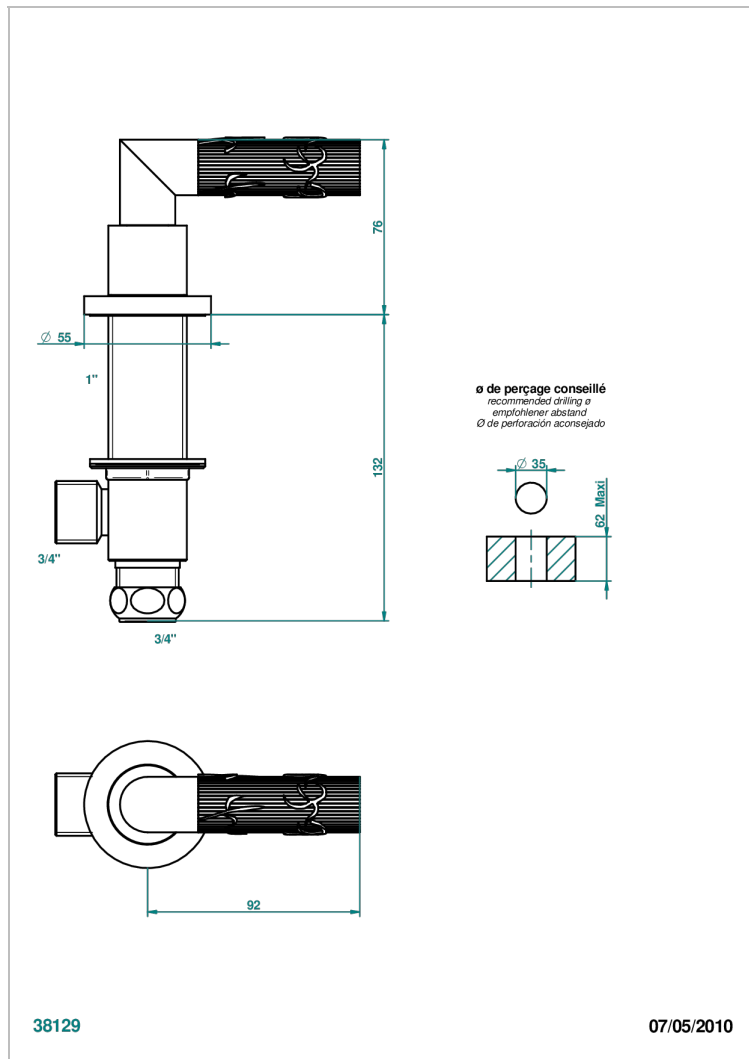

ВАМБОУ С БЕЛЫМ ХРУСТАЛЕМ

A35-36/C

Вентиль 3/4" наобртный для холодной воды

THG[®]
PARIS

ХАРАКТЕРИСТИКИ

- Bambou с белым хрусталём
- Вентиль 3/4" наобртный для холодной воды

ДОСТУПНЫЕ ВАРИАНТЫ ПОКРЫТИЙ

Blush PVD - H62
Graphite PVD - H64
Matt Umber PVD - H67
Matt blush PVD - H60
Matt graphite PVD - H65
Umber PVD - H66