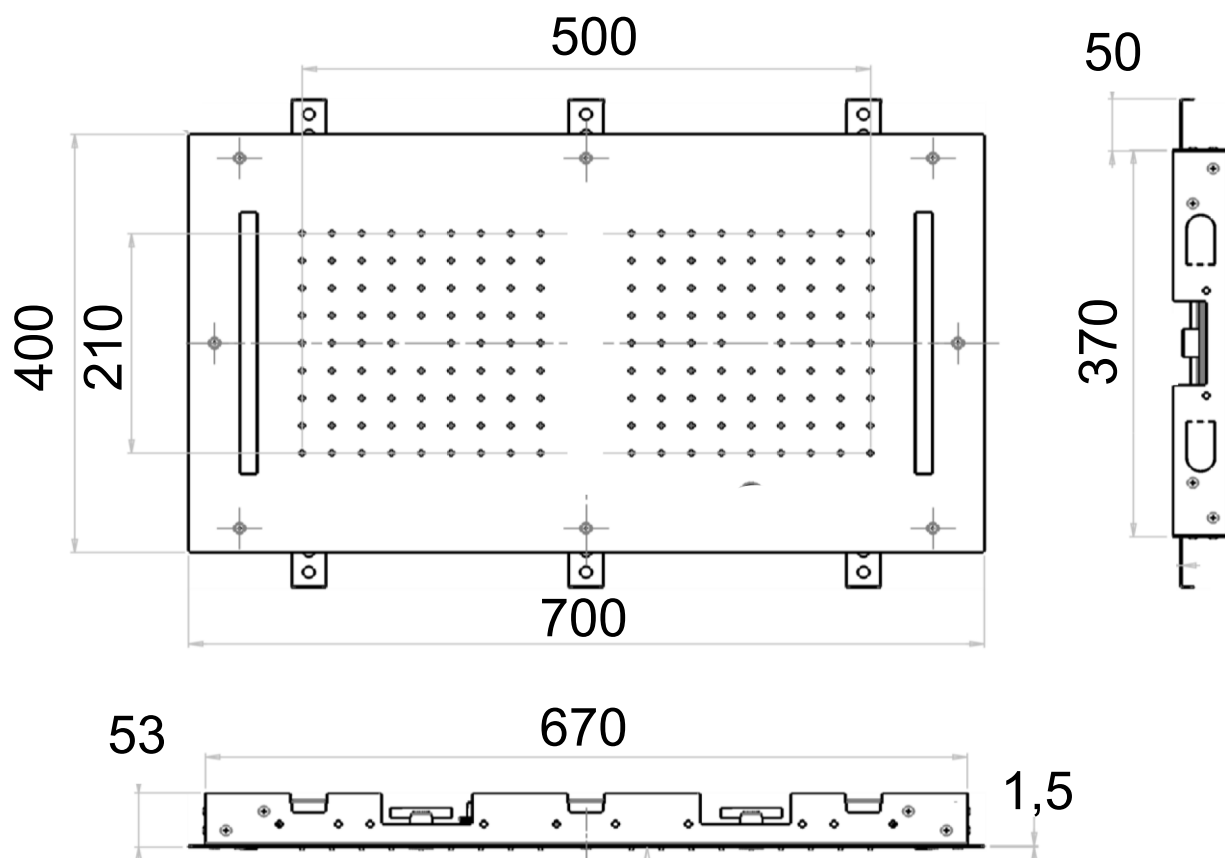

PULSANTIERA
WALL PUSH-BUTTON

MATERIALI / MATERIALS

ACCIAIO INOX / STAINLESS STEEL