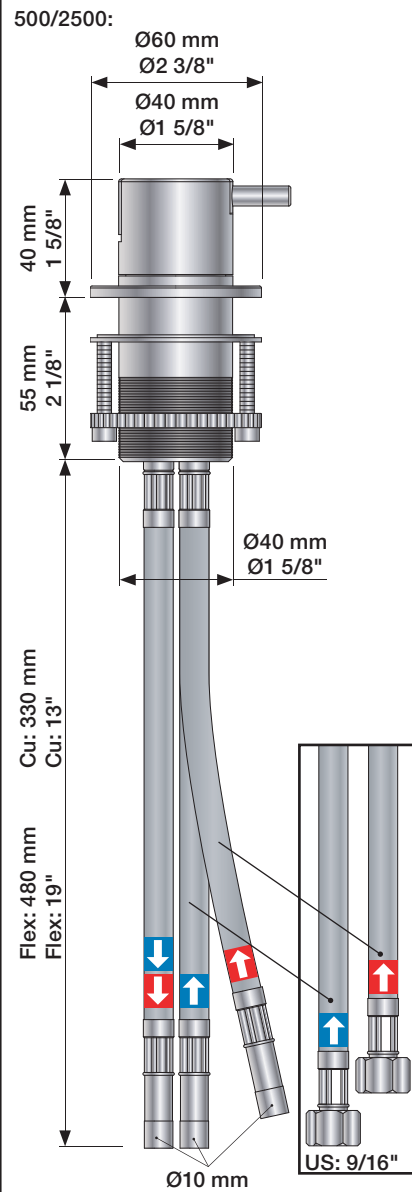

Data, 3 Bar:

	l/min.	Gal/min.
S50:	32,0	8.5
KV3:	30,0	7.9
KV4:	9,0	2.4
KV10, 15:	9,0	2.4
HV5, 8, 10:	9,0	2.4
SC2, 4 (A24):	16,0	4.2
SC6, 8, 11, 13: (C)	26,0	6.9

Max. 65°C, 150°F

- 090: KV4
- 090A: HV5
- 090B: HV8
- 090D: KV3, SC6, SC11
- 090E: KV9, SC8, SC13
- 090G: KV10
- 090H: KV15
- 090V: HV10

4A

mm:	H	D	h
090	210	200	145
090A	110	85	40
090B	185	100	114
090C	185	100	114
090D	220	200	130
090E	170	200	65
090G	185	140	105
090H	265	230	155
090I	325	230	216
090V	355	145	270

Inches:	H	D	h
090	8 1/2"	8"	5 3/4"
090A	4 1/4"	3 1/2"	1 1/2"
090B	7"	4"	4 1/2"
090C	7"	4"	4 1/2"
090D	8 3/4"	8"	5"
090E	6 3/4"	8"	2 1/2"
090G	7"	5 1/2"	4"
090H	10 1/2"	9"	6"
090I	12 3/4"	9"	8 1/2"
090V	14"	5 3/4"	10 1/2"

Data, 3 Bar /43.5 Psi:

	l/min.	Gal/min.
500:	14,5	3.8
590:	9,0	2.4
500-T1:	11,0	2.9
2500:	18,7	4.9
SC1:	18,7	4.9
SC5, 7:	18,0	4.8
SC9:	11,0	2.9

Max. 65°C, 150°F

www.vola.com
 500 - 2500_V9_40999844

6A

mm:	H	D	h
090	210	200	145
090A	110	85	40
090B	185	100	114
090C	185	100	114
090D	220	200	130
090E	170	200	65
090G	185	140	105
090H	265	230	155
090I	325	230	216
090V	355	145	270

Inches:	H	D	h
090	8 1/2"	8"	5 3/4"
090A	4 1/4"	3 1/2"	1 1/2"
090B	7"	4"	4 1/2"
090C	7"	4"	4 1/2"
090D	8 3/4"	8"	5"
090E	6 3/4"	8"	2 1/2"
090G	7"	5 1/2"	4"
090H	10 1/2"	9"	6"
090I	12 3/4"	9"	8 1/2"
090V	14"	5 3/4"	10 1/2"