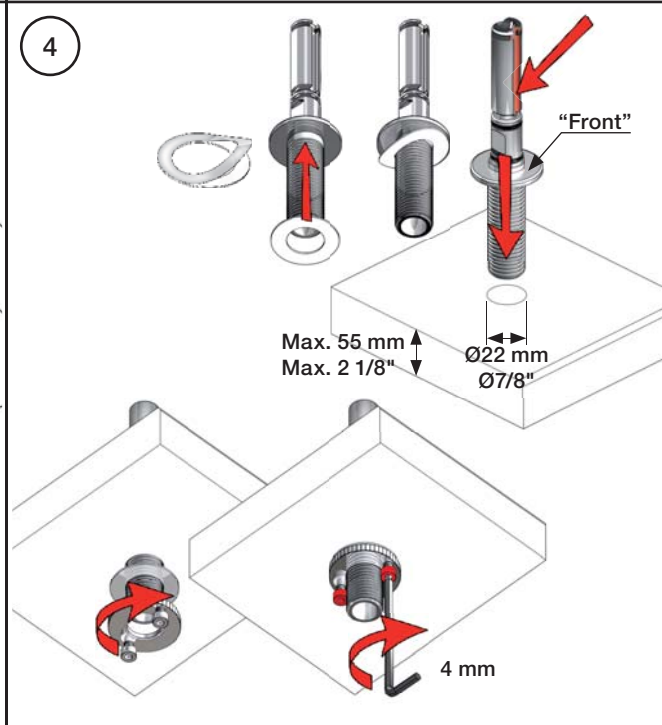

VOLA S50, S50D, S50DH
 VOLA KV3, KV4, KV9, KV10, KV15
 VOLA HV5, HV8, HV10
 VOLA SC2, SC4, SC6, SC8, SC11, SC13

Fitting instruction
 Montageanleitung
 Monteringsvejledning
 Monteringsvægledning
 Montage hanleiding
 Manuel de montage

Data, 3 Bar:

	l/min.	Gal/min.
S50:	32,0	8.5
KV3:	30,0	7.9
KV4:	9,0	2.4
KV10, 15:	9,0	2.4
HV5, 8, 10:	9,0	2.4
SC2, 4 (A24):	16,0	4.2
SC6, 8, 11, 13: (C)	26,0	6.9

Max. 65°C, 150°F

- 090: KV4
- 090A: HV5
- 090B: HV8
- 090D: KV3, SC6, SC11
- 090E: KV9, SC8, SC13
- 090G: KV10
- 090H: KV15
- 090V: HV10

4A

mm:	H	D	h
090	210	200	145
090A	110	85	40
090B	185	100	114
090C	185	100	114
090D	220	200	130
090E	170	200	65
090G	185	140	105
090H	265	230	155
090I	325	230	216
090V	355	145	270

Inches:	H	D	h
090	8 1/2"	8"	5 3/4"
090A	4 1/4"	3 1/2"	1 1/2"
090B	7"	4"	4 1/2"
090C	7"	4"	4 1/2"
090D	8 3/4"	8"	5"
090E	6 3/4"	8"	2 1/2"
090G	7"	5 1/2"	4"
090H	10 1/2"	9"	6"
090I	12 3/4"	9"	8 1/2"
090V	14"	5 3/4"	10 1/2"

Inches:	H	D	h
090	8 1/2"	8"	5 3/4"
090A	4 1/4"	3 1/2"	1 1/2"
090B	7"	4"	4 1/2"
090C	7"	4"	4 1/2"
090D	8 3/4"	8"	5"
090E	6 3/4"	8"	2 1/2"
090G	7"	5 1/2"	4"
090H	10 1/2"	9"	6"
090I	12 3/4"	9"	8 1/2"
090V	14"	5 3/4"	10 1/2"