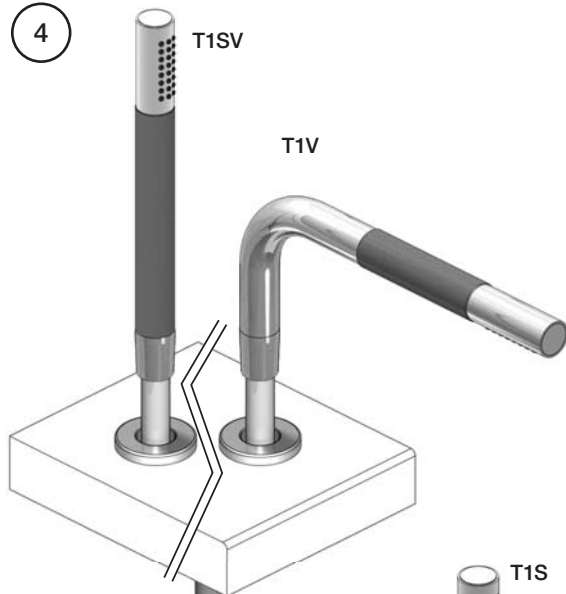

Inches:	H	D	h
090	8 1/2"	8"	5 3/4"
090A	4 1/4"	3 1/2"	1 1/2"
090B	7"	4"	4 1/2"
090C	7"	4"	4 1/2"
090D	8 3/4"	8"	5"
090E	6 3/4"	8"	2 1/2"
090G	7"	5 1/2"	4"
090H	10 1/2"	9"	6"
090I	12 3/4"	9"	8 1/2"
090V	14"	5 3/4"	10 1/2"

Fitting instruction
 Montageanleitung
 Monteringsvejledning
 Monteringsvægledning
 Montage hanleiding
 Manuel de montage

3

4

5

VR277K: VR22, VR269, VR277
 VR691K: VR23, VR691
 VR692K: VR23, VR692
 VR090D/C: VR623, VR624C, 4xVR631, VR1902
 NR.7: VR2A, VR23, VR677