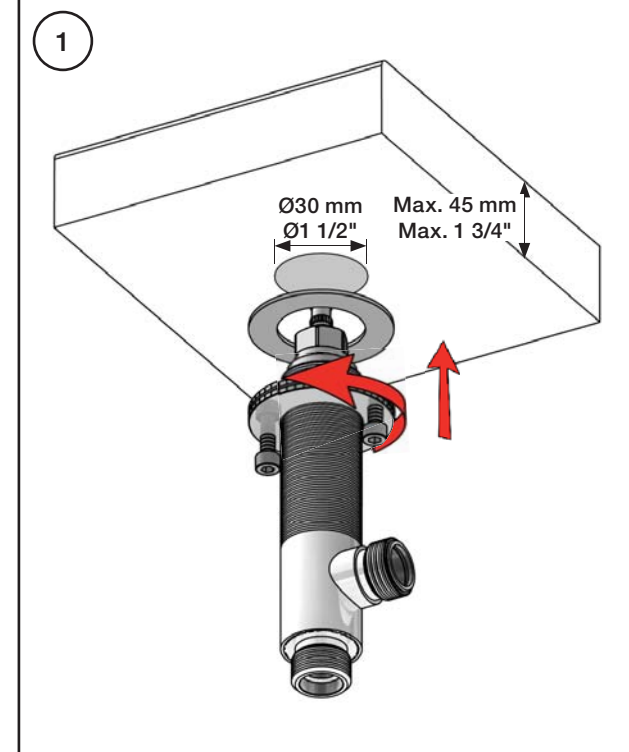

VOLA S50, S50D, S50DH
 VOLA KV3, KV4, KV9, KV10, KV15
 VOLA HV5, HV8, HV10
 VOLA SC2, SC4, SC6, SC8, SC11, SC13

Fitting instruction
 Montageanleitung
 Monteringsvejledning
 Monteringsvægledning
 Montage hanleiding
 Manuel de montage

Data, 3 Bar:

	l/min.	Gal/min.
S50:	32,0	8.5
KV3:	30,0	7.9
KV4:	9,0	2.4
KV10, 15:	9,0	2.4
HV5, 8, 10:	9,0	2.4
SC2, 4 (A24):	16,0	4.2
SC6, 8, 11, 13: (C)	26,0	6.9

Max. 65°C, 150°F

- 090: KV4
- 090A: HV5
- 090B: HV8
- 090D: KV3, SC6, SC11
- 090E: KV9, SC8, SC13
- 090G: KV10
- 090H: KV15
- 090V: HV10

4A

mm:	H	D	h
090	210	200	145
090A	110	85	40
090B	185	100	114
090C	185	100	114
090D	220	200	130
090E	170	200	65
090G	185	140	105
090H	265	230	155
090I	325	230	216
090V	355	145	270

Inches:	H	D	h
090	8 1/2"	8"	5 3/4"
090A	4 1/4"	3 1/2"	1 1/2"
090B	7"	4"	4 1/2"
090C	7"	4"	4 1/2"
090D	8 3/4"	8"	5"
090E	6 3/4"	8"	2 1/2"
090G	7"	5 1/2"	4"
090H	10 1/2"	9"	6"
090I	12 3/4"	9"	8 1/2"
090V	14"	5 3/4"	10 1/2"

Inches:	H	D	h
090	8 1/2"	8"	5 3/4"
090A	4 1/4"	3 1/2"	1 1/2"
090B	7"	4"	4 1/2"
090C	7"	4"	4 1/2"
090D	8 3/4"	8"	5"
090E	6 3/4"	8"	2 1/2"
090G	7"	5 1/2"	4"
090H	10 1/2"	9"	6"
090I	12 3/4"	9"	8 1/2"
090V	14"	5 3/4"	10 1/2"