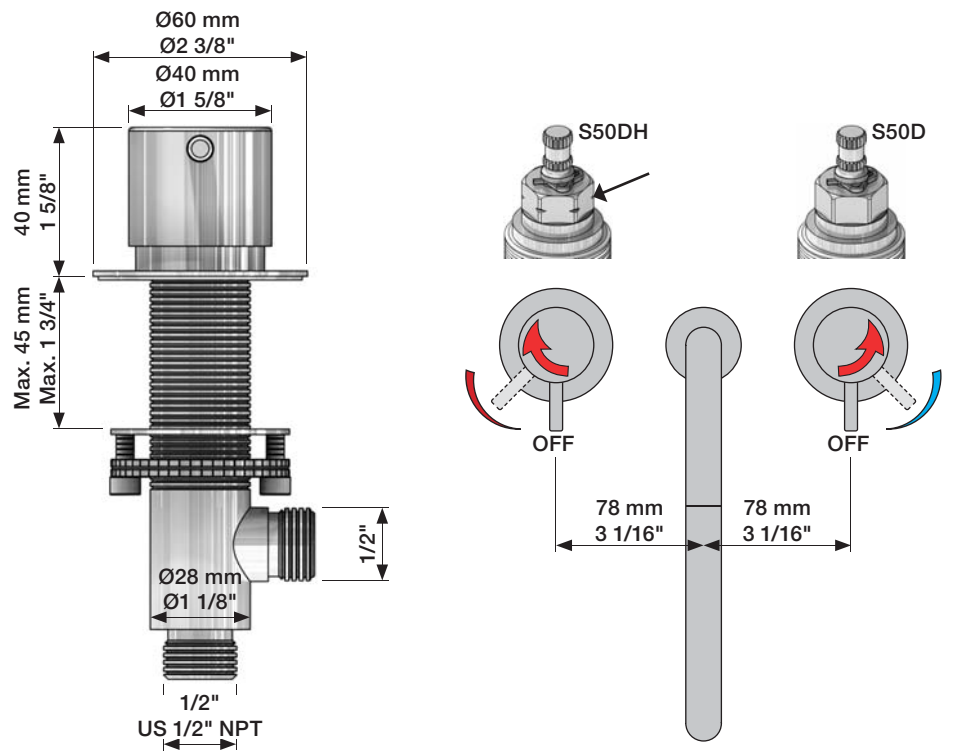

VOLA S50, S50D, S50DH
 VOLA KV3, KV4, KV9, KV10, KV15
 VOLA HV5, HV8, HV10
 VOLA SC2, SC4, SC6, SC8, SC11, SC13

Fitting instruction
 Montageanleitung
 Monteringsvejledning
 Monteringsvægledning
 Montage hanleiding
 Manuel de montage

Data, 3 Bar:

	l/min.	Gal/min.
S50:	32,0	8.5
KV3:	30,0	7.9
KV4:	9,0	2.4
KV10, 15:	9,0	2.4
HV5, 8, 10:	9,0	2.4
SC2, 4 (A24):	16,0	4.2
SC6, 8, 11, 13: (C)	26,0	6.9

Max. 65°C, 150°F

- 090: KV4
- 090A: HV5
- 090B: HV8
- 090D: KV3, SC6, SC11
- 090E: KV9, SC8, SC13
- 090G: KV10
- 090H: KV15
- 090V: HV10

4A

mm:	H	D	h
090	210	200	145
090A	110	85	40
090B	185	100	114
090C	185	100	114
090D	220	200	130
090E	170	200	65
090G	185	140	105
090H	265	230	155
090I	325	230	216
090V	355	145	270

Inches:	H	D	h
090	8 1/2"	8"	5 3/4"
090A	4 1/4"	3 1/2"	1 1/2"
090B	7"	4"	4 1/2"
090C	7"	4"	4 1/2"
090D	8 3/4"	8"	5"
090E	6 3/4"	8"	2 1/2"
090G	7"	5 1/2"	4"
090H	10 1/2"	9"	6"
090I	12 3/4"	9"	8 1/2"
090V	14"	5 3/4"	10 1/2"

Inches:	H	D	h
090	8 1/2"	8"	5 3/4"
090A	4 1/4"	3 1/2"	1 1/2"
090B	7"	4"	4 1/2"
090C	7"	4"	4 1/2"
090D	8 3/4"	8"	5"
090E	6 3/4"	8"	2 1/2"
090G	7"	5 1/2"	4"
090H	10 1/2"	9"	6"
090I	12 3/4"	9"	8 1/2"
090V	14"	5 3/4"	10 1/2"