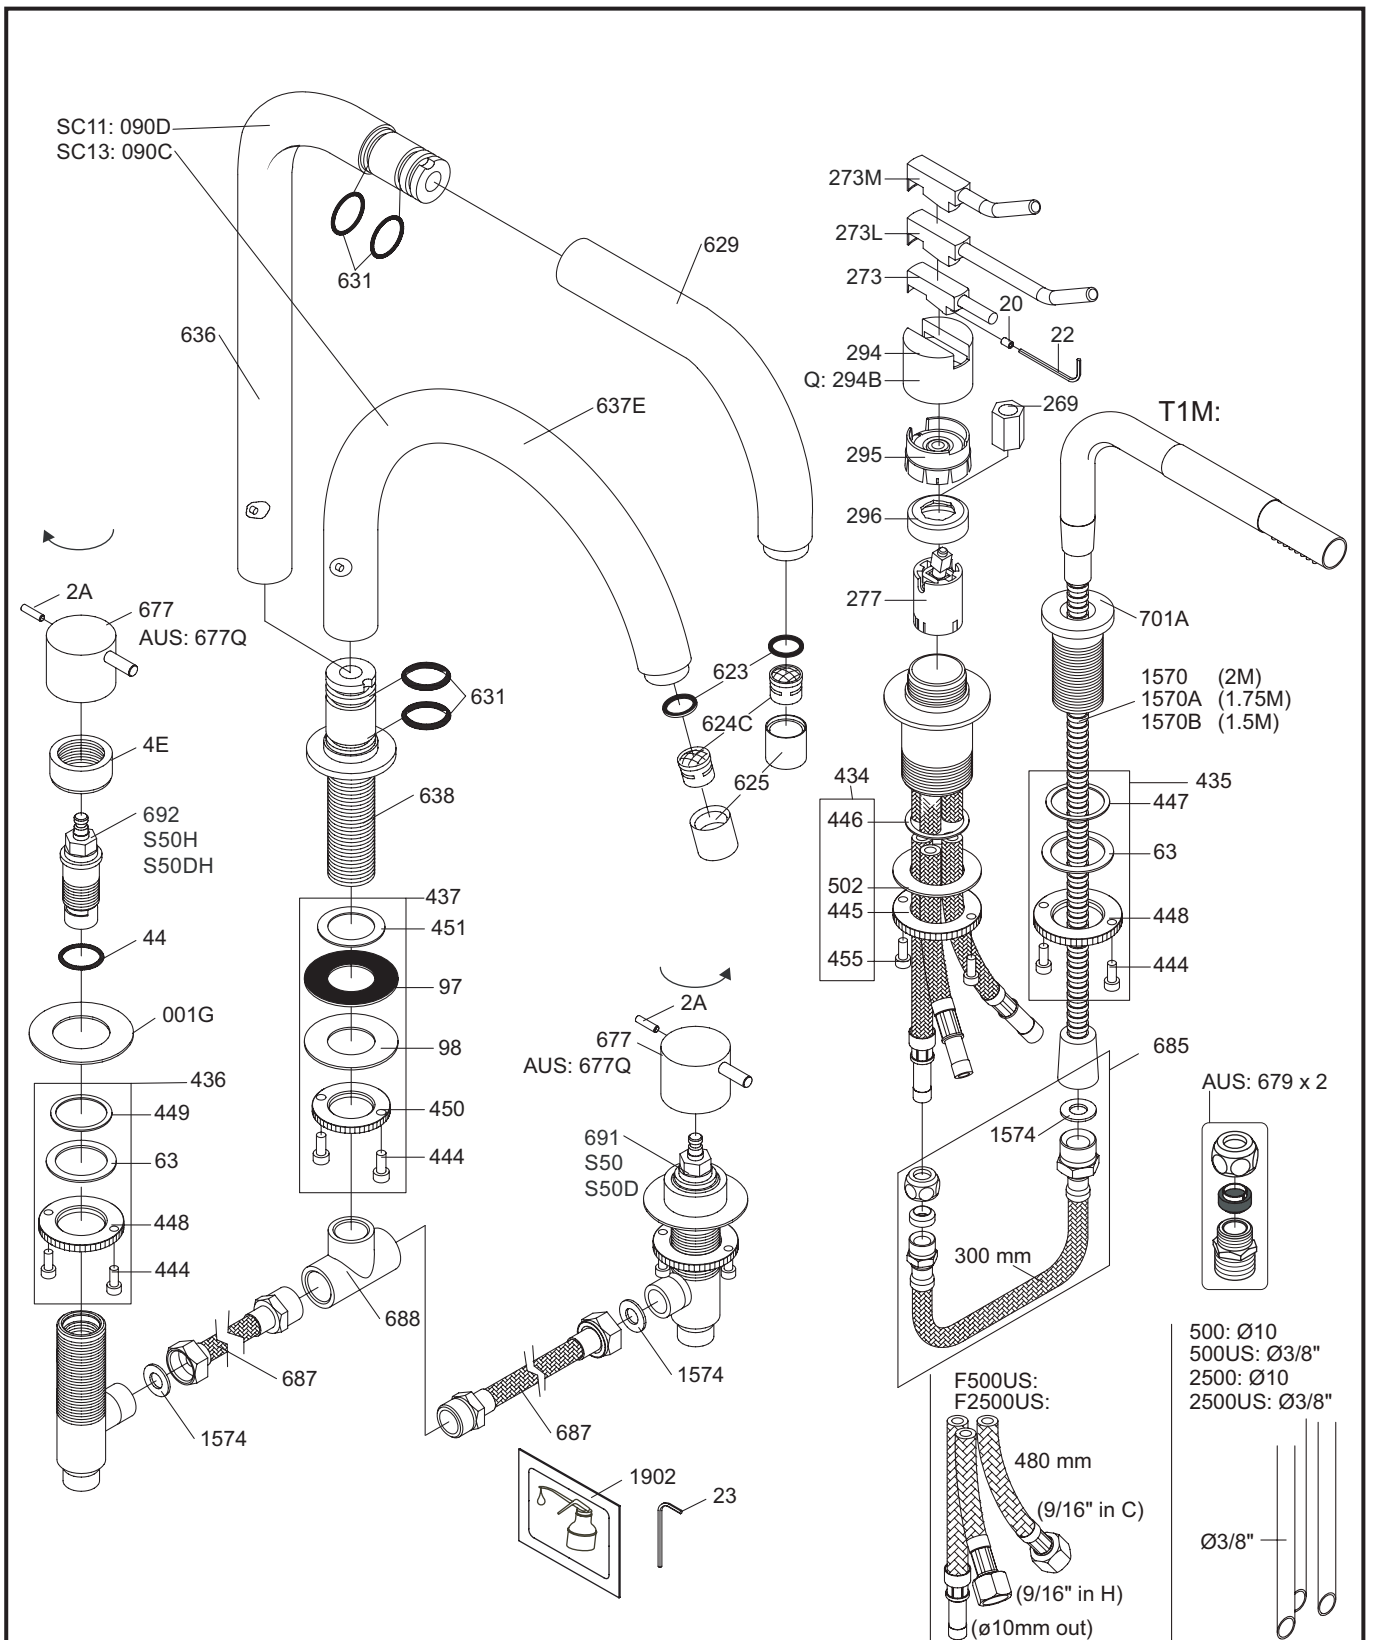

4A

mm:	H	D	h
090	210	200	145
090A	110	85	40
090B	185	100	114
090C	185	100	114
090D	220	200	130
090E	170	200	65
090G	185	140	105
090H	265	230	155
090I	325	230	216
090V	355	145	270

Inches:	H	D	h
090	8 1/2"	8"	5 3/4"
090A	4 1/4"	3 1/2"	1 1/2"
090B	7"	4"	4 1/2"
090C	7"	4"	4 1/2"
090D	8 3/4"	8"	5"
090E	6 3/4"	8"	2 1/2"
090G	7"	5 1/2"	4"
090H	10 1/2"	9"	6"
090I	12 3/4"	9"	8 1/2"
090V	14"	5 3/4"	10 1/2"

Inches:	H	D	h
090	8 1/2"	8"	5 3/4"
090A	4 1/4"	3 1/2"	1 1/2"
090B	7"	4"	4 1/2"
090C	7"	4"	4 1/2"
090D	8 3/4"	8"	5"
090E	6 3/4"	8"	2 1/2"
090G	7"	5 1/2"	4"
090H	10 1/2"	9"	6"
090I	12 3/4"	9"	8 1/2"
090V	14"	5 3/4"	10 1/2"

Fitting instruction
 Montageanleitung
 Monteringsvejledning
 Monteringsvægledning
 Montage hanleiding
 Manuel de montage

3

4

5

VR277K: VR22, VR269, VR277
 VR691K: VR23, VR691
 VR692K: VR23, VR692
 VR090D/C: VR623, VR624C, 4xVR631, VR1902
 NR.7: VR2A, VR23, VR677

NR.10: VR20, VR22, VR273, VR294, VR295
 VR297: VR20, VR22, VR269, VR273, VR277, VR294, VR295, VR296
 VR434: VR261, VR263, VR440, VR442, 2xVR455
 VR435: VR63, 2xVR444, VR447, VR448
 VR436: VR63, 2xVR444, VR448, VR449
 VR437: VR97, VR98, 2xVR444, VR450, VR451