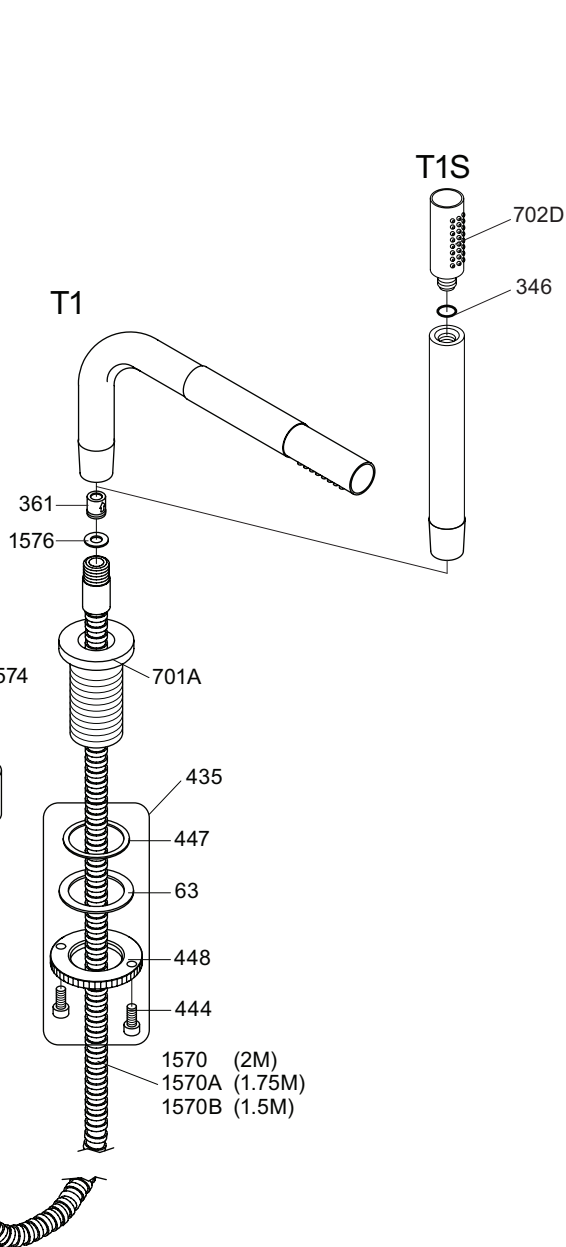

Fitting instruction
 Montageanleitung
 Monteringsvejledning
 Monteringsvægledning
 Montage hanleiding
 Manuel de montage

3

4

5

VR435: VR63, 2xVR444, VR447, VR448

vola
Lunavej 2
DK-8700 Horsens
Tlf : + 45 7023 5500
Fax: + 45 7023 5511
sales@vola.com
www.vola.com

VOLA T1, T1S T1V, T1SV

Date
Jun. 17

Rev.
6

Sheet
SB 39