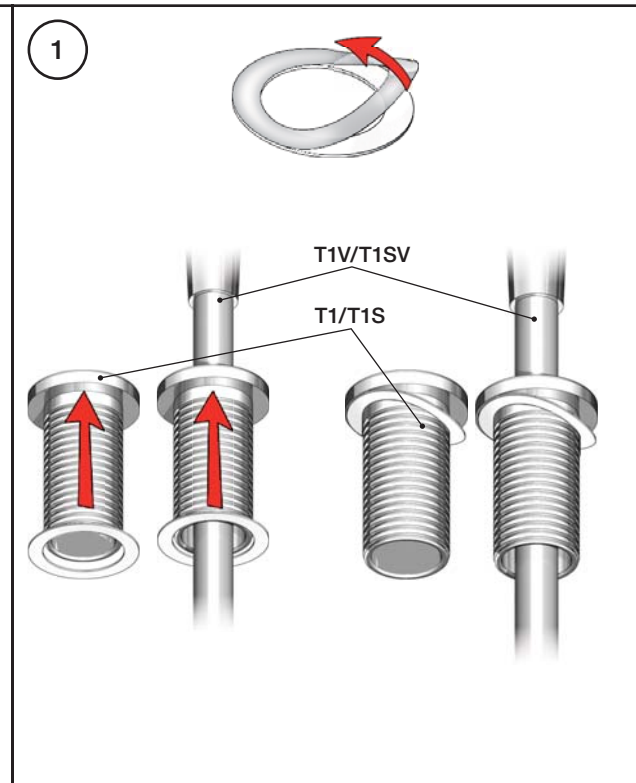

Fitting instruction
 Montageanleitung
 Monteringsvejledning
 Monteringsvægledning
 Montage hanleiding
 Manuel de montage

3

4

5

VR435: VR63, 2xVR444, VR447, VR448

vola
Lunavej 2
DK-8700 Horsens
Tlf : + 45 7023 5500
Fax: + 45 7023 5511
sales@vola.com
www.vola.com

VOLA T1, T1S T1V, T1SV

Date
Jun. 17

Rev.
6

Sheet
SB 39