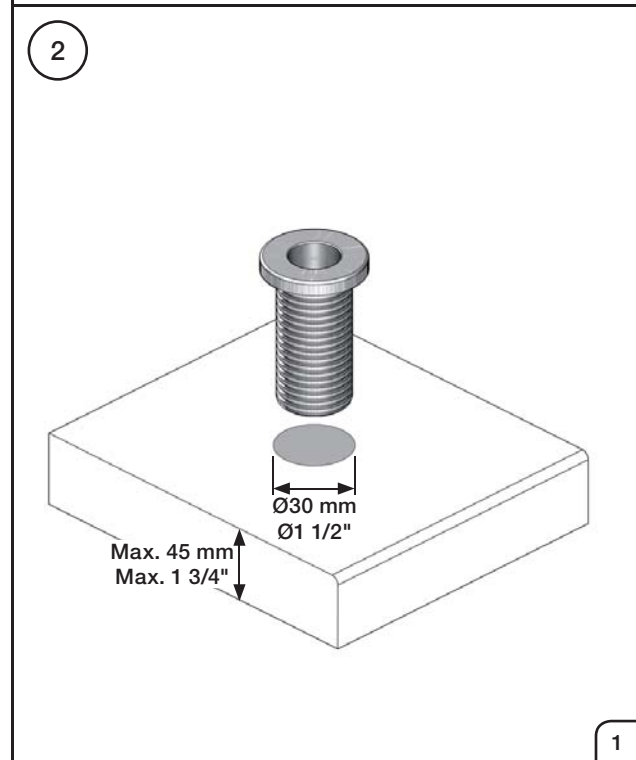

Fitting instruction
 Montageanleitung
 Monteringsvejledning
 Monteringsvægledning
 Montage hanleiding
 Manuel de montage

3

4

5

VR435: VR63, 2xVR444, VR447, VR448

vola
Lunavej 2
DK-8700 Horsens
Tlf : + 45 7023 5500
Fax: + 45 7023 5511
sales@vola.com
www.vola.com