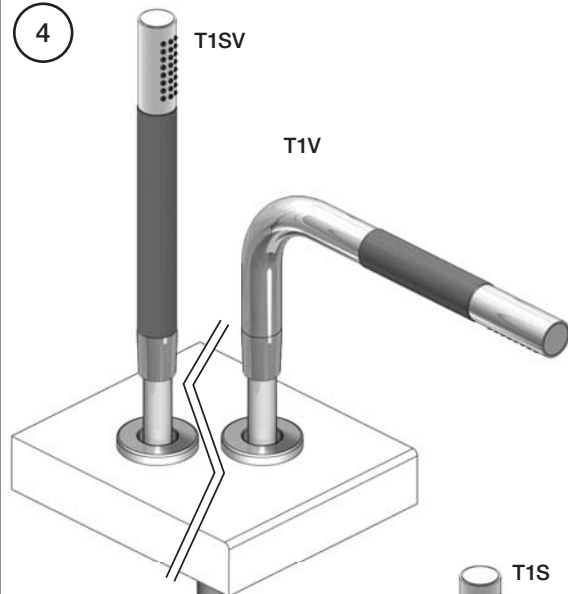

Fitting instruction
 Montageanleitung
 Monteringsvejledning
 Monteringsvægledning
 Montage hanleiding
 Manuel de montage

3

4

5

VR435: VR63, 2xVR444, VR447, VR448

vola
Lunavej 2
DK-8700 Horsens
Tlf : + 45 7023 5500
Fax: + 45 7023 5511
sales@vola.com
www.vola.com