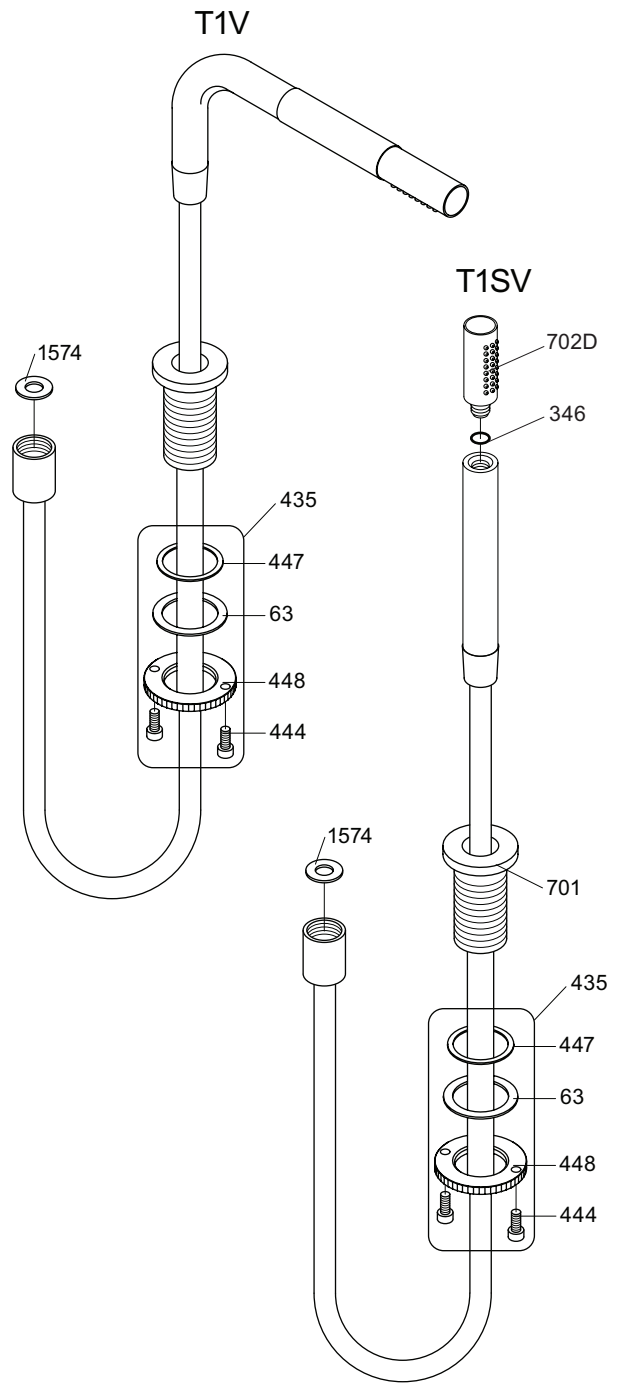

Fitting instruction
 Montageanleitung
 Monteringsvejledning
 Monteringsvægledning
 Montage hanleiding
 Manuel de montage

3

4

5

VR435: VR63, 2xVR444, VR447, VR448

vola
Lunavej 2
DK-8700 Horsens
Tlf : + 45 7023 5500
Fax: + 45 7023 5511
sales@vola.com
www.vola.com

VOLA T1, T1S T1V, T1SV

Date
Jun. 17

Rev.
6

Sheet
SB 39