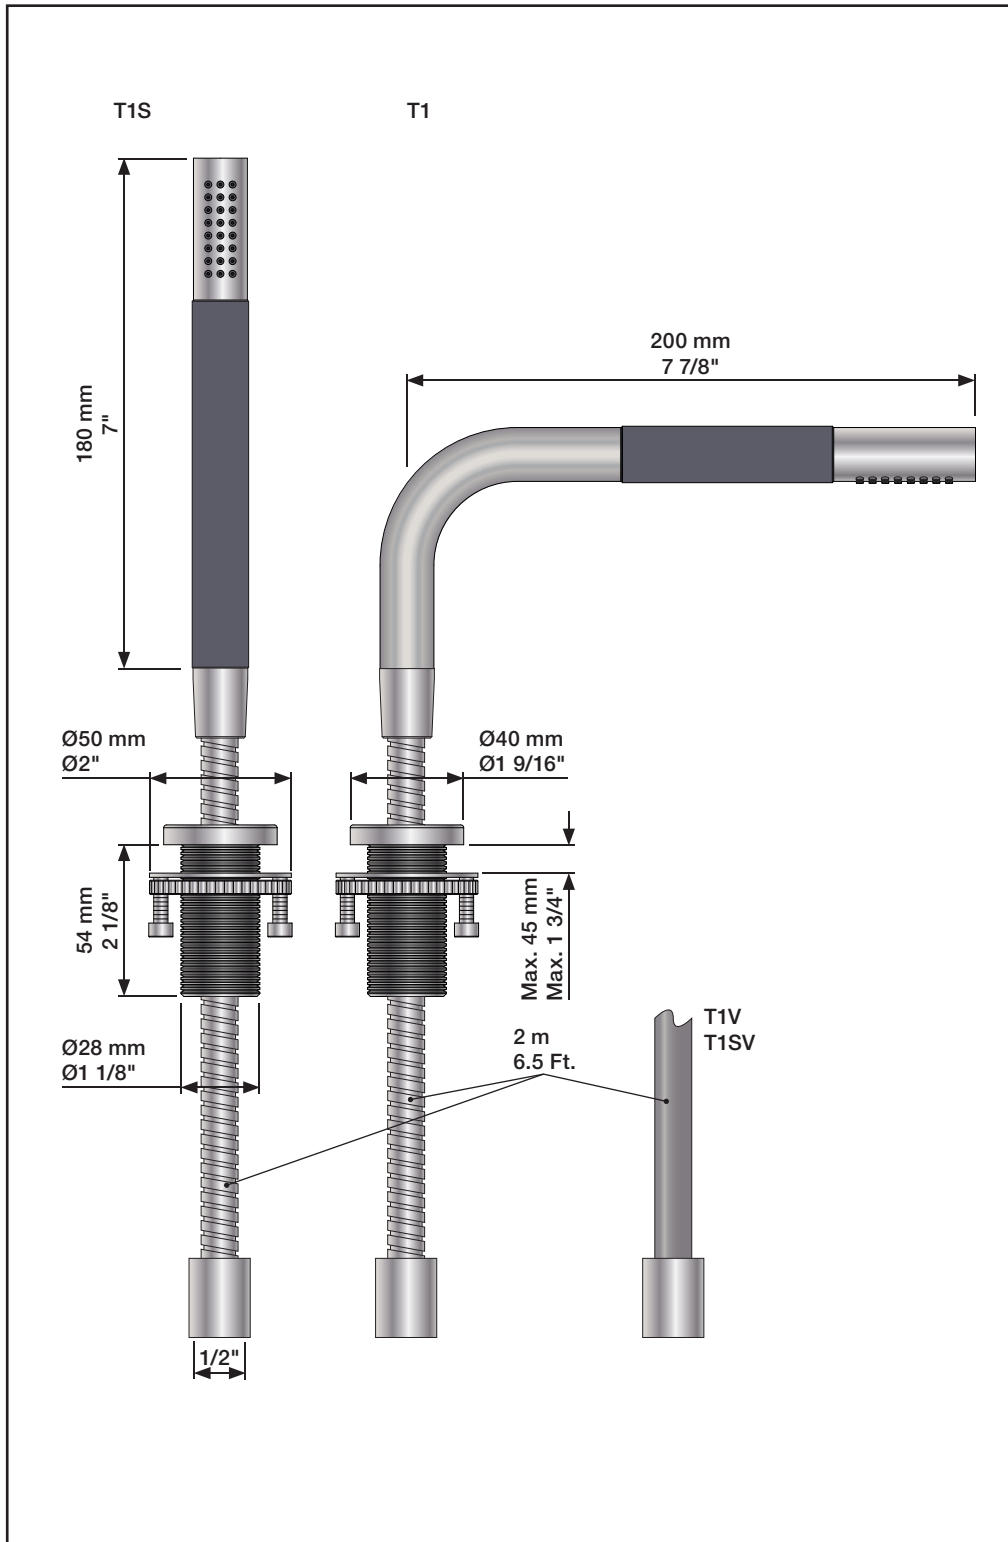

Fitting instruction
 Montageanleitung
 Monteringsvejledning
 Monteringsvægledning
 Montage hanleiding
 Manuel de montage

3

4

5

VR435: VR63, 2xVR444, VR447, VR448

vola
Lunavej 2
DK-8700 Horsens
Tlf : + 45 7023 5500
Fax: + 45 7023 5511
sales@vola.com
www.vola.com

VOLA T1, T1S T1V, T1SV

Date
Jun. 17

Rev.
6

Sheet
SB 39