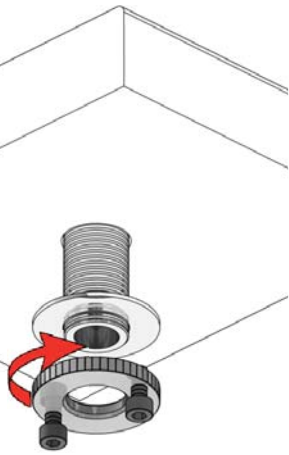

Fitting instruction
 Montageanleitung
 Monteringsvejledning
 Monteringsvægledning
 Montage hanleiding
 Manuel de montage

3

4

5

VR435: VR63, 2xVR444, VR447, VR448

vola
Lunavej 2
DK-8700 Horsens
Tlf : + 45 7023 5500
Fax: + 45 7023 5511
sales@vola.com
www.vola.com