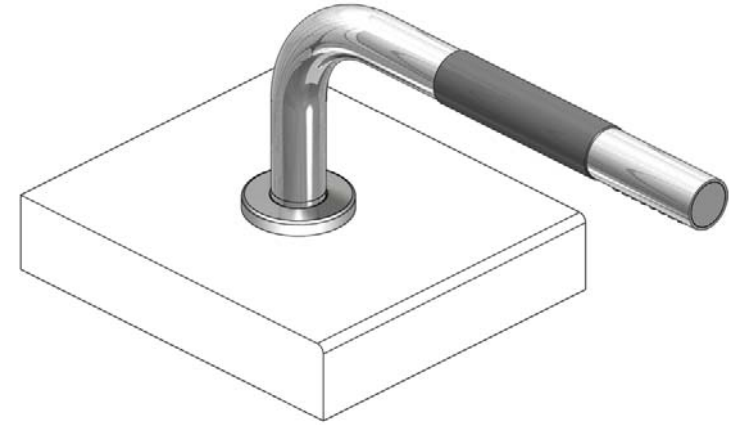

Fitting instruction
 Montageanleitung
 Monteringsvejledning
 Monteringsvægledning
 Montage hanleiding
 Manuel de montage

3

4

5

VR435: VR63, 2xVR444, VR447, VR448

vola
Lunavej 2
DK-8700 Horsens
Tlf : + 45 7023 5500
Fax: + 45 7023 5511
sales@vola.com
www.vola.com