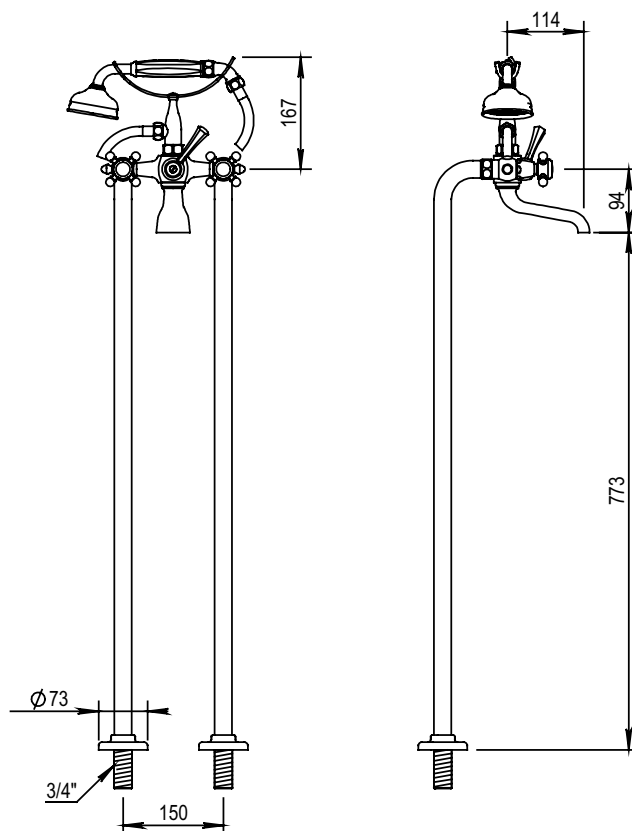

Réf. **62.498**

Réf. **20.498**

Réf. **65.498**

Ensemble mélangeur + colonnes pour baignoire sur pieds

PICOTS ANTICALCAIRES

ANTI-SCALE NOZZLES

CARACTÉRISTIQUES

Ensemble mélangeur + colonnes pour baignoire sur pieds entraxe 150 mm hauteur 867 mm

Complete mixer + pipes for free standing bath centers 150 mm height 867 mm

16 ACC LY 711

FINITIONS USUELLES

CH Chrome

NB Nickel Brillant
Polished Nickel

NM Nickel Mat
Brushed Nickel

VERNIS BRILLANT

BM Bronze Mat Vernis Brillant
Antikbrass Gloss Varnish