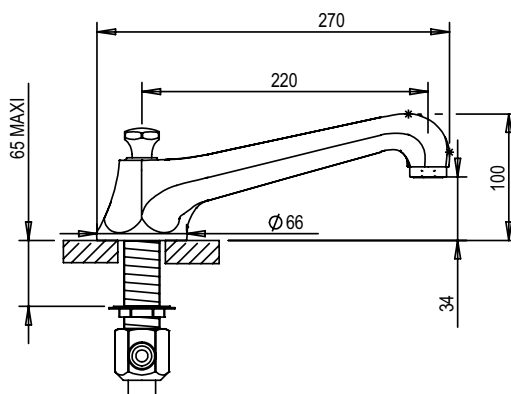

Réf. **32.402**

Bec bain sur gorge avec inverseur

CARACTÉRISTIQUES

Bec bain sur gorge avec inverseur longueur 220 mm (sans raccord)
Deck bath spout with diverter Length 220 mm (without T connection)

16 ACC LY 711